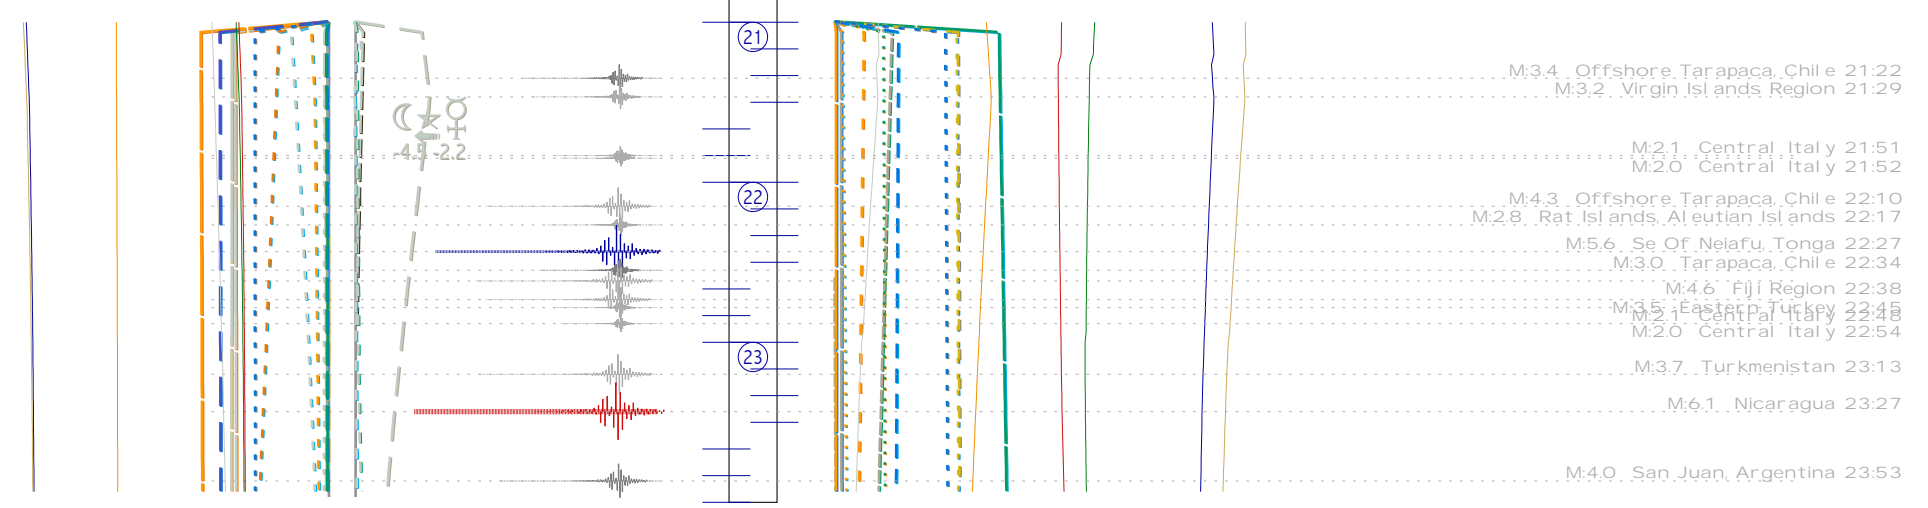

tratti	LEGENDA	colori
semisestile 30°	0° congiunzione	
sestile 60°	Nodo Lunare	
trigono 120°	Plutone	
quinconce 150°	Nettuno	
semiquadrato 45°	Urano	
quadrato 90°	Saturno	
sesquiquadrato 135°	Giove	
opposizione 180°	Marte	
semiquintile 36°	Sole	
quintile 72°	Venere	
tridecile 108°	Mercurio	
biquintile 144°	Luna	

gli Aspetti assumono il colore del pianeta più rapido - le linee continue assommano gli Aspetti dei gruppi:

AstroTime
© 1992-2012

i 3 gruppi di tracce hanno stile proprio; i due colori sovrapposti aiutano a riconoscere i pianeti in Aspetto

tabelle e giornaliere transiti astro-sismici