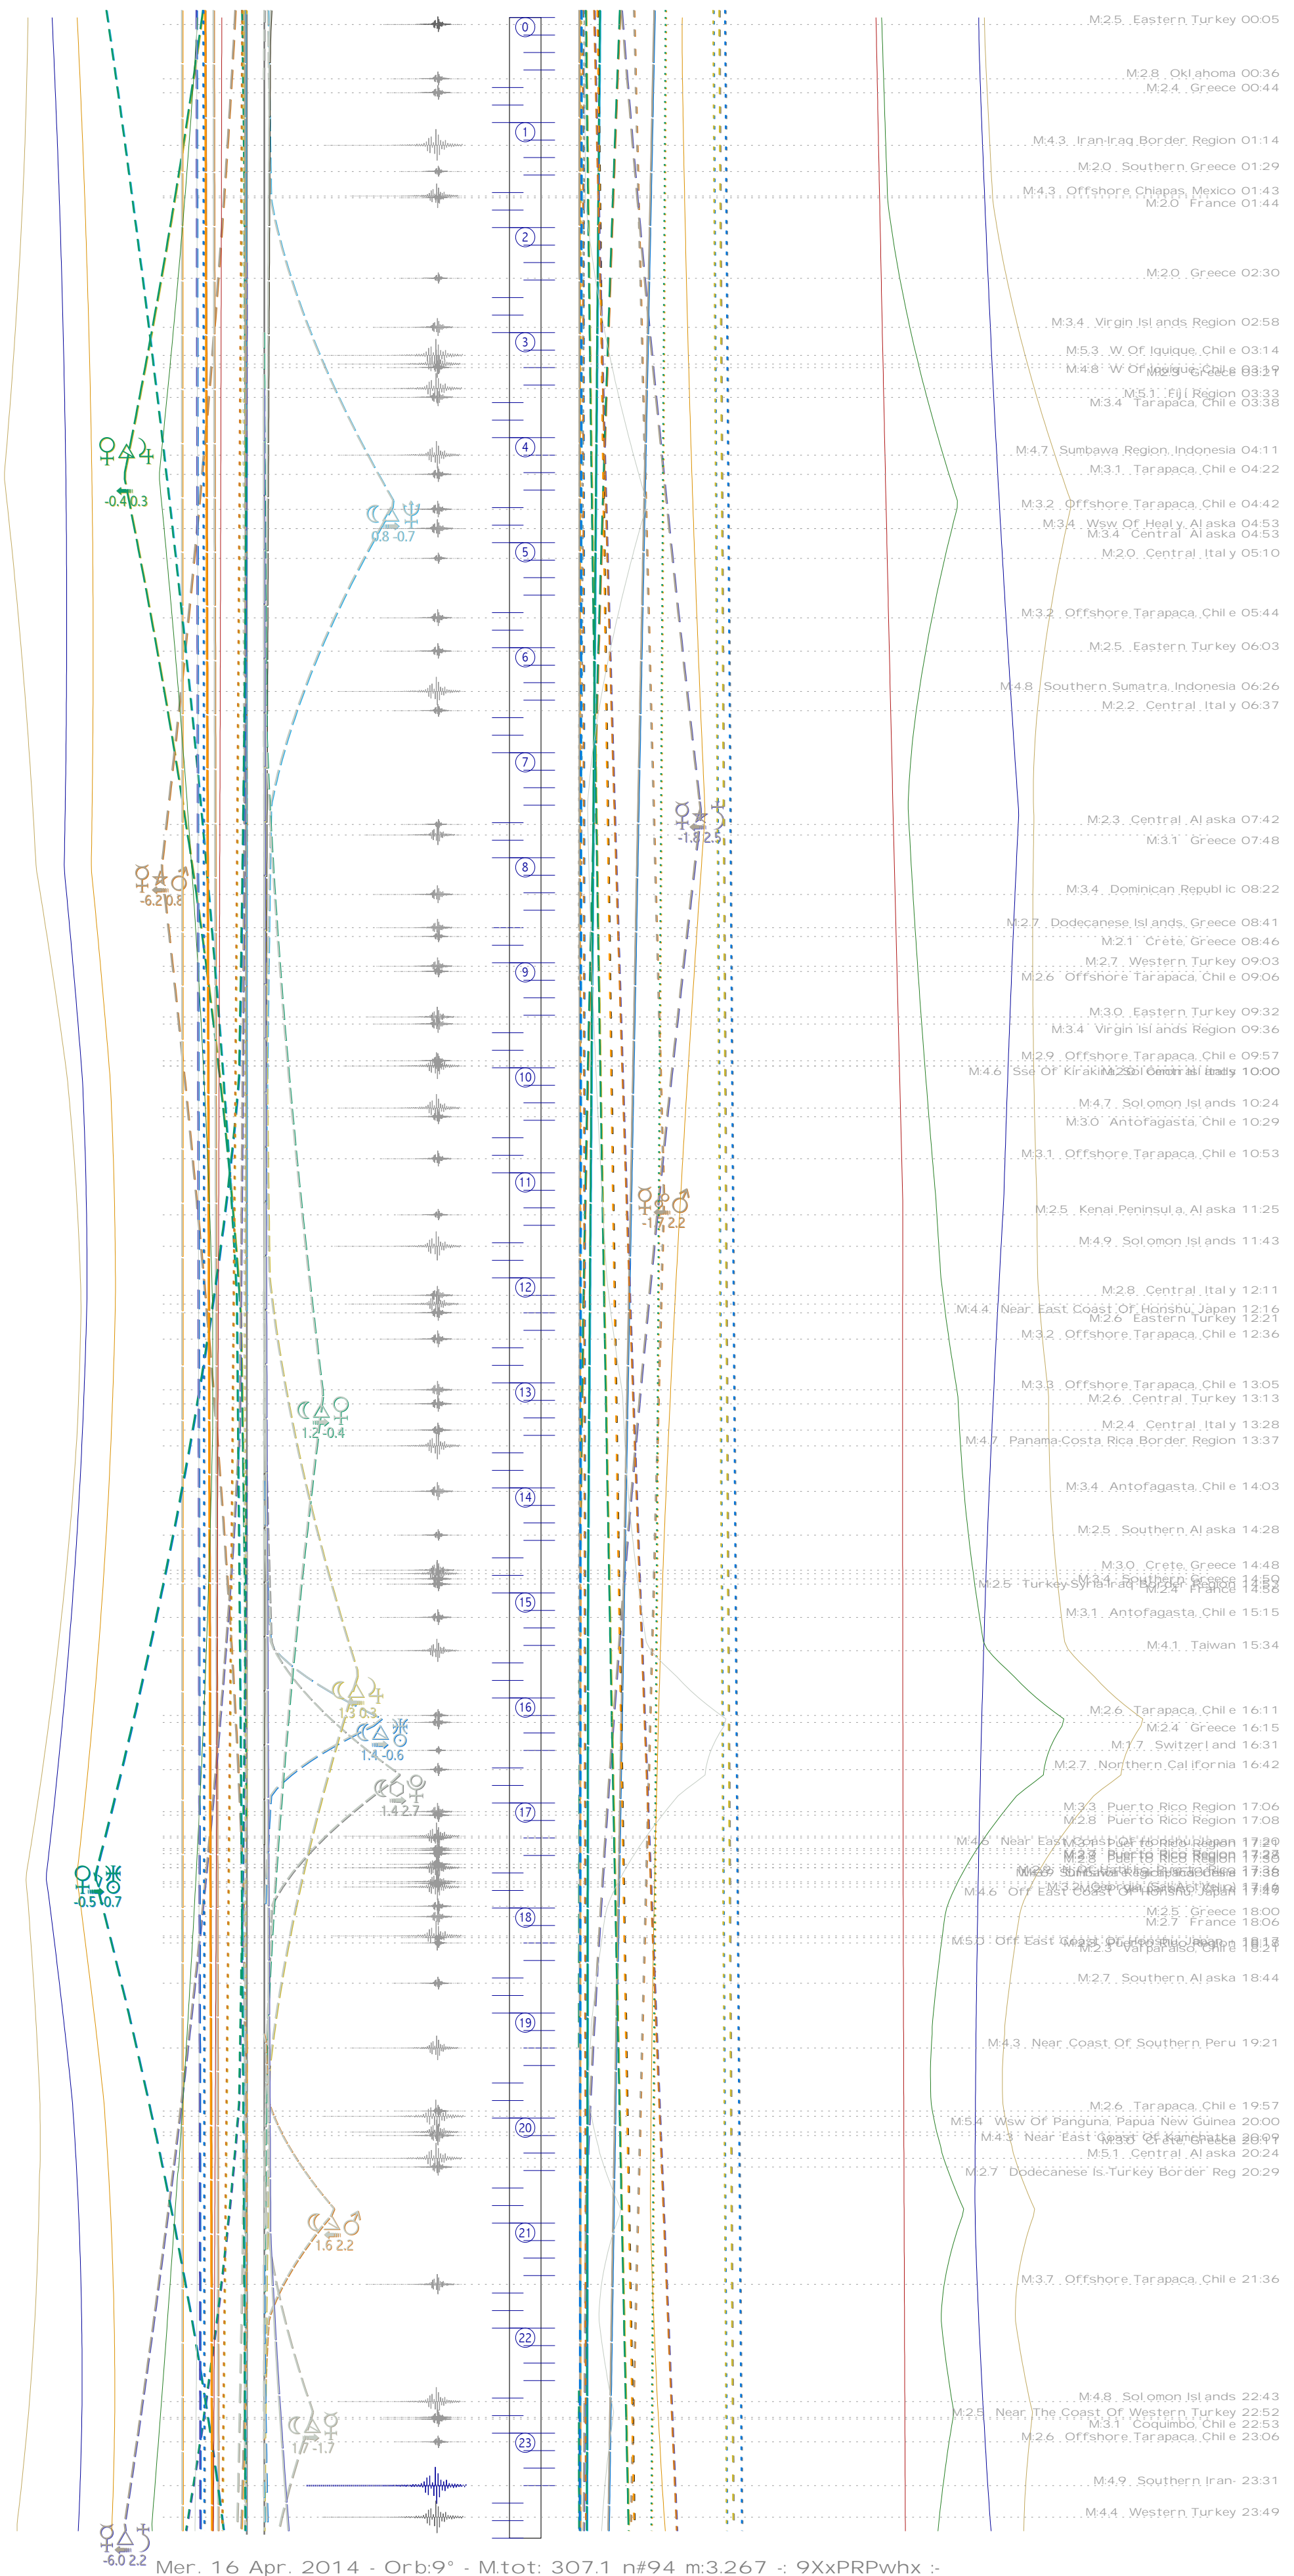

- M2.5, Eastern Turkey 00:05
- M2.8, Oklahoma 00:36
- M2.4, Greece 00:44
- M4.3, Iran-Iraq Border Region 01:14
- M2.0, Southern Greece 01:29
- M4.3, Offshore, Chiapas, Mexico 01:43
- M2.0, France 01:44
- M2.0, Greece 02:30
- M3.4, Virgin Islands Region 02:58
- M5.3, W. Of Iquique, Chile 03:14
- M4.8, W. Of Iquique, Chile 03:19
- M5.1, Fiji Region 03:33
- M3.4, Tarapaca, Chile 03:38
- M4.7, Sumbawa Region, Indonesia 04:11
- M3.1, Tarapaca, Chile 04:22
- M3.2, Offshore, Tarapaca, Chile 04:42
- M3.4, W. Of Healy, Alaska 04:53
- M3.4, Central, Alaska 04:53
- M2.0, Central, Italy 05:10
- M3.2, Offshore, Tarapaca, Chile 05:44
- M2.5, Eastern Turkey 06:03
- M4.8, Southern Sumatra, Indonesia 06:26
- M2.2, Central, Italy 06:37
- M2.3, Central, Alaska 07:42
- M3.1, Greece 07:48
- M3.4, Dominican Republic 08:22
- M2.7, Dodecanese Islands, Greece 08:41
- M2.1, Crete, Greece 08:46
- M2.7, Western Turkey 09:03
- M2.6, Offshore, Tarapaca, Chile 09:06
- M3.0, Eastern Turkey 09:32
- M3.4, Virgin Islands Region 09:36
- M2.9, Offshore, Tarapaca, Chile 09:57
- M4.6, S. Of Kirakima, Central Italy 10:00
- M4.7, Solomon Islands 10:24
- M3.0, Antofagasta, Chile 10:29
- M3.1, Offshore, Tarapaca, Chile 10:53
- M2.5, Kenai Peninsula, Alaska 11:25
- M4.9, Solomon Islands 11:43
- M2.8, Central, Italy 12:11
- M4.4, Near East Coast Of Honshu, Japan 12:16
- M2.6, Eastern Turkey 12:21
- M3.2, Offshore, Tarapaca, Chile 12:36
- M3.3, Offshore, Tarapaca, Chile 13:05
- M2.6, Central, Turkey 13:13
- M2.4, Central, Italy 13:28
- M4.7, Panama-Costa Rica Border, Region 13:37
- M3.4, Antofagasta, Chile 14:03
- M2.5, Southern Alaska 14:28
- M3.0, Crete, Greece 14:48
- M4.4, Southern Greece 14:50
- M2.5, Turkey-Syria-Iraq Border Region 14:58
- M3.1, Antofagasta, Chile 15:15
- M4.1, Taiwan 15:34
- M2.6, Tarapaca, Chile 16:11
- M2.4, Greece 16:15
- M1.7, Switzerland 16:31
- M2.7, Northern California 16:42
- M3.3, Puerto Rico Region 17:06
- M2.8, Puerto Rico Region 17:08
- M4.6, Near East Coast Of Honshu, Japan 17:20
- M2.8, Puerto Rico Region 17:38
- M4.6, Off East Coast Of Honshu, Japan 17:38
- M4.6, Off East Coast Of Honshu, Japan 17:40
- M2.5, Greece 18:00
- M2.7, France 18:06
- M5.0, Off East Coast Of Honshu, Japan 18:11
- M2.3, Virgin Islands 18:11
- M2.7, Southern Alaska 18:44
- M4.3, Near Coast Of Southern Peru 19:21
- M2.6, Tarapaca, Chile 19:57
- M5.4, W. Of Panguna, Papua New Guinea 20:00
- M4.3, Near East Coast Of Honshu, Japan 20:07
- M5.1, Central, Alaska 20:24
- M2.7, Dodecanese Is-Turkey Border Reg 20:29
- M3.7, Offshore, Tarapaca, Chile 21:36
- M4.8, Solomon Islands 22:43
- M2.5, Near The Coast Of Western Turkey 22:52
- M3.1, Cosumbe, Chile 22:53
- M2.6, Offshore, Tarapaca, Chile 23:06
- M4.9, Southern Iran 23:31
- M4.4, Western Turkey 23:49