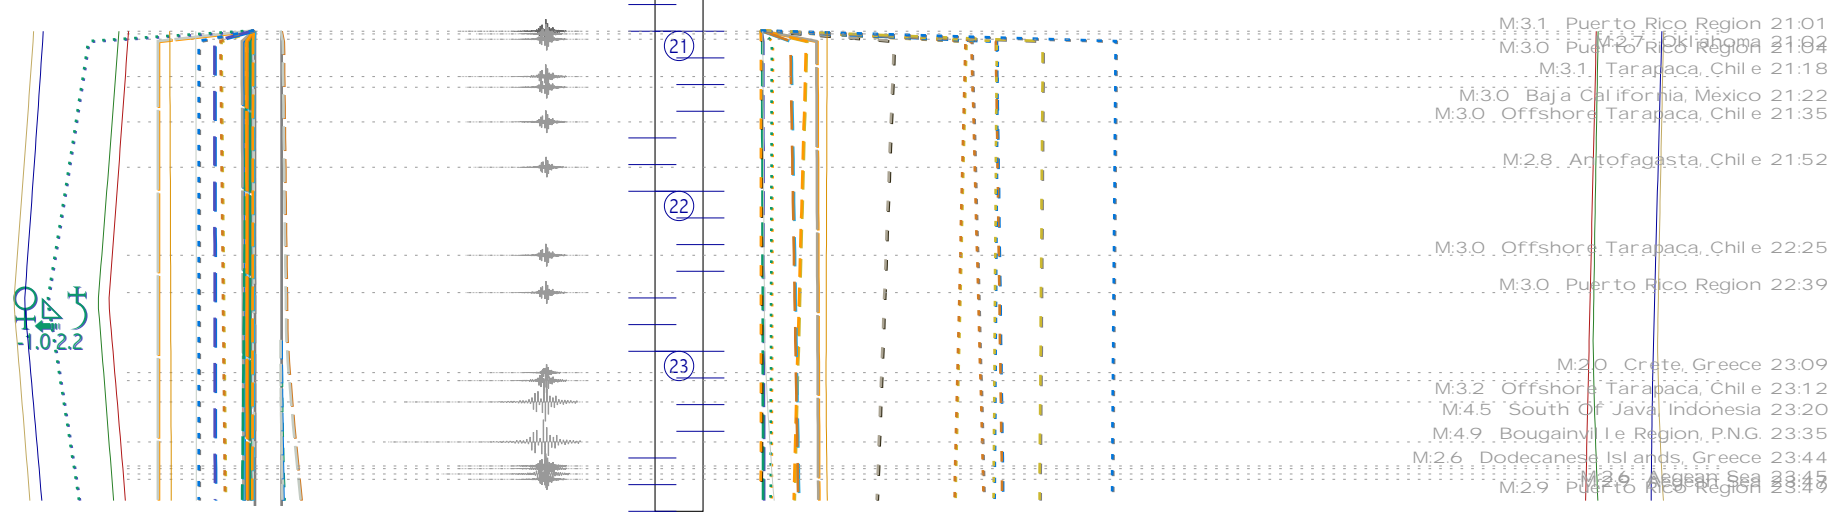

tratti	LEGENDA	colori
semisestile 30°	0° congiunzione	
sestile 60°	Nodo Lunare	
trigono 120°	Plutone	
quinconce 150°	Nettuno	
semiquadrato 45°	Urano	
quadrato 90°	Saturno	
sesquiquadrato 135°	Giove	
opposizione 180°	Marte	
semiquintile 36°	Sole	
quintile 72°	Venere	
tridecile 108°	Mercurio	
biquintile 144°	Luna	

gli Aspetti assumono il colore del pianeta più rapido - le linee continue assommano gli Aspetti dei gruppi:

aspetti della luna

© 1992-2012

i 3 gruppi di tracce hanno stile proprio; i due colori sovrapposti aiutano a riconoscere i pianeti in Aspetto

tabelle e giornaliere transiti astro-sismici