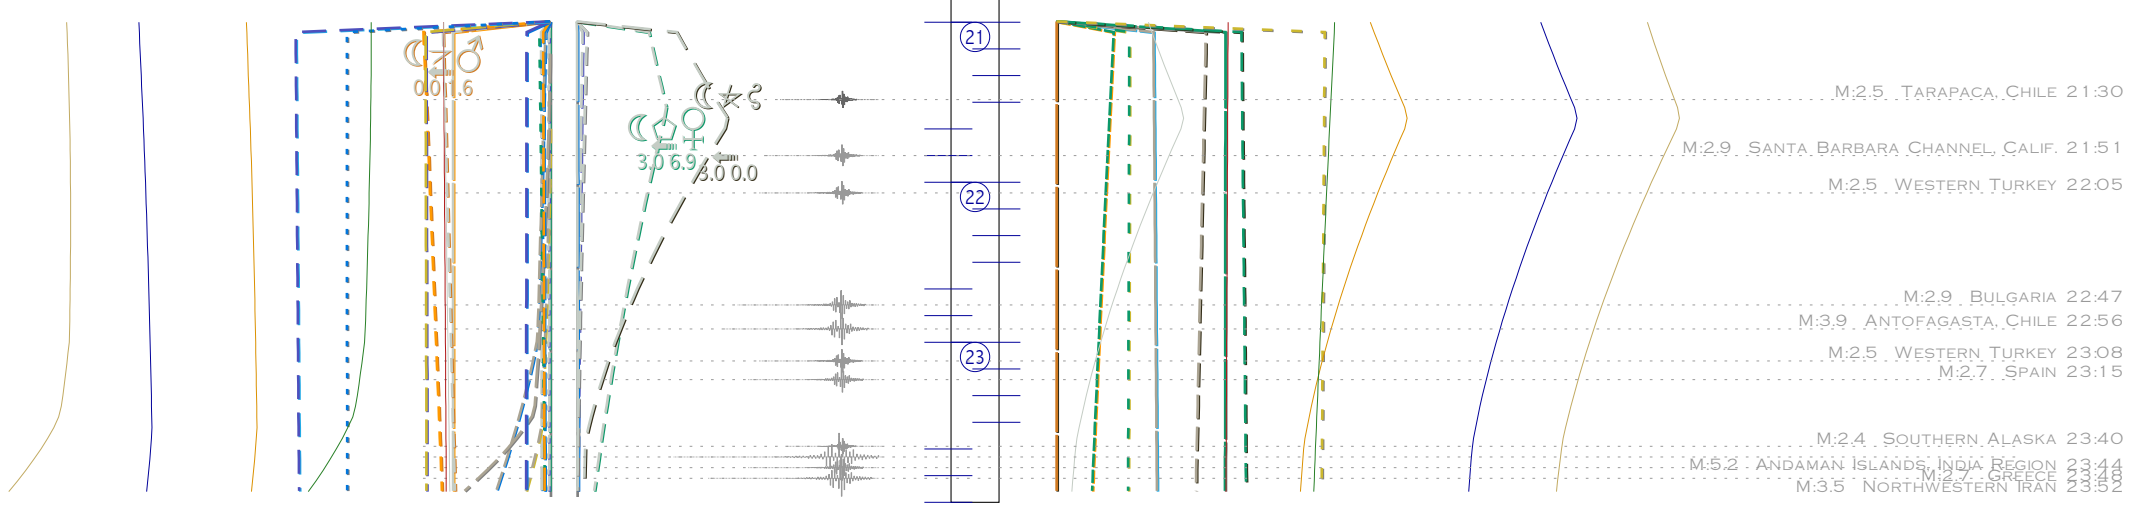

TRATTI	LEGENDA	COLORI
semisestile 30°	0° congiunzione	
sestile 60°	Nodo Lunare	
trigono 120°	Plutone	
quinconce 150°	Nettuno	
semiquadrato 45°	Urano	
quadrato 90°	Saturno	
sesquiquadrato 135°	Giove	
opposizione 180°	Marte	
semiquintile 36°	Sole	
quintile 72°	Venere	
tridecile 108°	Mercurio	
biquintile 144°	Luna	

gli Aspetti assumono il colore del pianeta più rapido - le linee continue assommano gli Aspetti dei gruppi:

i 3 gruppi di tracce hanno stile proprio; i due colori sovrapposti aiutano a riconoscere i pianeti in Aspetto

TABELLE GIORNALIERE TRANSITI ASTRO-SISMICI