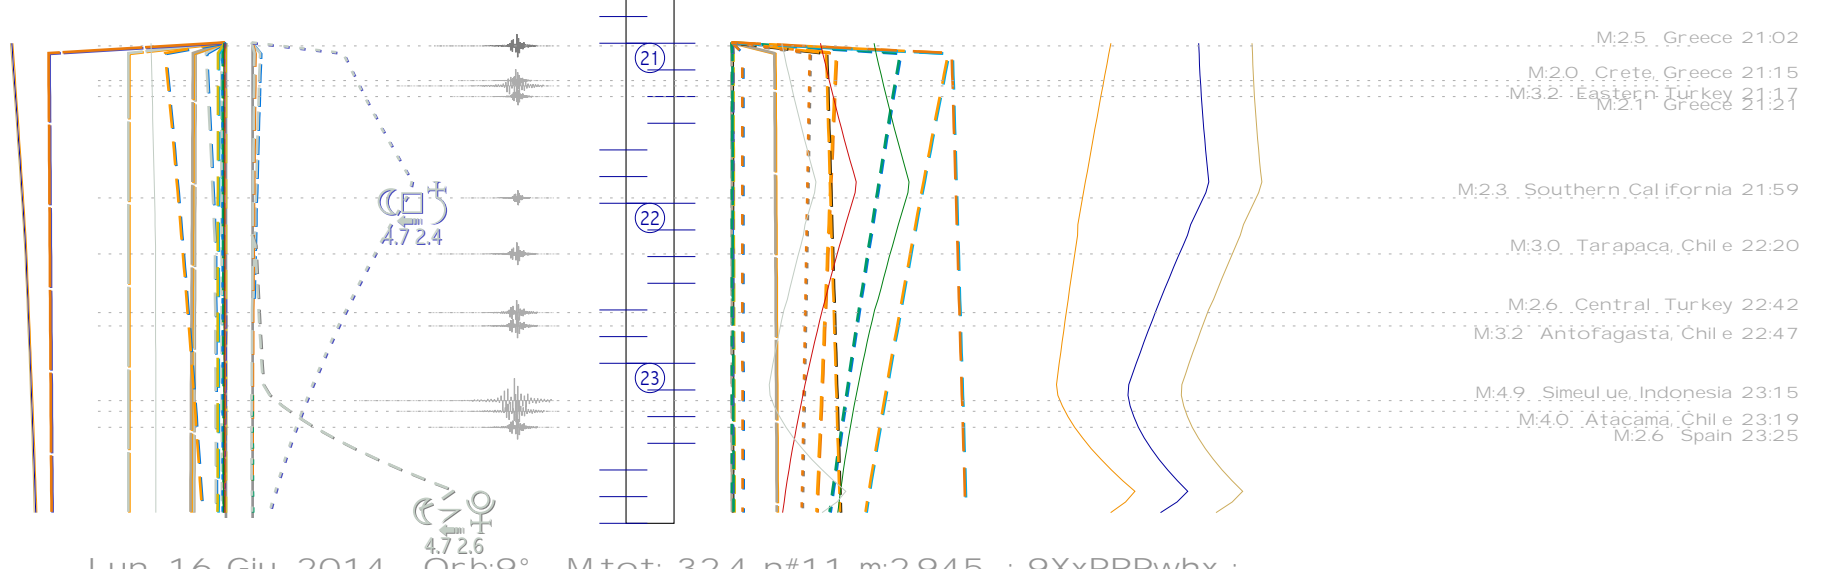

tratti	LEGENDA	colori
semisestile 30°	0° congiunzione	
sestile 60°	Nodo Lunare	
trigono 120°	Plutone	
quinconce 150°	Nettuno	
semiquadrato 45°	Urano	
quadrato 90°	Saturno	
sesquiquadrato 135°	Giove	
opposizione 180°	Marte	
semiquintile 36°	Sole	
quintile 72°	Venere	
tridecile 108°	Mercurio	
biquintile 144°	Luna	

gli Aspetti assumono il colore del pianeta più rapido - le linee continue assommano gli Aspetti dei gruppi:

Aspetto
© 1992-2012

i 3 gruppi di tracce hanno stile proprio; i due colori sovrapposti aiutano a riconoscere i pianeti in Aspetto

tabelle e giornaliere transiti astro-sismici

Lun. 16 Giu. 2014 - Orb:9° - M.tot: 32.4 n#11 m:2.945 - : 9XxPRPwhx :-