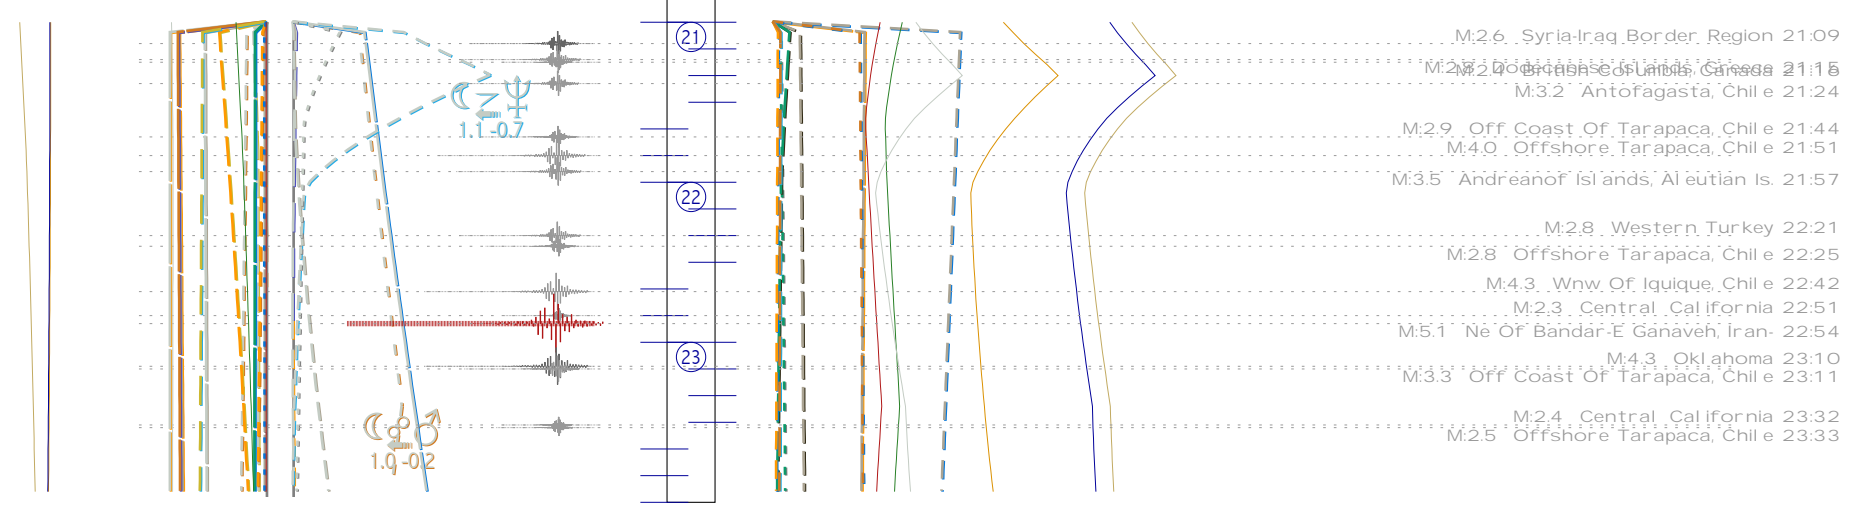

tratti	LEGENDA	colori
semisestile 30°	0° congiunzione	
sestile 60°	Nodo Lunare	
trigono 120°	Plutone	
quinconce 150°	Nettuno	
semiquadrato 45°	Urano	
quadrato 90°	Saturno	
sesquiquadrato 135°	Giove	
opposizione 180°	Marte	
semiquintile 36°	Sole	
quintile 72°	Venere	
tridecile 108°	Mercurio	
biquintile 144°	Luna	

gli Aspetti assumono il colore del pianeta più rapido - le linee continue assommano gli Aspetti dei gruppi:

aspetti della luna

© 1992-2012

i 3 gruppi di tracce hanno stile proprio; i due colori sovrapposti aiutano a riconoscere i pianeti in Aspetto

tabelle e giornaliere transiti astro-sismici

- M:2.6 Syria-Iraq Border Region 21:09
- M:2.7 Offshore of Lindsay, Oregon 21:15
- M:3.2 Antofagasta, Chile 21:24
- M:2.9 Off Coast Of Tarapaca, Chile 21:44
- M:4.0 Offshore Tarapaca, Chile 21:51
- M:3.5 Andreeanor Islands, Aleutian Is. 21:57
- M:2.8 Western Turkey 22:21
- M:2.8 Offshore Tarapaca, Chile 22:25
- M:4.3 Wnw Of Iquique, Chile 22:42
- M:2.3 Central California 22:51
- M:5.1 Ne Of Bandar-E Ganaveh, Iran 22:54
- M:4.3 Oklahoma 23:10
- M:3.3 Off Coast Of Tarapaca, Chile 23:11
- M:2.4 Central California 23:32
- M:2.5 Offshore Tarapaca, Chile 23:33