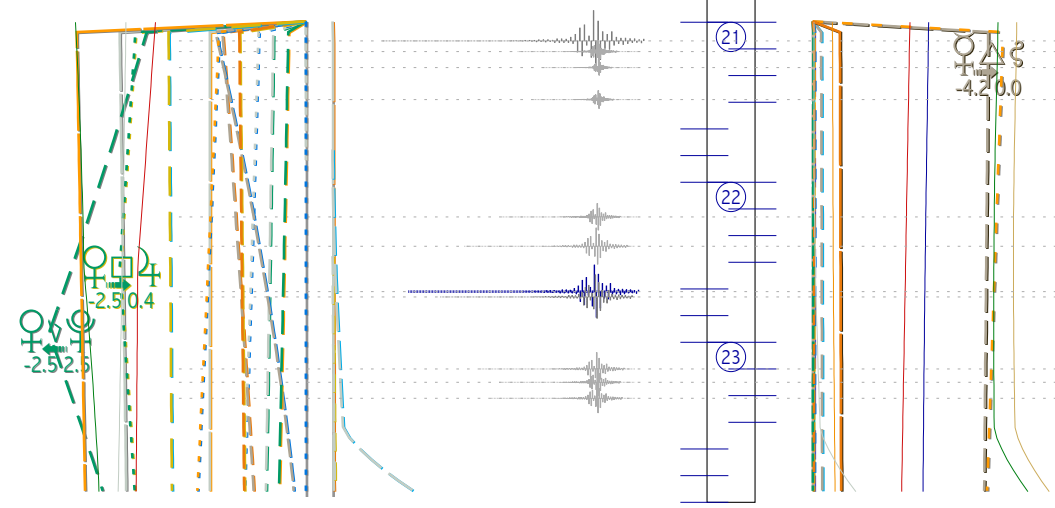

tratti	LEGENDA	colori
semisestile 30°	0° congiunzione	
sestile 60°	Nodo Lunare	
trigono 120°	Plutone	
quinconce 150°	Nettuno	
semiquadrato 45°	Urano	
quadrato 90°	Saturno	
sesquiquadrato 135°	Giove	
opposizione 180°	Marte	
semiquintile 36°	Sole	
quintile 72°	Venere	
tridecile 108°	Mercurio	
biquintile 144°	Luna	

gli Aspetti assumono il colore del pianeta più rapido - le linee continue assommano gli Aspetti dei gruppi:

aspetti della luna

© 1992-2012

i 3 gruppi di tracce hanno stile proprio; i due colori sovrapposti aiutano a riconoscere i pianeti in Aspetto

tabelle e giornaliere transiti astro-sismici

- M5.2 Azores Islands Region 21:08
- M3.0 Virgin Islands Region 21:12
- M2.4 Greater Los Angeles Area, Calif. 21:18
- M2.6 Utah 21:30
- M3.4 Tarapaca, Chile 22:14
- M3.5 Western Iran 22:25
- M5.7 Near East Coast Of Honshu, Japan 22:42
- M4.9 Sw Of Panguna, Papua New Guinea 22:44
- M3.2 Romania 23:11
- M2.8 Aegean Sea 23:16
- M3.0 Dodecanese Is. Turkey Border Reg 23:22