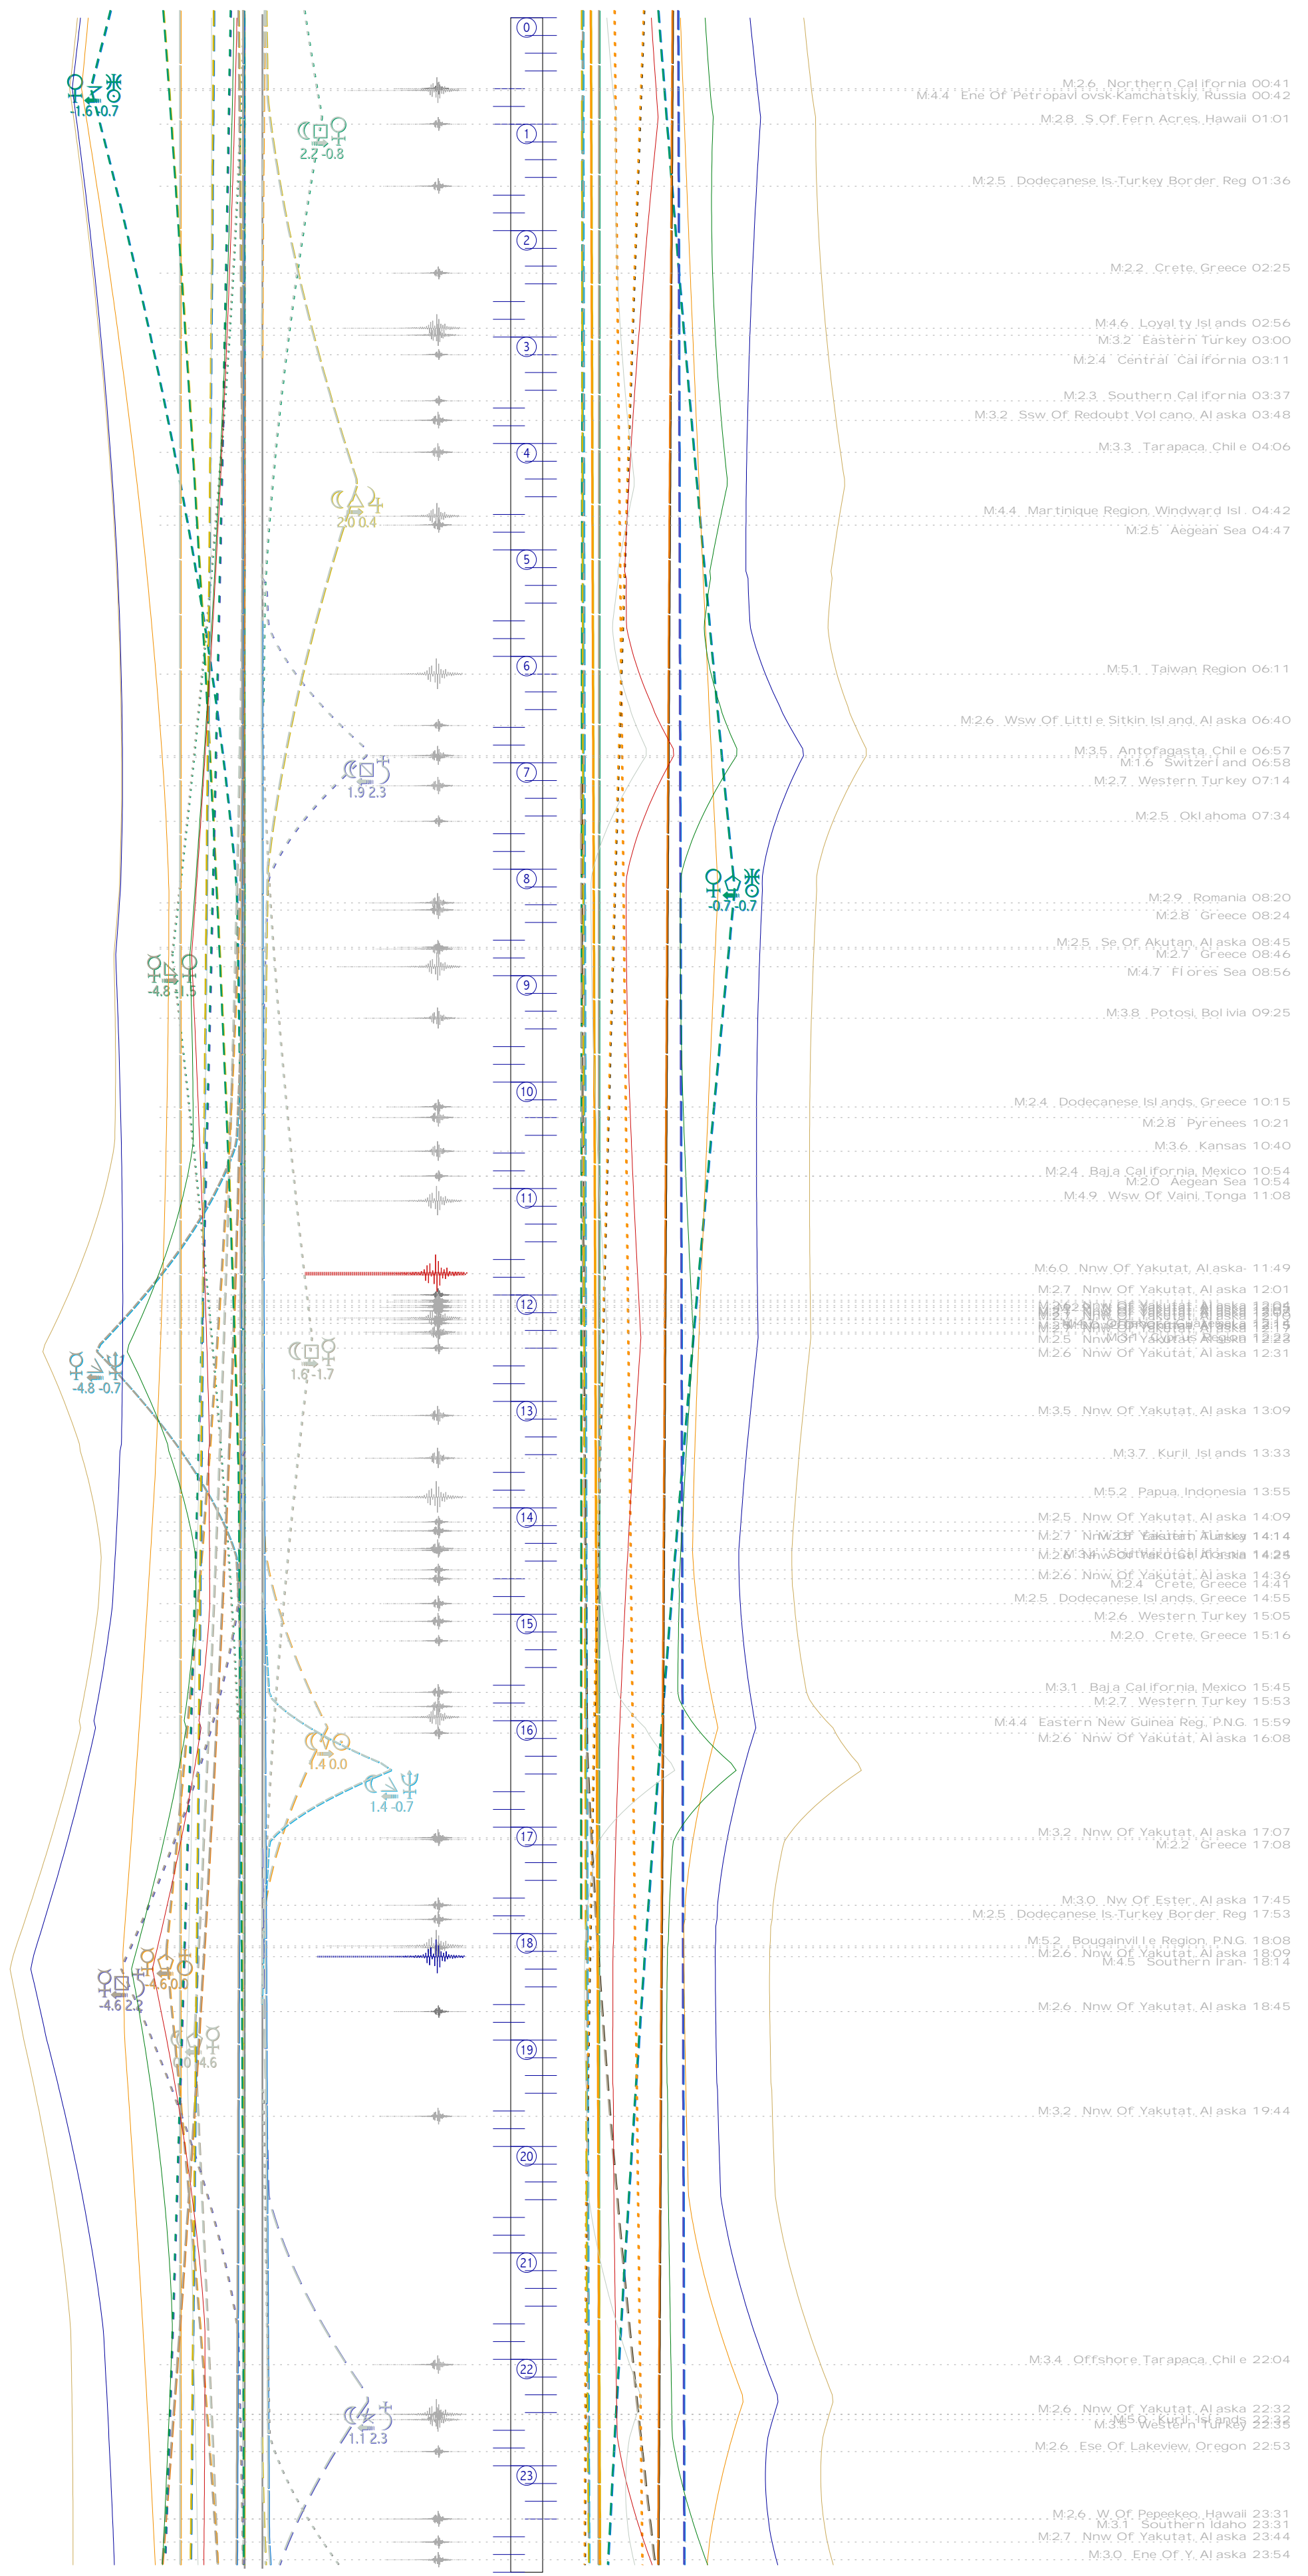

tratti	LEGENDA	colori
semisestile 30°	0° congiunzione	
sestile 60°	Nodo Lunare	
trigono 120°	Plutone	
quinconce 150°	Nettuno	
semiquadrato 45°	Urano	
quadrato 90°	Saturno	
sesquiquadrato 135°	Giove	
opposizione 180°	Marte	
semiquintile 36°	Sole	
quintile 72°	Venere	
tridecile 108°	Mercurio	
biquintile 144°	Luna	

gli Aspetti assumono il colore del pianeta più rapido - le linee continue assommano gli Aspetti dei gruppi:

© 1992-2012

i 3 gruppi di tracce hanno stile proprio; i due colori sovrapposti aiutano a riconoscere i pianeti in Aspetto

tabelle giornaliere transiti astro-sismici

Gio. 17 Lug. 2014 - Orb:9° - M.tot: 248.2 n#80 m:3.102 - : 9XxPRPwhx :-