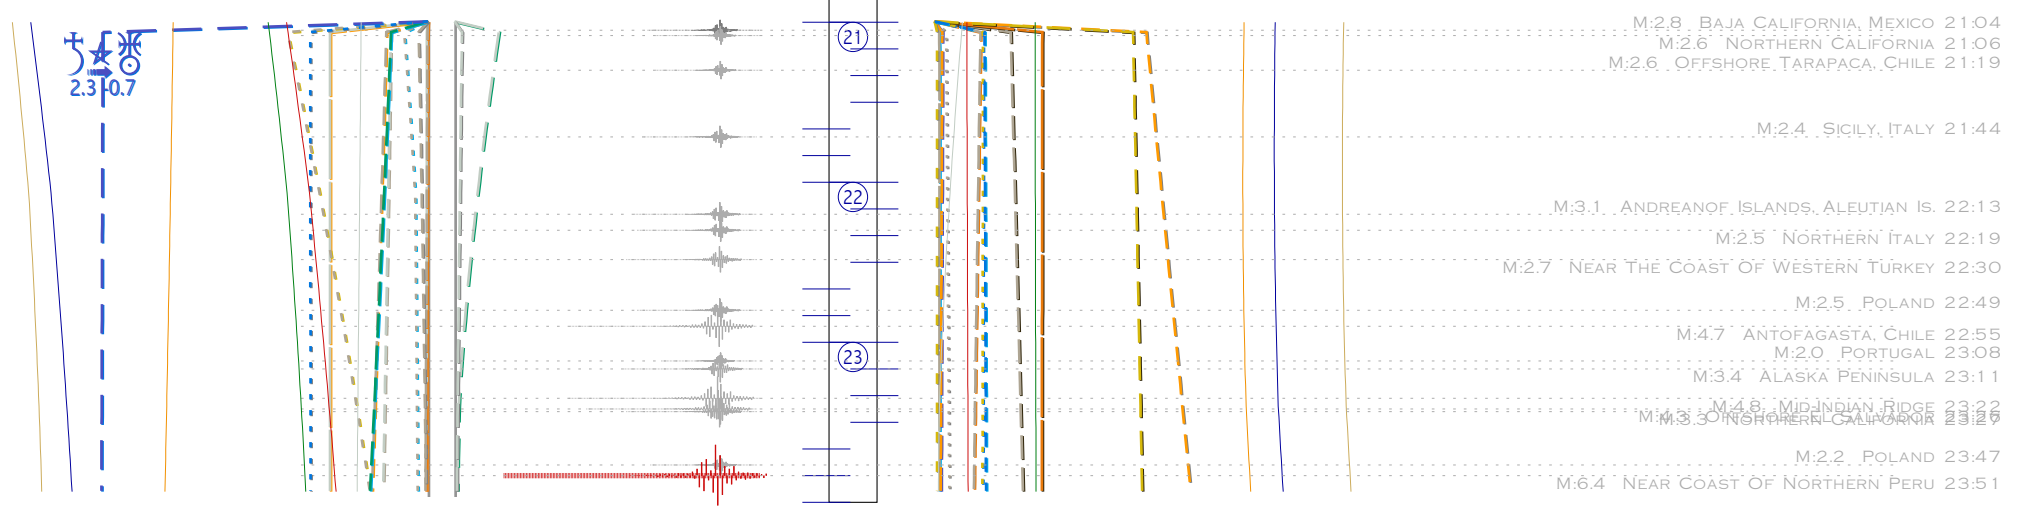

TRATTI	LEGENDA	COLORI
semisestile 30°	0° congiunzione	
sestile 60°	Nodo Lunare	
trigono 120°	Plutone	
quinconce 150°	Nettuno	
semiquadrato 45°	Urano	
quadrato 90°	Saturno	
sesquiquadrato 135°	Giove	
opposizione 180°	Marte	
semiquintile 36°	Sole	
quintile 72°	Venere	
tridecile 108°	Mercurio	
biquintile 144°	Luna	

gli Aspetti assumono il colore del pianeta più rapido - le linee continue assommano gli Aspetti dei gruppi:

© 1992-2012

i 3 gruppi di tracce hanno stile proprio; i due colori sovrapposti aiutano a riconoscere i pianeti in Aspetto

TABELLE GIORNALIERE TRANSITI ASTRO-SISMICI

- M:2.8 BAJA CALIFORNIA, MEXICO 21:04
- M:2.6 NORTHERN CALIFORNIA 21:06
- M:2.6 OFFSHORE TARAPACA, CHILE 21:19
- M:2.4 SICILY, ITALY 21:44
- M:3.1 ANDREANOF ISLANDS, ALEUTIAN IS. 22:13
- M:2.5 NORTHERN ITALY 22:19
- M:2.7 NEAR THE COAST OF WESTERN TURKEY 22:30
- M:2.5 POLAND 22:49
- M:4.7 ANTOFAGASTA, CHILE 22:55
- M:2.0 PORTUGAL 23:08
- M:3.4 ALASKA PENINSULA 23:11
- M:4.6 MIDLANDS, IRELAND 23:22
- M:3.30 NORTHWESTERN CALIFORNIA 23:29
- M:2.2 POLAND 23:47
- M:6.4 NEAR COAST OF NORTHERN PERU 23:51