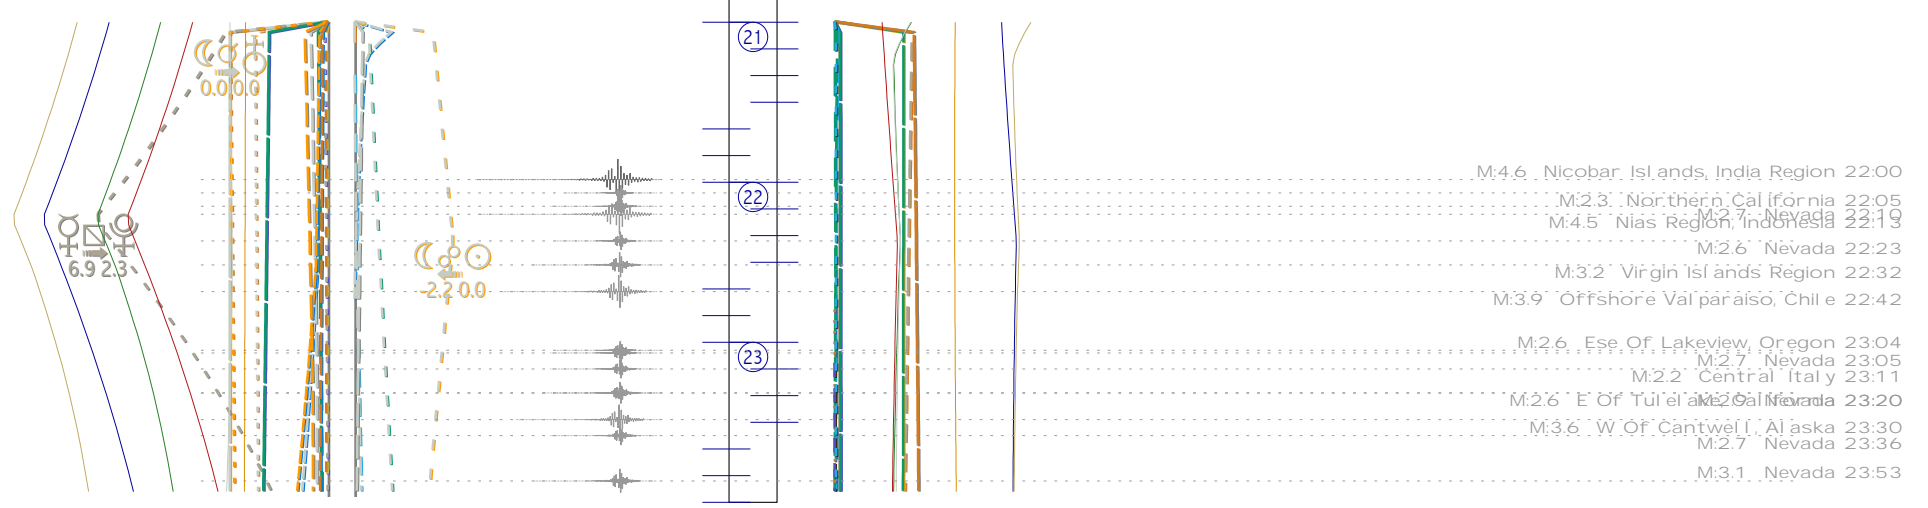

tratti	LEGENDA	colori
semisestile 30°	0° congiunzione	
sestile 60°	Nodo Lunare	
trigono 120°	Plutone	
quinconce 150°	Nettuno	
semiquadrato 45°	Urano	
quadrato 90°	Saturno	
sesquiquadrato 135°	Giove	
opposizione 180°	Marte	
semiquintile 36°	Sole	
quintile 72°	Venere	
tridecile 108°	Mercurio	
biquintile 144°	Luna	

gli Aspetti assumono il colore del pianeta più rapido - le linee continue assommano gli Aspetti dei gruppi:

© 1992-2012

i 3 gruppi di tracce hanno stile proprio; i due colori sovrapposti aiutano a riconoscere i pianeti in Aspetto

tabelle e giornaliere transiti astro-sismici

Gio. 6 Nov. 2014 - Orb:9° - M.tot: 46.2 n#15 m:3.080 -: 9XxPRPwhx :-