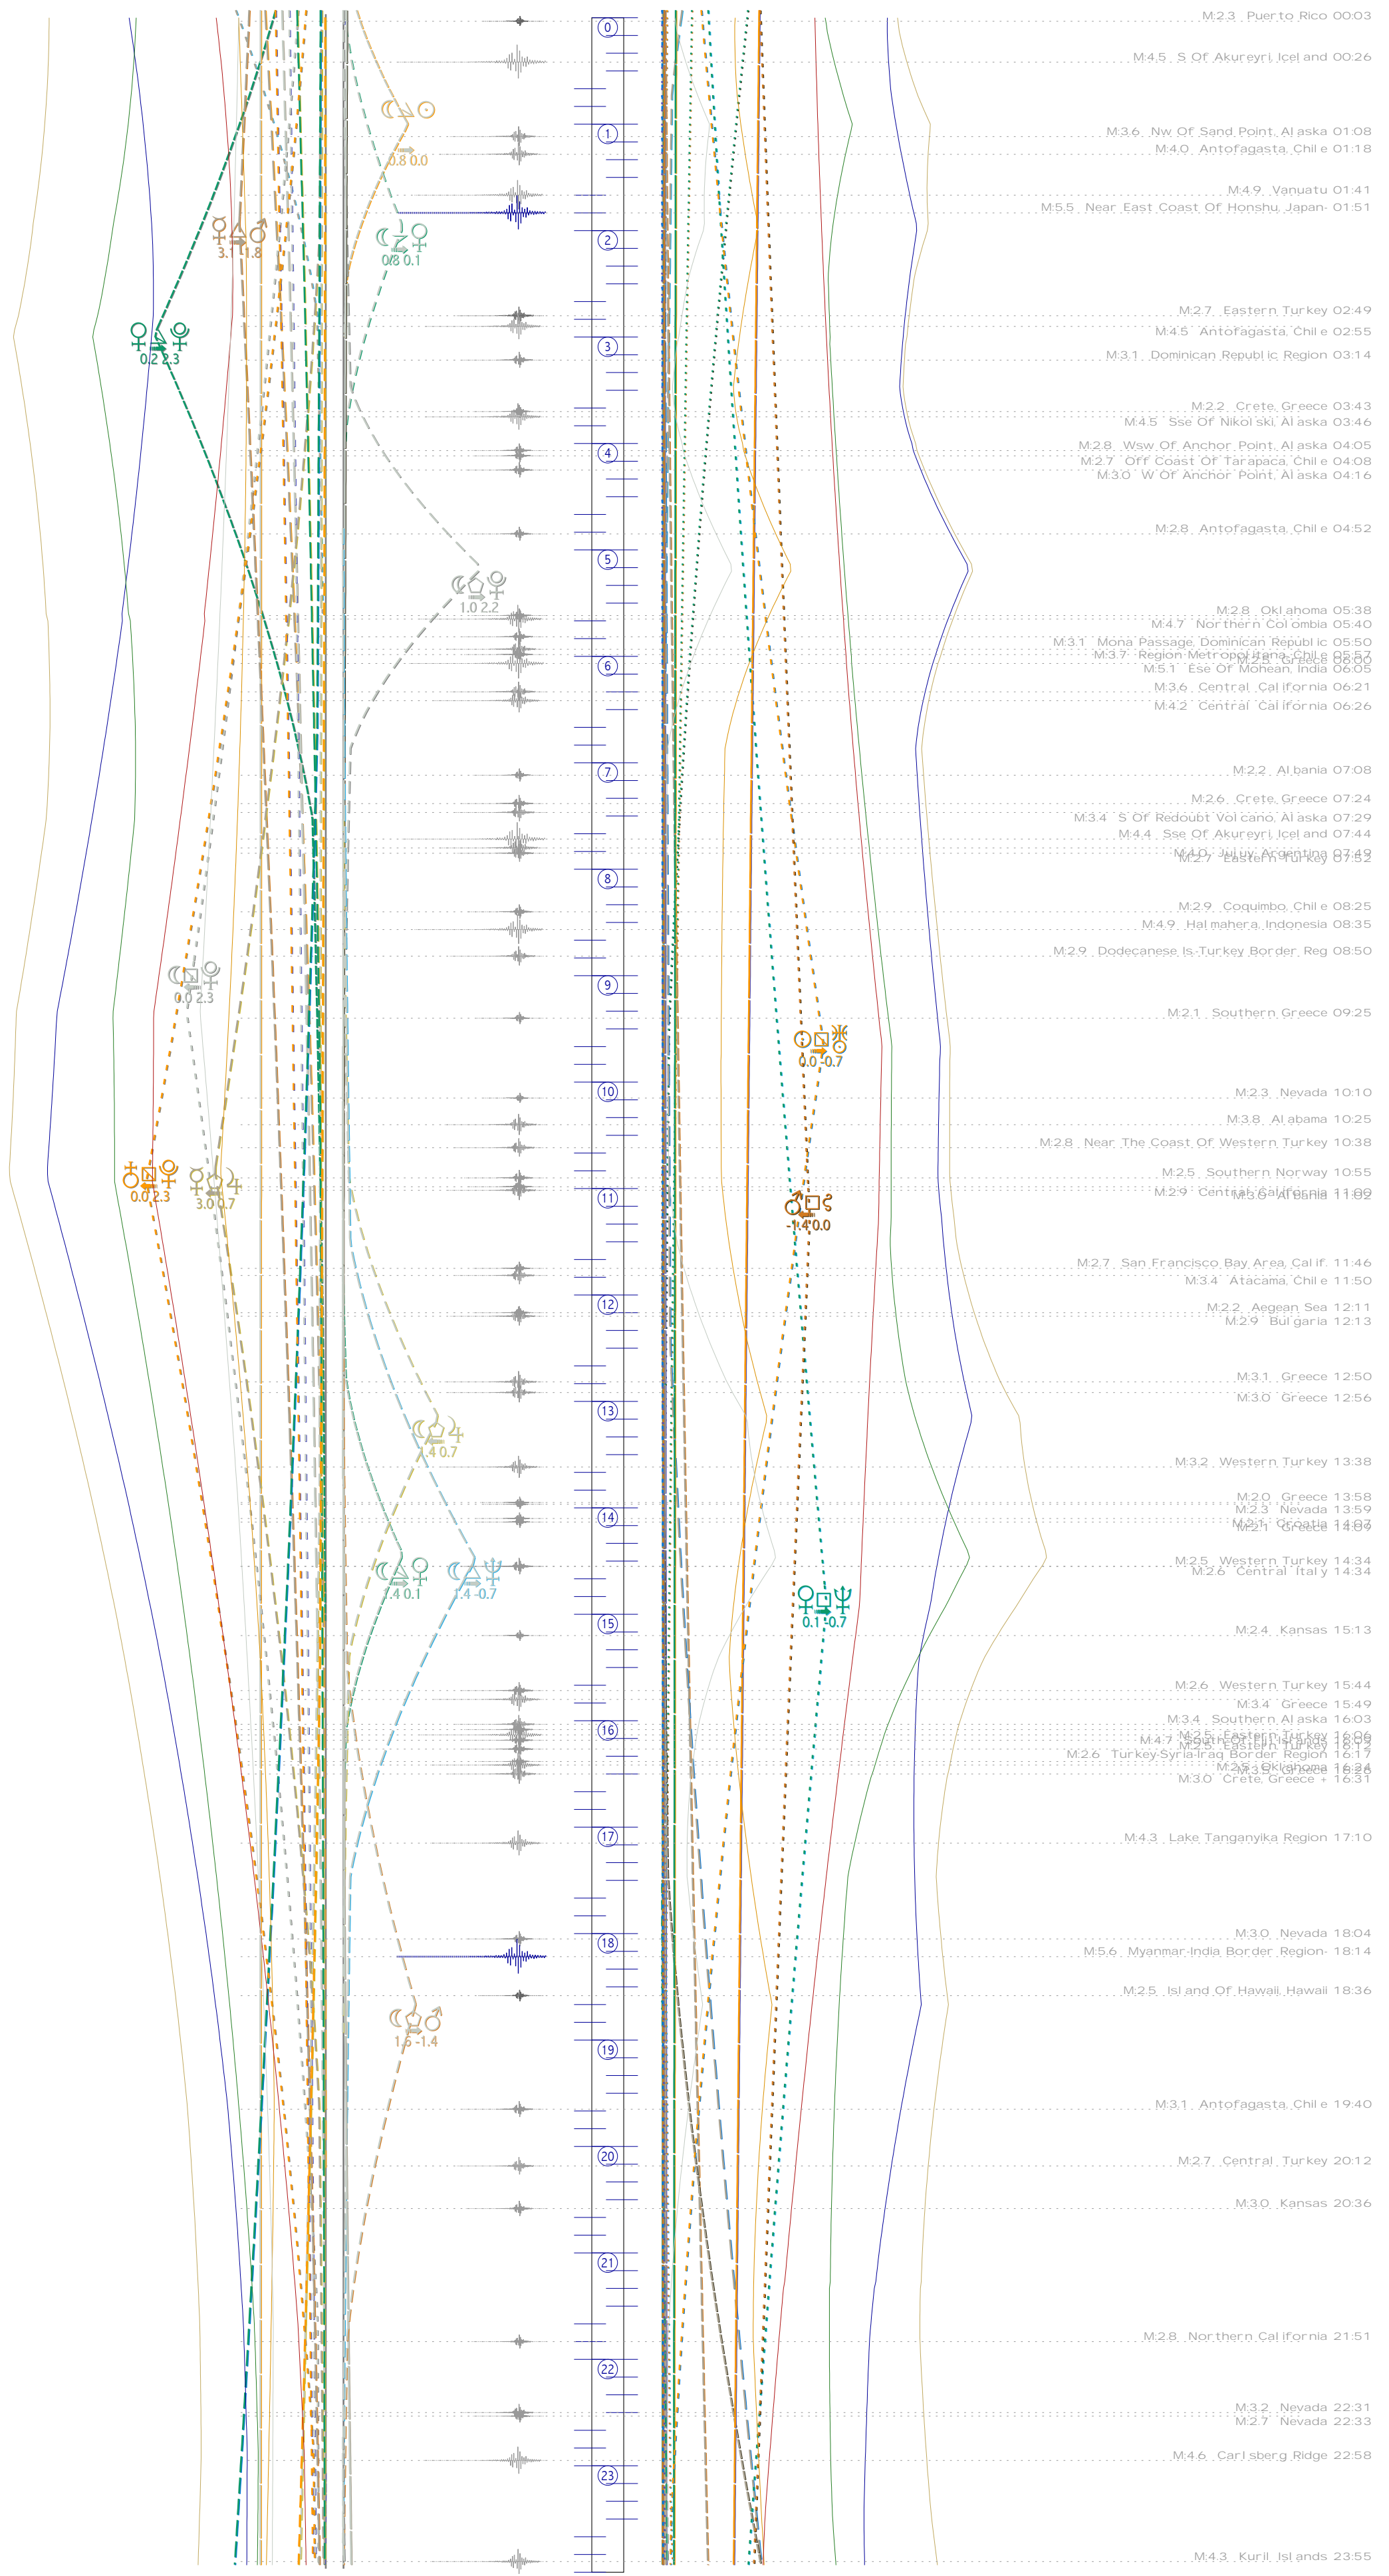

- M2.3 . Puerto Rico 00:03
- M4.5 . S Of Akureyri Iceland 00:26
- M3.6 . Nw Of Sand Point, Alaska 01:08
- M4.0 . Antofagasta, Chile 01:18
- M4.9 . Vanuatu 01:41
- M5.5 . Near East Coast Of Honshu, Japan- 01:51
- M2.7 . Eastern Turkey 02:49
- M4.5 . Antofagasta, Chile 02:55
- M3.1 . Dominican Republic, Region 03:14
- M2.2 . Crete, Greece 03:43
- M4.5 . Sse Of Nikol'ski, Alaska 03:46
- M2.8 . Wsw Of Anchor Point, Alaska 04:05
- M2.7 . Off Coast Of Tarapaca, Chile 04:08
- M3.0 . W Of Anchor Point, Alaska 04:16
- M2.8 . Antofagasta, Chile 04:52
- M2.8 . Oklahoma 05:38
- M4.7 . Northern Colombia 05:40
- M3.1 . Mona Passage, Dominican Republic 05:50
- M3.7 . Region Metropolitana, Chile 05:50
- M5.1 . Ese Of Mohean, India 06:05
- M3.6 . Central California 06:21
- M4.2 . Central California 06:26
- M2.2 . Albania 07:08
- M2.6 . Crete, Greece 07:24
- M3.4 . S Of Redoubt Volcano, Alaska 07:29
- M4.4 . Sse Of Akureyri Iceland 07:44
- M4.7 . Sse Of Akureyri Iceland 07:52
- M2.9 . Coquimbo, Chile 08:25
- M4.9 . Halahera, Indonesia 08:35
- M2.9 . Dodecanese Is-Turkey Border, Reg 08:50
- M2.1 . Southern Greece 09:25
- M2.3 . Nevada 10:10
- M3.8 . Alabama 10:25
- M2.8 . Near The Coast Of Western Turkey 10:38
- M2.5 . Southern Norway 10:55
- M2.9 . Central California 11:02
- M2.7 . San Francisco Bay Area, Calif. 11:46
- M3.4 . Atacama, Chile 11:50
- M2.2 . Aegean Sea 12:11
- M2.9 . Bulgaria 12:13
- M3.1 . Greece 12:50
- M3.0 . Greece 12:56
- M3.2 . Western Turkey 13:38
- M2.0 . Greece 13:58
- M2.3 . Nevada 13:59
- M2.1 . Bulgaria 14:09
- M2.5 . Western Turkey 14:34
- M2.6 . Central Italy 14:34
- M2.4 . Kansas 15:13
- M2.6 . Western Turkey 15:44
- M3.4 . Greece 15:49
- M3.4 . Southern Alaska 16:03
- M2.5 . Eastern Turkey 16:06
- M4.7 . Eastern Turkey 16:09
- M2.6 . Turkey-Syria/Iraq Border Region 16:17
- M2.8 . Oklahoma 16:34
- M3.0 . Crete, Greece + 16:31
- M4.3 . Lake Tanganyika Region 17:10
- M3.0 . Nevada 18:04
- M5.6 . Myanmar-India Border Region- 18:14
- M2.5 . Isl and Of Hawaii, Hawaii 18:36
- M3.1 . Antofagasta, Chile 19:40
- M2.7 . Central Turkey 20:12
- M3.0 . Kansas 20:36
- M2.8 . Northern California 21:51
- M3.2 . Nevada 22:31
- M2.7 . Nevada 22:33
- M4.6 . Carlsberg Ridge 22:58
- M4.3 . Kuril Islands 23:55