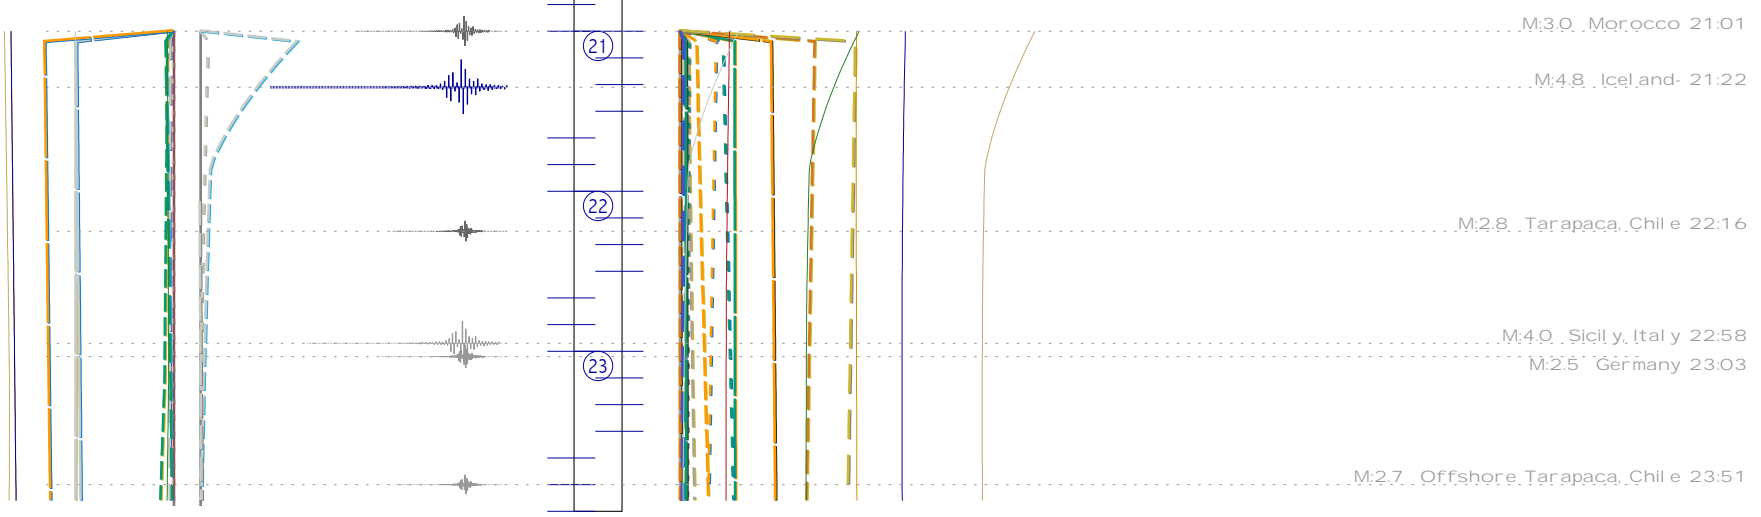

tratti	LEGENDA	colori
semisestile 30°	0° congiunzione	
sestile 60°	Nodo Lunare	
trigono 120°	Plutone	
quinconce 150°	Nettuno	
semiquadrato 45°	Urano	
quadrato 90°	Saturno	
sesquiquadrato 135°	Giove	
opposizione 180°	Marte	
semiquintile 36°	Sole	
quintile 72°	Venere	
tridecile 108°	Mercurio	
biquintile 144°	Luna	

gli Aspetti assumono il colore del pianeta più rapido - le linee continue assommano gli Aspetti dei gruppi:

tutti
quintile + quadrato
trigono
quadrato
quintile
aspetti della luna

© 1992-2012

i 3 gruppi di tracce hanno stile proprio; i due colori sovrapposti aiutano a riconoscere i pianeti in Aspetto

tabelle e giornaliere transiti astro-sismici