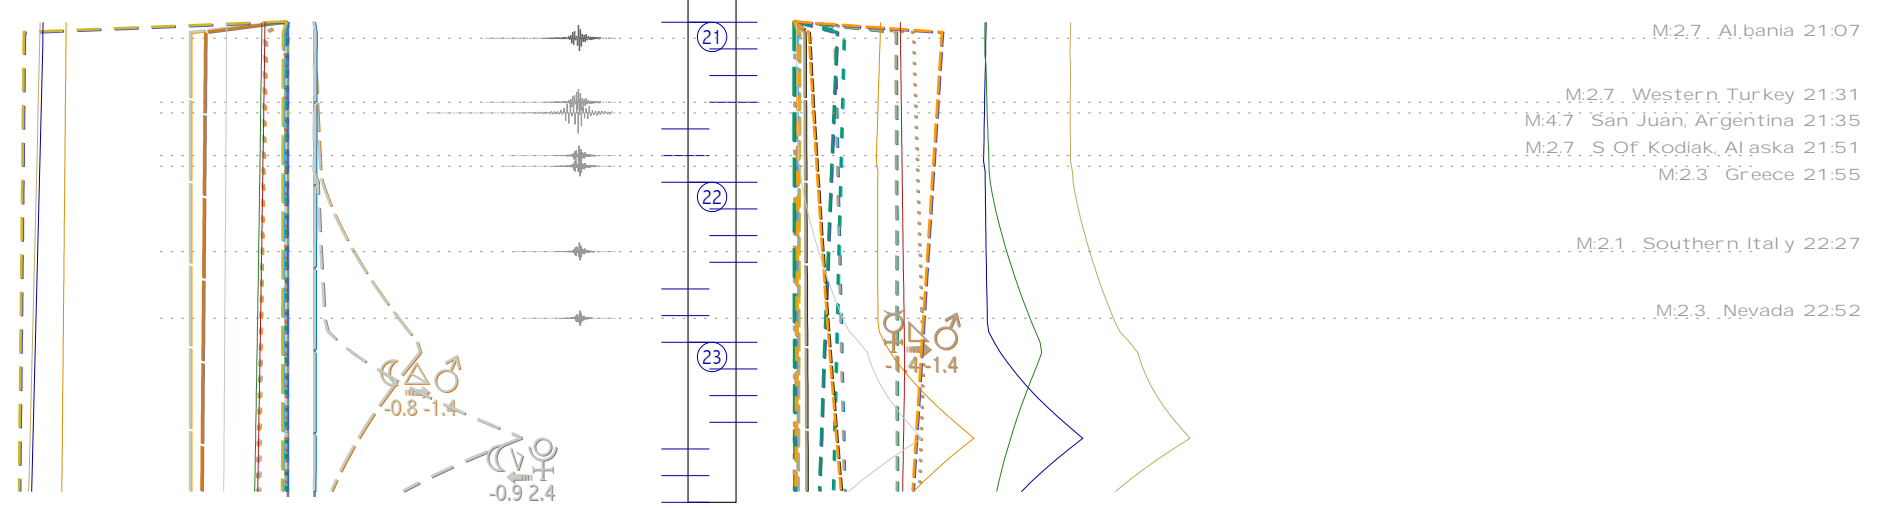

tratti	LEGENDA	colori
semisestile 30°	0° congiunzione	
sestile 60°	Nodo Lunare	
trigono 120°	Plutone	
quinconce 150°	Nettuno	
semiquadrato 45°	Urano	
quadrato 90°	Saturno	
sesquiquadrato 135°	Giove	
opposizione 180°	Marte	
semiquintile 36°	Sole	
quintile 72°	Venere	
tridecile 108°	Mercurio	
biquintile 144°	Luna	

gli Aspetti assumono il colore del pianeta più rapido - le linee continue assommano gli Aspetti dei gruppi:

© 1992-2012

i 3 gruppi di tracce hanno stile proprio; i due colori sovrapposti aiutano a riconoscere i pianeti in Aspetto

tabelle giornaliere transiti astro-sismici

Gio. 11 Set. 2014 - Orb:9° - M.tot: 19.5 n#7 m:2.786 -: 9XxPRPwhx :-