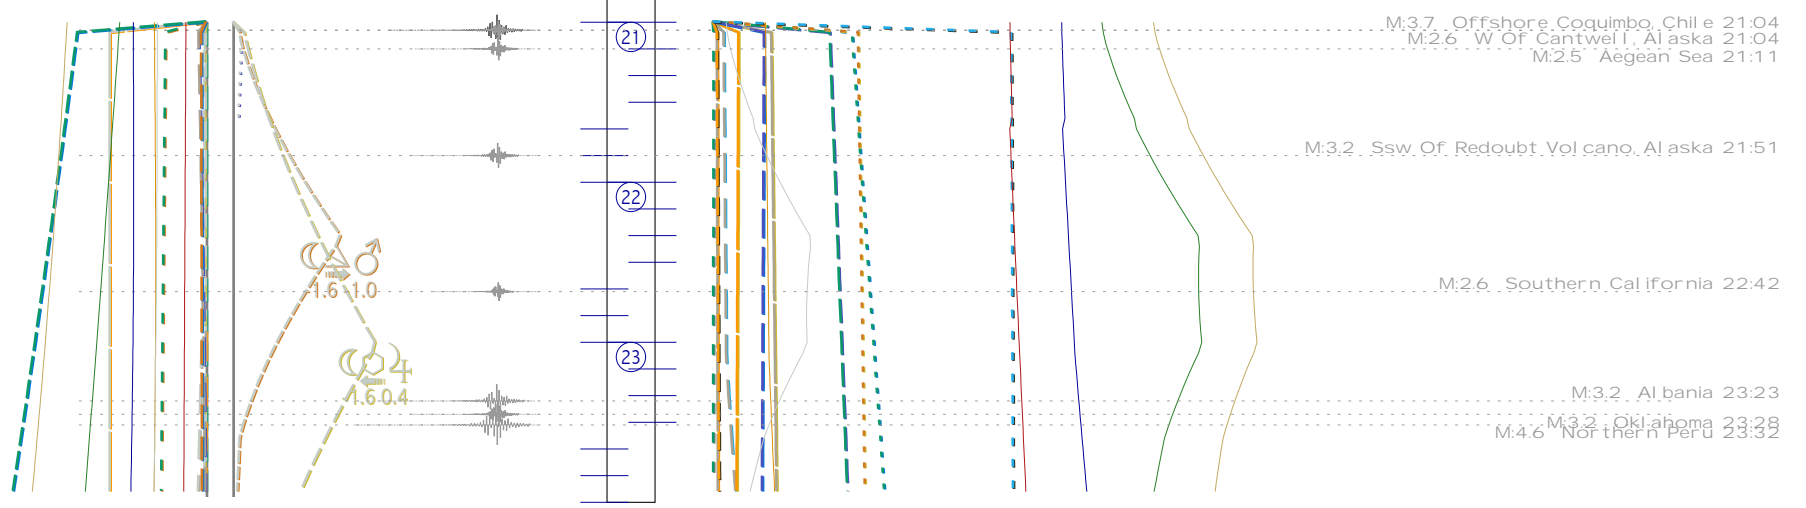

tratti	LEGENDA	colori
semisestile 30°	0° congiunzione	
sestile 60°	Nodo Lunare	
trigono 120°	Plutone	
quinconce 150°	Nettuno	
semiquadrato 45°	Urano	
quadrato 90°	Saturno	
sesquiquadrato 135°	Giove	
opposizione 180°	Marte	
semiquintile 36°	Sole	
quintile 72°	Venere	
tridecile 108°	Mercurio	
biquintile 144°	Luna	

gli Aspetti assumono il colore del pianeta più rapido - le linee continue assommano gli Aspetti dei gruppi:

tutti
 quintile + quadrato
 trigono
 quadrato
 quintile
 aspetti della luna

© 1992-2012

i 3 gruppi di tracce hanno stile proprio; i due colori sovrapposti aiutano a riconoscere i pianeti in Aspetto

tabelle e giornaliere transiti astro-sismici

Gio. 31 Lug. 2014 - Orb:9° - M.tot: 25.6 n#8 m:3.200 -: 9XxPRPwhx :-