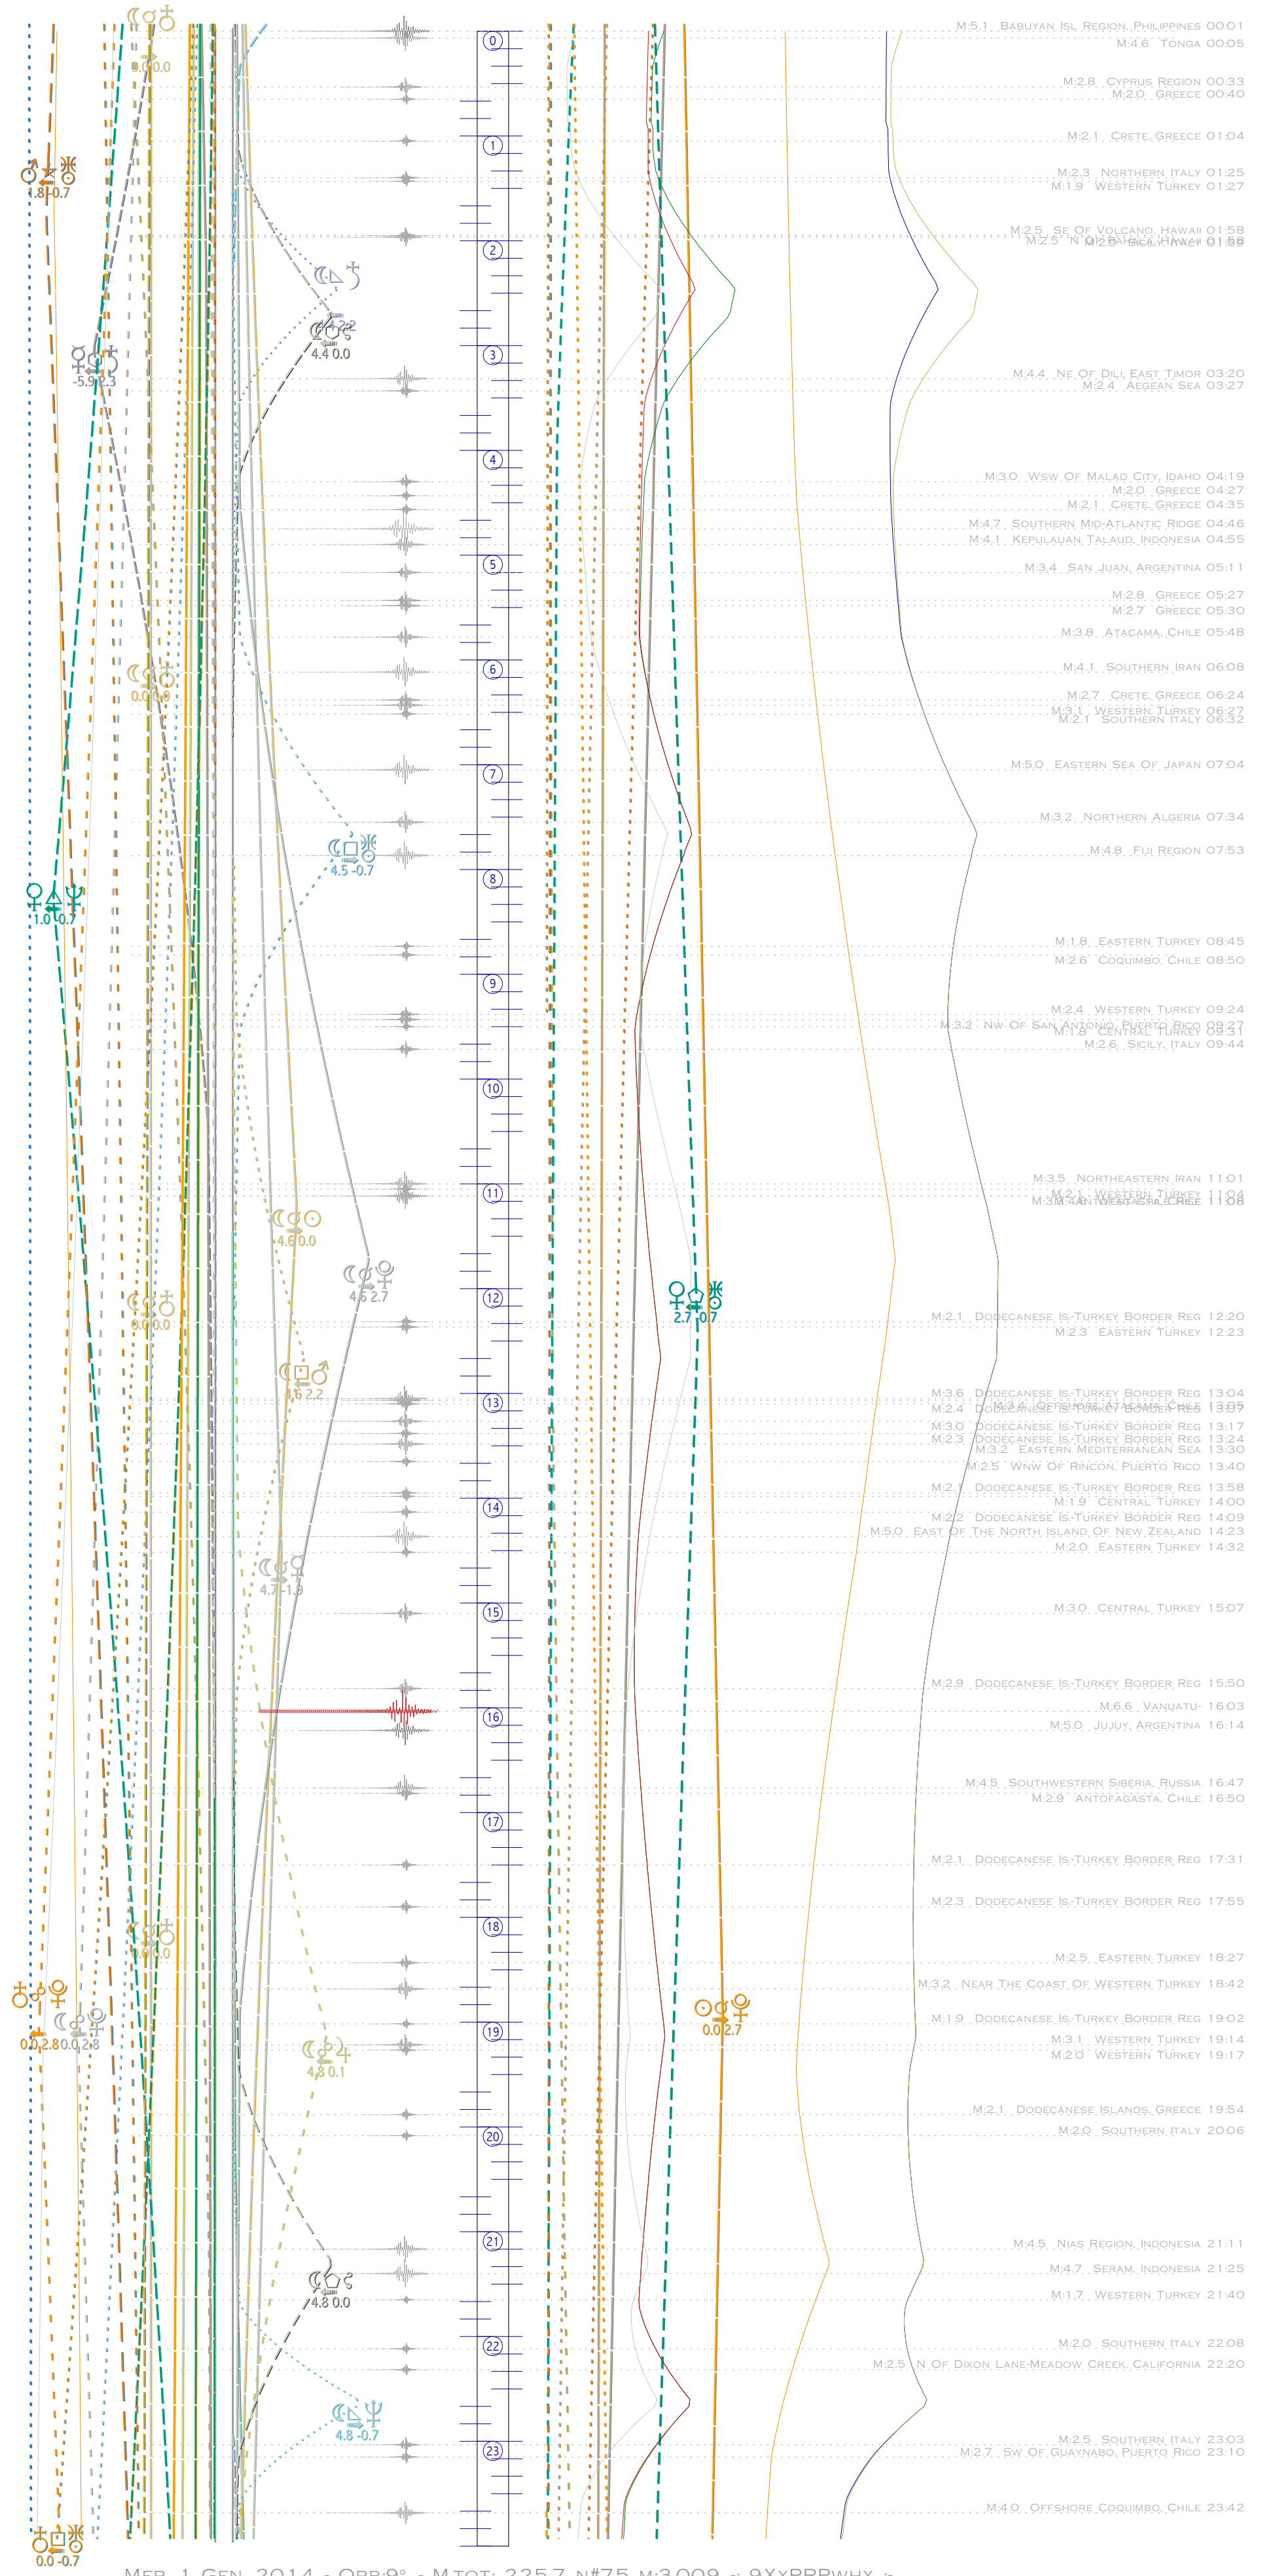

- M.5.1 . BABUYAN ISL. REGION, PHILIPPINES 00:01
- M.4.6 . TONGA 00:05
- M.2.8 . CYPRUS REGION 00:33
- M.2.0 . GREECE 00:40
- M.2.1 . CRETE, GREECE 01:04
- M.2.3 . NORTHERN ITALY 01:25
- M.1.9 . WESTERN TURKEY 01:27
- M.2.5 . SE. OF VOLCANO, HAWAII 01:58
- M.2.5 . N. O. IZABALA, HAWAII 01:58
- M.4.4 . NE. OF DILI, EAST TIMOR 03:20
- M.2.4 . AEGEAN SEA 03:27
- M.3.0 . WSW. OF MALAD CITY, IDAHO 04:19
- M.2.0 . GREECE 04:27
- M.2.1 . CRETE, GREECE 04:35
- M.4.7 . SOUTHERN MID-ATLANTIC RIDGE 04:46
- M.4.1 . KEPULAUAN TALAUD, INDONESIA 04:55
- M.3.4 . SAN JUAN, ARGENTINA 05:11
- M.2.8 . GREECE 05:27
- M.2.7 . GREECE 05:30
- M.3.8 . ATACAMA, CHILE 05:48
- M.4.1 . SOUTHERN IRAN 06:08
- M.2.7 . CRETE, GREECE 06:24
- M.3.1 . WESTERN TURKEY 06:27
- M.2.1 . SOUTHERN ITALY 06:32
- M.5.0 . EASTERN SEA OF JAPAN 07:04
- M.3.2 . NORTHERN ALGERIA 07:34
- M.4.8 . FIJI REGION 07:53
- M.1.8 . EASTERN TURKEY 08:45
- M.2.6 . COQUIMBO, CHILE 08:50
- M.2.4 . WESTERN TURKEY 09:24
- M.3.2 . NW. OF SAN ANTONIO, PUERTO RICO 09:37
- M.2.6 . SICILY, ITALY 09:44
- M.3.5 . NORTHEASTERN IRAN 11:01
- M.3.2 . WESTERN TURKEY 11:88
- M.3.2 . WESTERN TURKEY 11:88
- M.2.1 . DODECANESE IS-TURKEY BORDER REG 12:20
- M.2.3 . EASTERN TURKEY 12:23
- M.3.6 . DODECANESE IS-TURKEY BORDER REG 13:04
- M.2.4 . DODECANESE IS-TURKEY BORDER REG 13:09
- M.3.0 . DODECANESE IS-TURKEY BORDER REG 13:17
- M.2.3 . DODECANESE IS-TURKEY BORDER REG 13:24
- M.3.2 . EASTERN MEDITERRANEAN SEA 13:30
- M.2.5 . WNW OF RINCON, PUERTO RICO 13:40
- M.2.1 . DODECANESE IS-TURKEY BORDER REG 13:58
- M.1.9 . CENTRAL TURKEY 14:00
- M.2.2 . DODECANESE IS-TURKEY BORDER REG 14:09
- M.5.0 . EAST OF THE NORTH ISLAND OF NEW ZEALAND 14:23
- M.2.0 . EASTERN TURKEY 14:32
- M.3.0 . CENTRAL TURKEY 15:07
- M.2.9 . DODECANESE IS-TURKEY BORDER REG 15:50
- M.6.6 . VANUATU 16:03
- M.5.0 . JUJUY, ARGENTINA 16:14
- M.4.5 . SOUTHWESTERN SIBERIA, RUSSIA 16:47
- M.2.9 . ANTOFAGASTA, CHILE 16:50
- M.2.1 . DODECANESE IS-TURKEY BORDER REG 17:31
- M.2.3 . DODECANESE IS-TURKEY BORDER REG 17:55
- M.2.5 . EASTERN TURKEY 18:27
- M.3.2 . NEAR THE COAST OF WESTERN TURKEY 18:42
- M.1.9 . DODECANESE IS-TURKEY BORDER REG 19:02
- M.3.1 . WESTERN TURKEY 19:14
- M.2.0 . WESTERN TURKEY 19:17
- M.2.1 . DODECANESE ISLANDS, GREECE 19:54
- M.2.0 . SOUTHERN ITALY 20:06
- M.4.5 . NIAS REGION, INDONESIA 21:11
- M.4.7 . SERAM, INDONESIA 21:25
- M.1.7 . WESTERN TURKEY 21:40
- M.2.0 . SOUTHERN ITALY 22:08
- M.2.5 . N. OF DIXON LANE-MEADOW CREEK, CALIFORNIA 22:20
- M.2.5 . SOUTHERN ITALY 23:03
- M.2.7 . SW. OF GUAYNABO, PUERTO RICO 23:10
- M.4.0 . OFFSHORE, COQUIMBO, CHILE 23:42