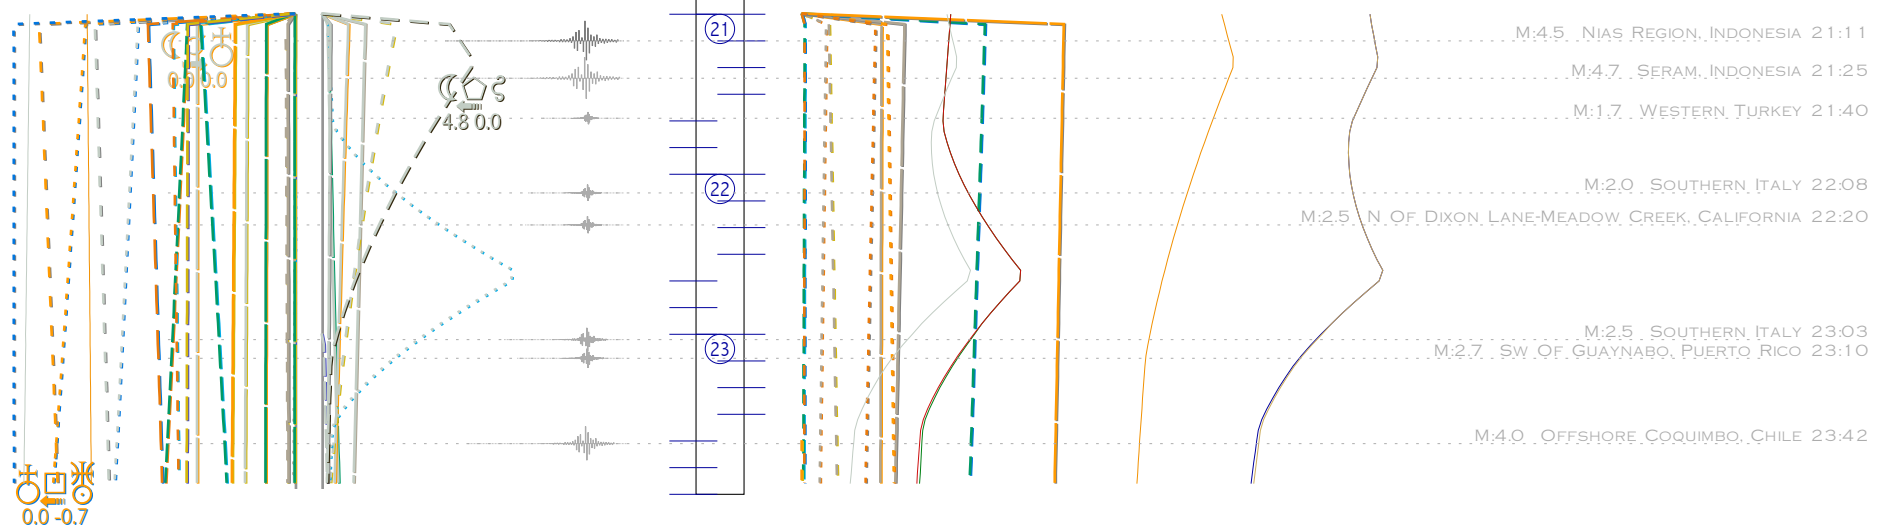

TRATTI	LEGENDA	COLORI
semisestile 30°	0° congiunzione	
sestile 60°	Nodo Lunare	
trigono 120°	Plutone	
quinconce 150°	Nettuno	
semiquadrato 45°	Urano	
quadrato 90°	Saturno	
sesquiquadrato 135°	Giove	
opposizione 180°	Marte	
semiquintile 36°	Sole	
quintile 72°	Venere	
tridecile 108°	Mercurio	
biquintile 144°	Luna	

gli Aspetti assumono il colore del pianeta più rapido - le linee continue assommano gli Aspetti dei gruppi:

© 1992-2012

i 3 gruppi di tracce hanno stile proprio; i due colori sovrapposti aiutano a riconoscere i pianeti in Aspetto

TABELLE GIORNALIERE TRANSITI ASTRO-SISMICI

GIO. 2 GEN. 2014 - ORB:9° - M.TOT: 310.6 N#96 W#235 -: 9XXPRPWHX :-