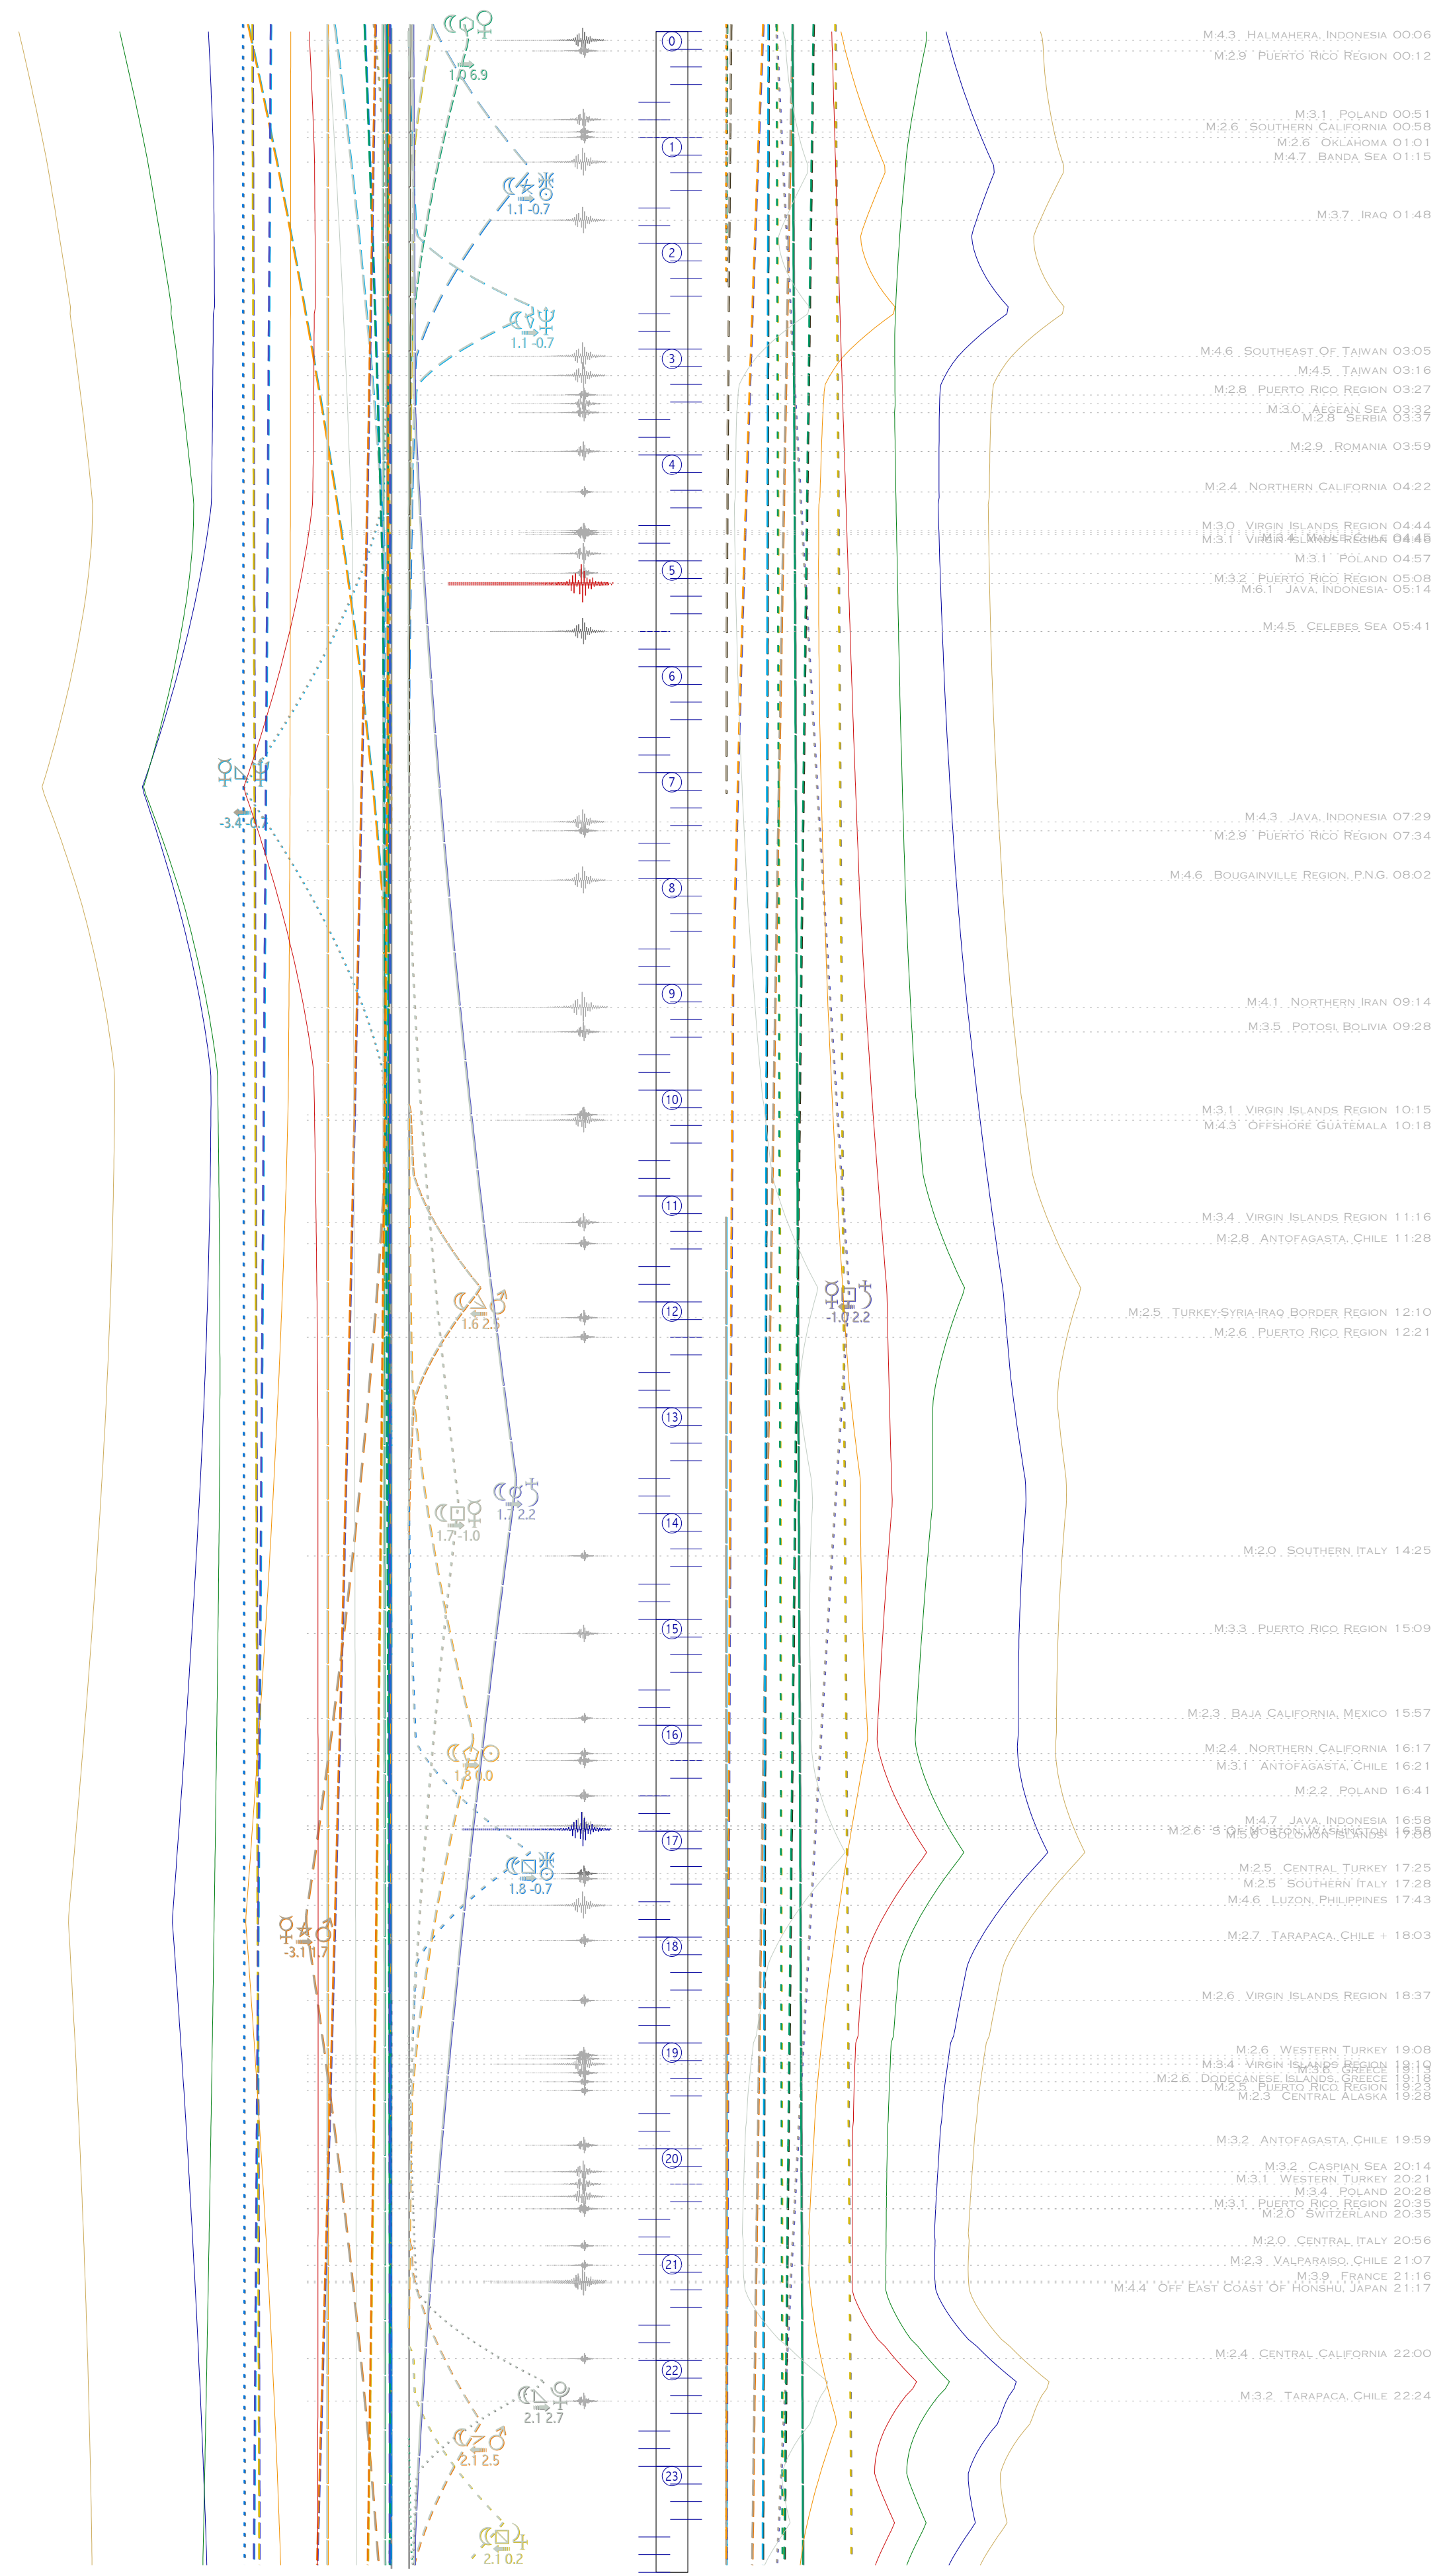

M:4.3, HALMAHERA, INDONESIA 00:06
M:2.9, PUERTO RICO REGION 00:12
M:3.1, POLAND 00:51
M:2.6, SOUTHERN CALIFORNIA 00:58
M:2.6, OKLAHOMA 01:01
M:4.7, BANDA SEA 01:15
M:3.7, IRAQ 01:48
M:4.6, SOUTHEAST OF TAIWAN 03:05
M:4.5, TAIWAN 03:16
M:2.8, PUERTO RICO REGION 03:27
M:3.0, AEGEAN SEA 03:32
M:2.8, SERBIA 03:37
M:2.9, ROMANIA 03:59
M:2.4, NORTHERN CALIFORNIA 04:22
M:2.0, VIRGIN ISLANDS REGION 04:44
M:3.1, VIRGIN ISLANDS REGION 04:48
M:3.1, POLAND 04:57
M:3.2, PUERTO RICO REGION 05:08
M:6.1, JAVA, INDONESIA- 05:14
M:4.5, CELEBES SEA 05:41
M:4.3, JAVA, INDONESIA 07:29
M:2.9, PUERTO RICO REGION 07:34
M:4.6, BOUGAINVILLE REGION, P.N.G. 08:02
M:4.1, NORTHERN IRAN 09:14
M:3.5, POTOSI, BOLIVIA 09:28
M:3.1, VIRGIN ISLANDS REGION 10:15
M:4.3, OFFSHORE GUATEMALA 10:18
M:3.4, VIRGIN ISLANDS REGION 11:16
M:2.8, ANTOFAGASTA, CHILE 11:28
M:2.5, TURKEY-SYRIA-IRAQ BORDER REGION 12:10
M:2.6, PUERTO RICO REGION 12:21
M:2.0, SOUTHERN ITALY 14:25
M:3.3, PUERTO RICO REGION 15:09
M:2.3, BAJA CALIFORNIA, MEXICO 15:57
M:2.4, NORTHERN CALIFORNIA 16:17
M:3.1, ANTOFAGASTA, CHILE 16:21
M:2.2, POLAND 16:41
M:4.7, JAVA, INDONESIA 16:58
M:2.6, SOUTHERN CALIFORNIA 19:08
M:2.5, CENTRAL TURKEY 17:25
M:2.5, SOUTHERN ITALY 17:28
M:4.6, LUZON, PHILIPPINES 17:43
M:2.7, TARAPACA, CHILE + 18:03
M:2.6, VIRGIN ISLANDS REGION 18:37
M:2.6, WESTERN TURKEY 19:08
M:3.4, VIRGIN ISLANDS REGION 19:10
M:2.6, DODECANESE ISLANDS, GREECE 19:18
M:2.5, PUERTO RICO REGION 19:23
M:2.3, CENTRAL ALASKA 19:28
M:3.2, ANTOFAGASTA, CHILE 19:59
M:3.2, CASPIAN SEA 20:14
M:3.1, WESTERN TURKEY 20:21
M:3.4, POLAND 20:28
M:3.1, PUERTO RICO REGION 20:35
M:2.0, SWITZERLAND 20:35
M:2.0, CENTRAL ITALY 20:56
M:2.3, VALPARAISO, CHILE 21:07
M:3.9, FRANCE 21:16
M:4.4, OFF EAST COAST OF HONSHU, JAPAN 21:17
M:2.4, CENTRAL CALIFORNIA 22:00
M:3.2, TARAPACA, CHILE 22:24