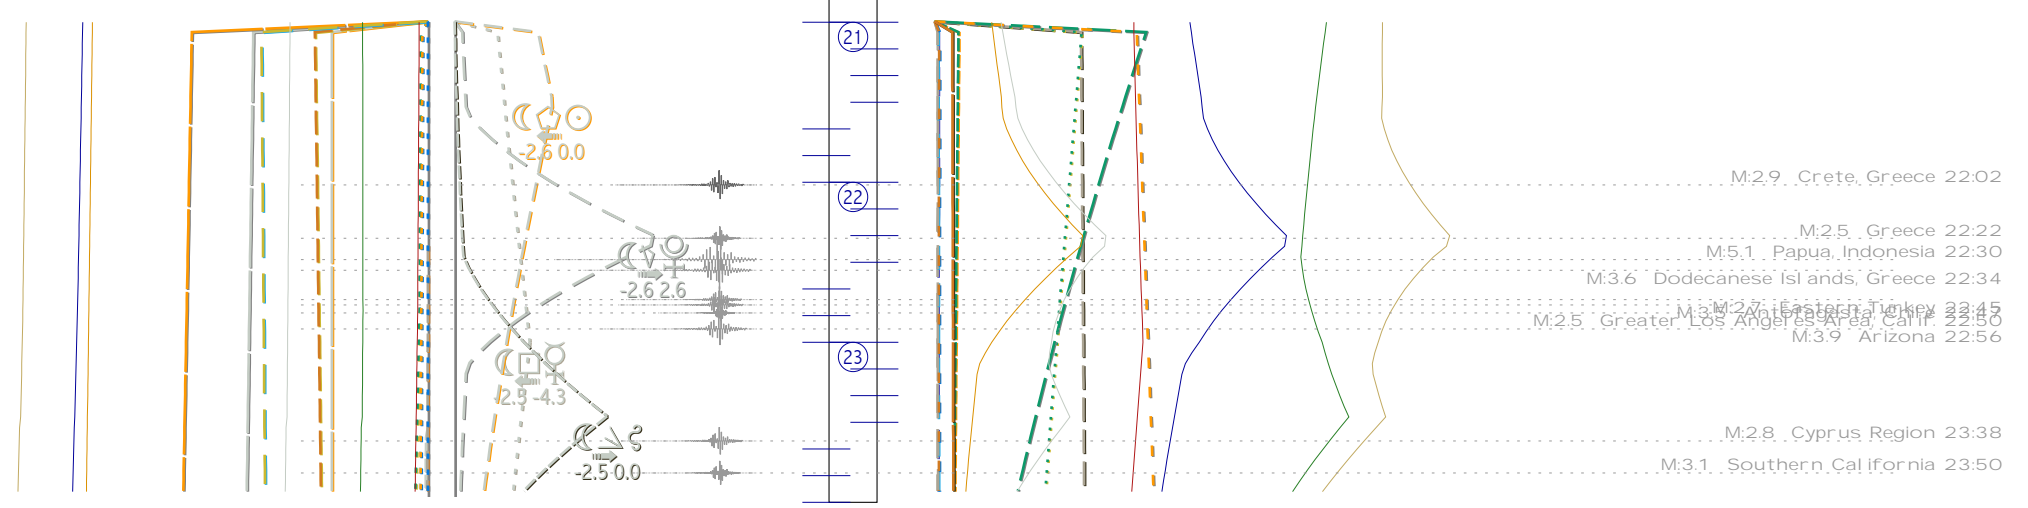

tratti	LEGENDA	colori
semisestile 30°	0° congiunzione	
sestile 60°	Nodo Lunare	
trigono 120°	Plutone	
quinconce 150°	Nettuno	
semiquadrato 45°	Urano	
quadrato 90°	Saturno	
sesquiquadrato 135°	Giove	
opposizione 180°	Marte	
semiquintile 36°	Sole	
quintile 72°	Venere	
tridecile 108°	Mercurio	
biquintile 144°	Luna	

gli Aspetti assumono il colore del pianeta più rapido - le linee continue assommano gli Aspetti dei gruppi:

astromime
© 1992-2012

i 3 gruppi di tracce hanno stile proprio; i due colori sovrapposti aiutano a riconoscere i pianeti in Aspetto

tabelle giornaliere transiti astro-sismici

Gio. 3 Lug. 2014 - Orb:9° - M.tot: 32.6 n#10 m:3.260 -: 9XxPRPwhx :-