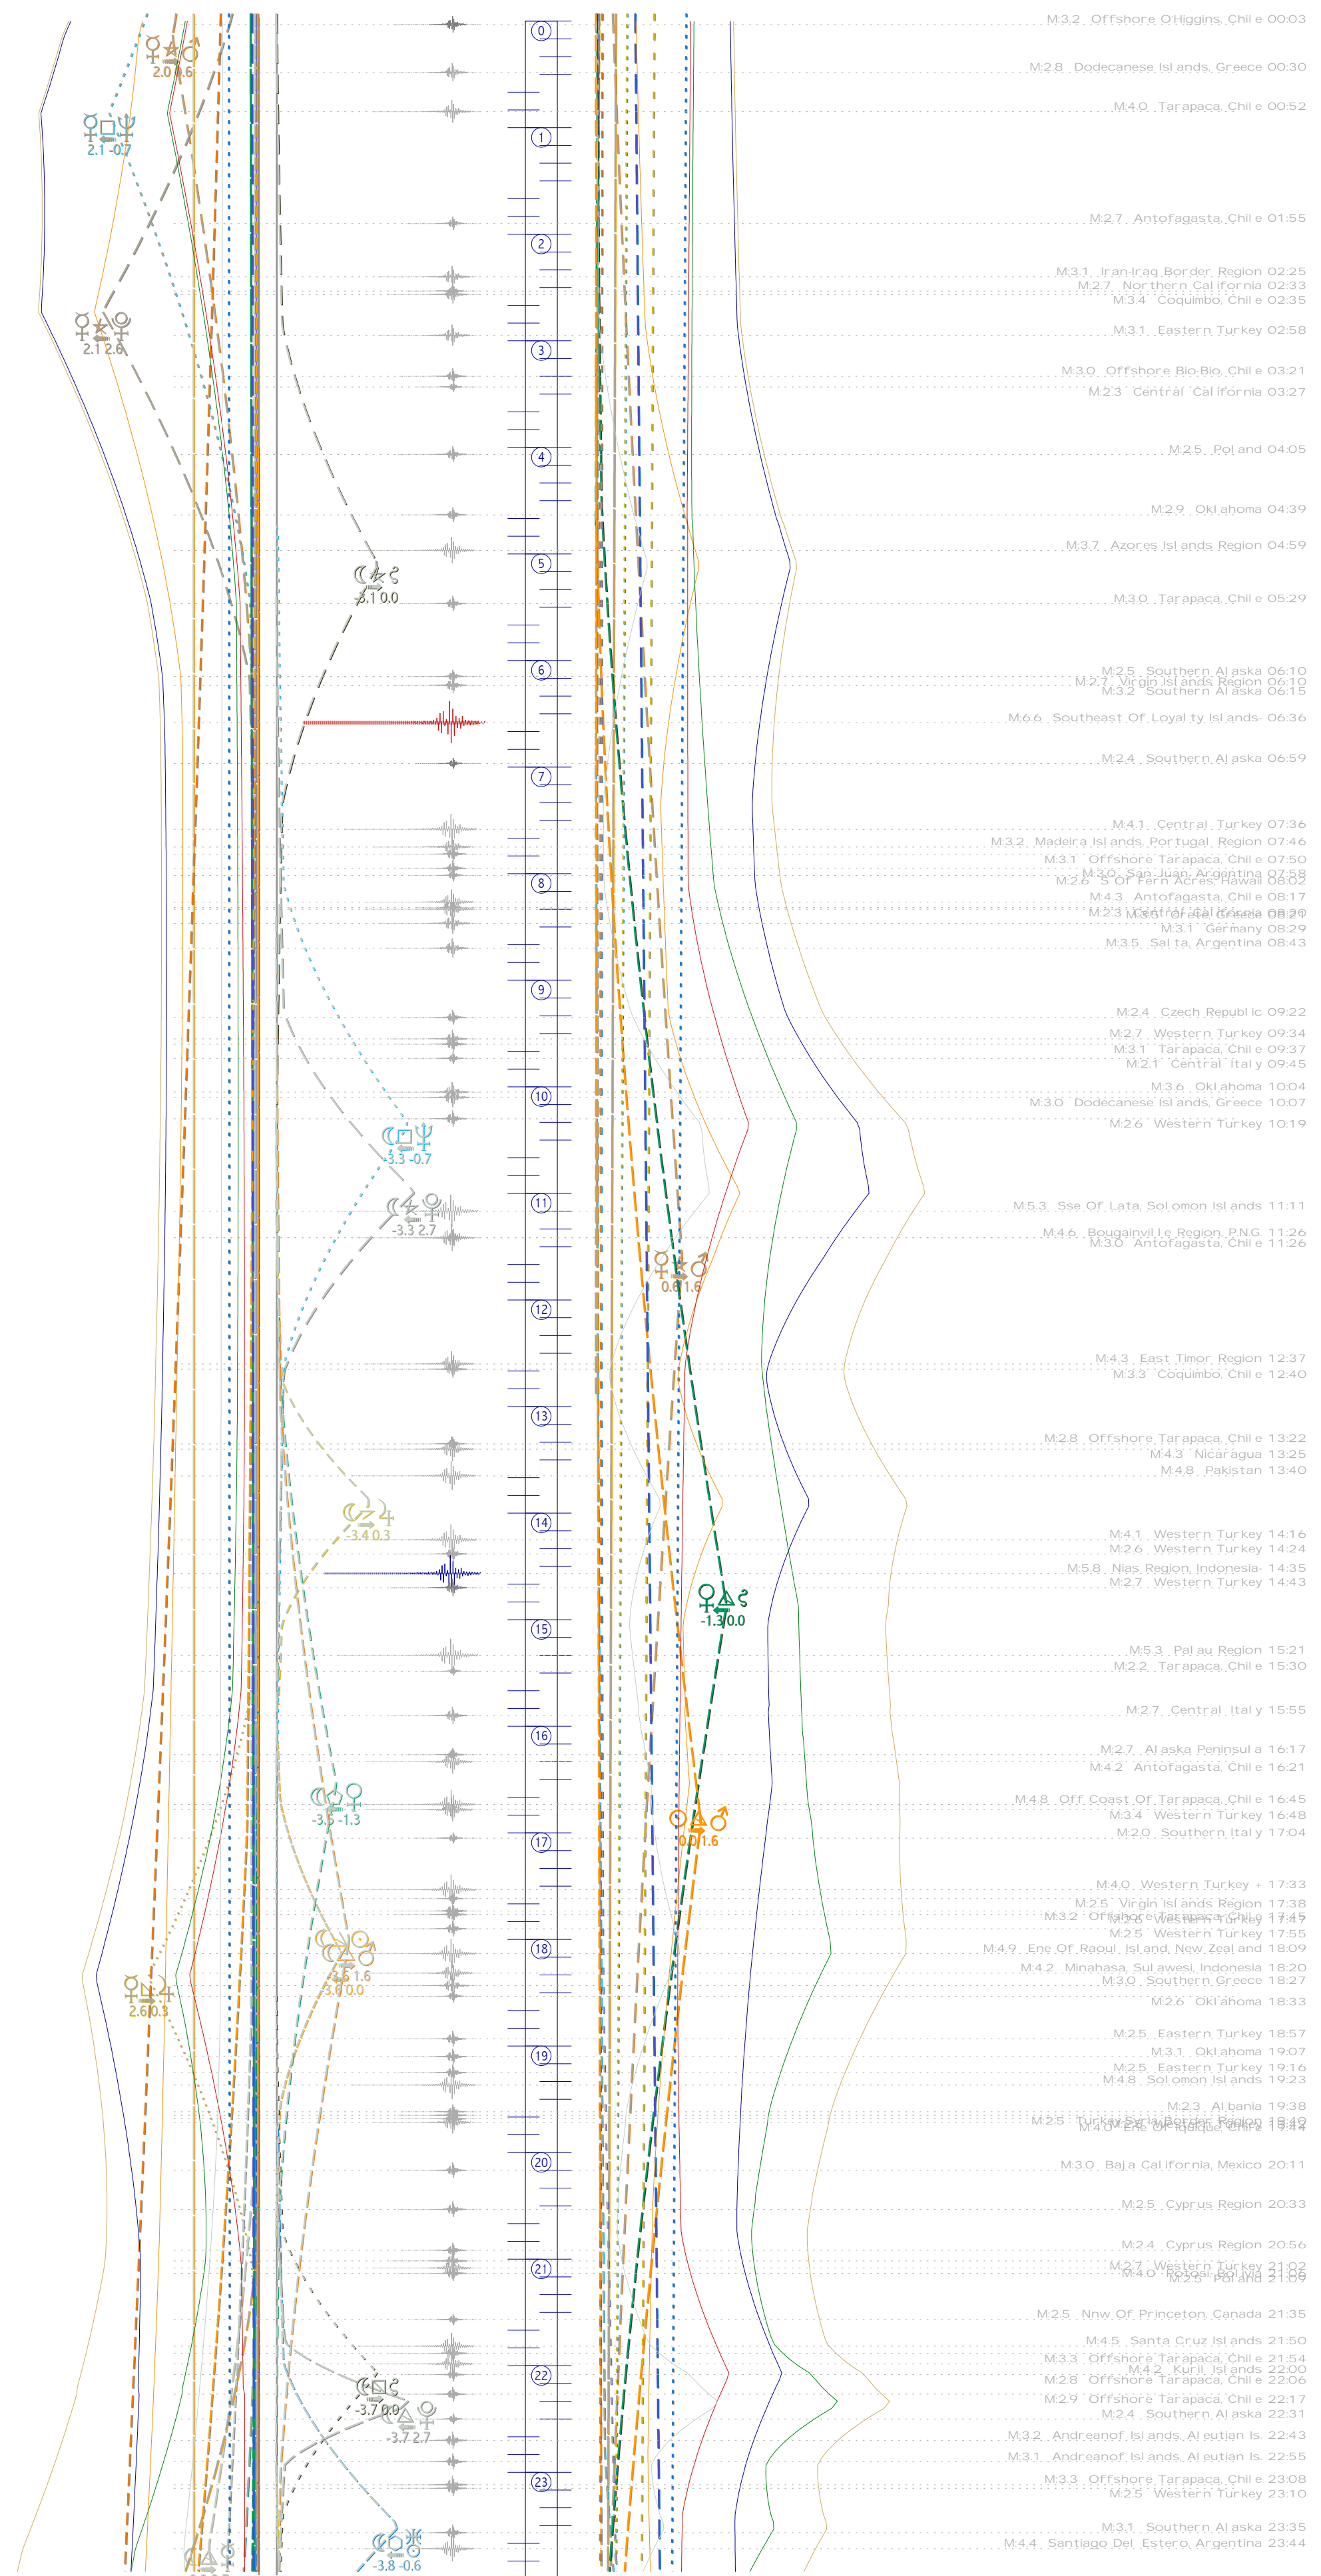

tratti	LEGENDA	colori
semisestile 30°	0° congiunzione	
sestile 60°	Nodo Lunare	
trigono 120°	Plutone	
quinconce 150°	Nettuno	
semiquadrato 45°	Urano	
quadrato 90°	Saturno	
sesquiquadrato 135°	Giove	
opposizione 180°	Marte	
semiquintile 36°	Sole	
quintile 72°	Venere	
tridecile 108°	Mercurio	
biquintile 144°	Luna	

gli Aspetti assumono il colore del pianeta più rapido - le linee continue assommano gli Aspetti dei gruppi:

astromime © 1992-2012

i 3 gruppi di tracce hanno stile proprio; i due colori sovrapposti aiutano a riconoscere i pianeti in Aspetto

tabelle giornaliere transiti astro-sismici

Gio. 1 Mag. 2014 - Orb:9° - M.tot: 299.9 n#92 m:3.260 -: 9XxPRPwhx :-