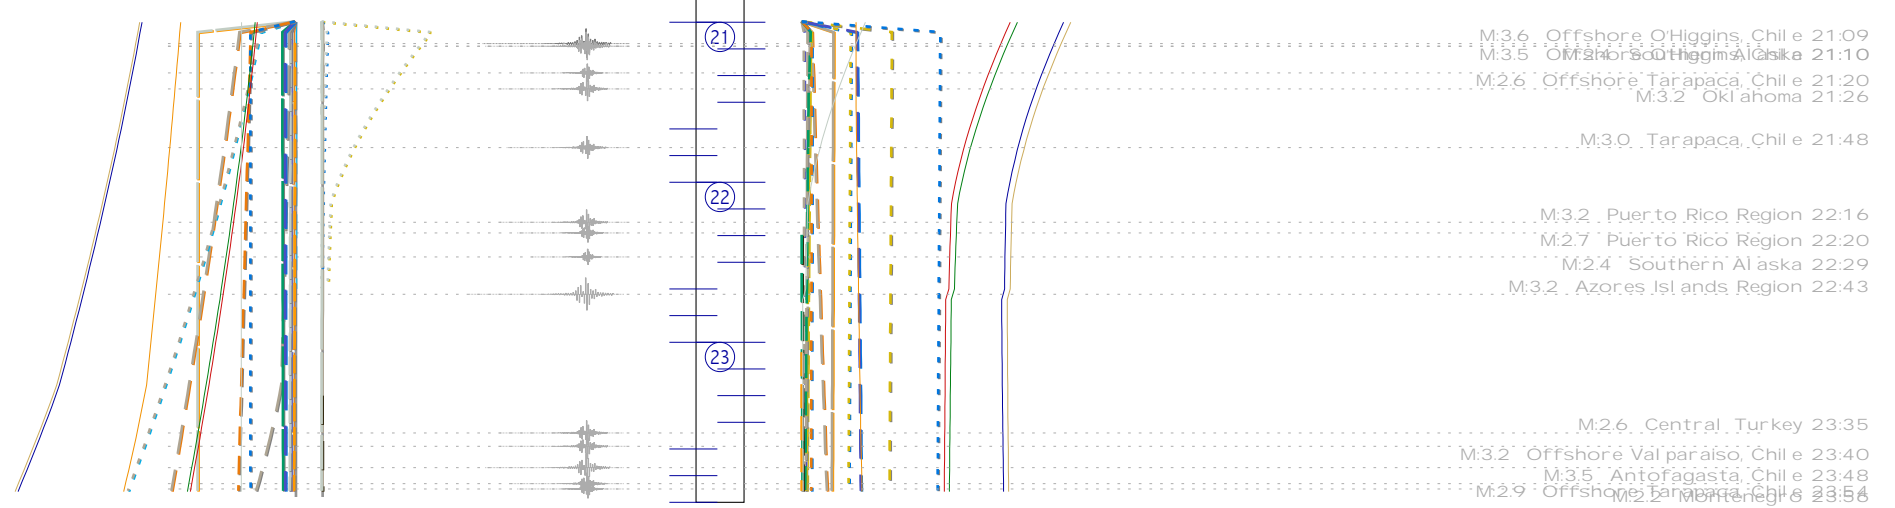

tratti	LEGENDA	colori
semisestile 30°	0° congiunzione	
sestile 60°	Nodo Lunare	
trigono 120°	Plutone	
quinconce 150°	Nettuno	
semiquadrato 45°	Urano	
quadrato 90°	Saturno	
sesquiquadrato 135°	Giove	
opposizione 180°	Marte	
semiquintile 36°	Sole	
quintile 72°	Venere	
tridecile 108°	Mercurio	
biquintile 144°	Luna	

gli Aspetti assumono il colore del pianeta più rapido - le linee continue assommano gli Aspetti dei gruppi:

astromime © 1992-2012

i 3 gruppi di tracce hanno stile proprio; i due colori sovrapposti aiutano a riconoscere i pianeti in Aspetto

tabelle giornaliere transiti astro-sismici

Gio. 1 Mag. 2014 - Orb:9° - M.tot: 299.9 n#92 m:3.260 -: 9XxPRPwhx :-