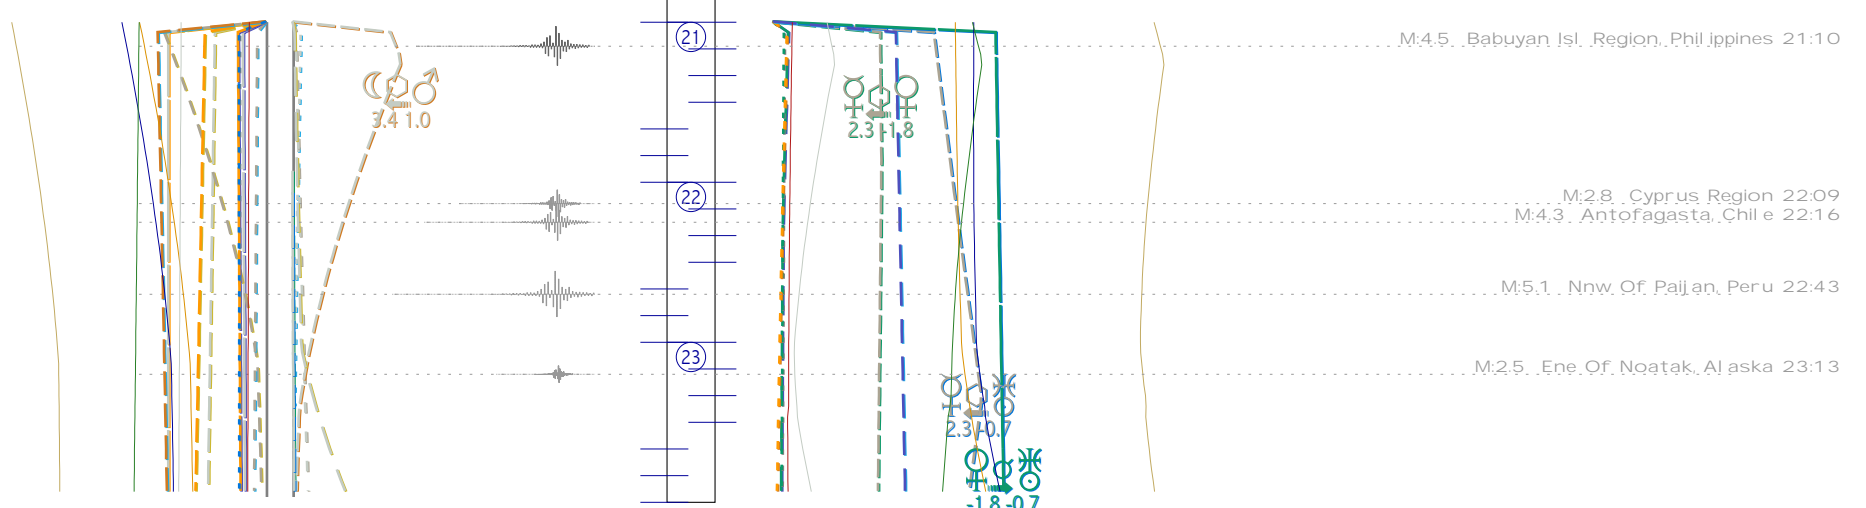

tratti	LEGENDA	colori
semisestile 30°	0° congiunzione	
sestile 60°	Nodo Lunare	
trigono 120°	Plutone	
quinconce 150°	Nettuno	
semiquadrato 45°	Urano	
quadrato 90°	Saturno	
sesquiquadrato 135°	Giove	
opposizione 180°	Marte	
semiquintile 36°	Sole	
quintile 72°	Venere	
tridecile 108°	Mercurio	
biquintile 144°	Luna	

gli Aspetti assumono il colore del pianeta più rapido - le linee continue assommano gli Aspetti dei gruppi:

© 1992-2012

i 3 gruppi di tracce hanno stile proprio; i due colori sovrapposti aiutano a riconoscere i pianeti in Aspetto

tabelle e giornaliere transiti astro-sismici