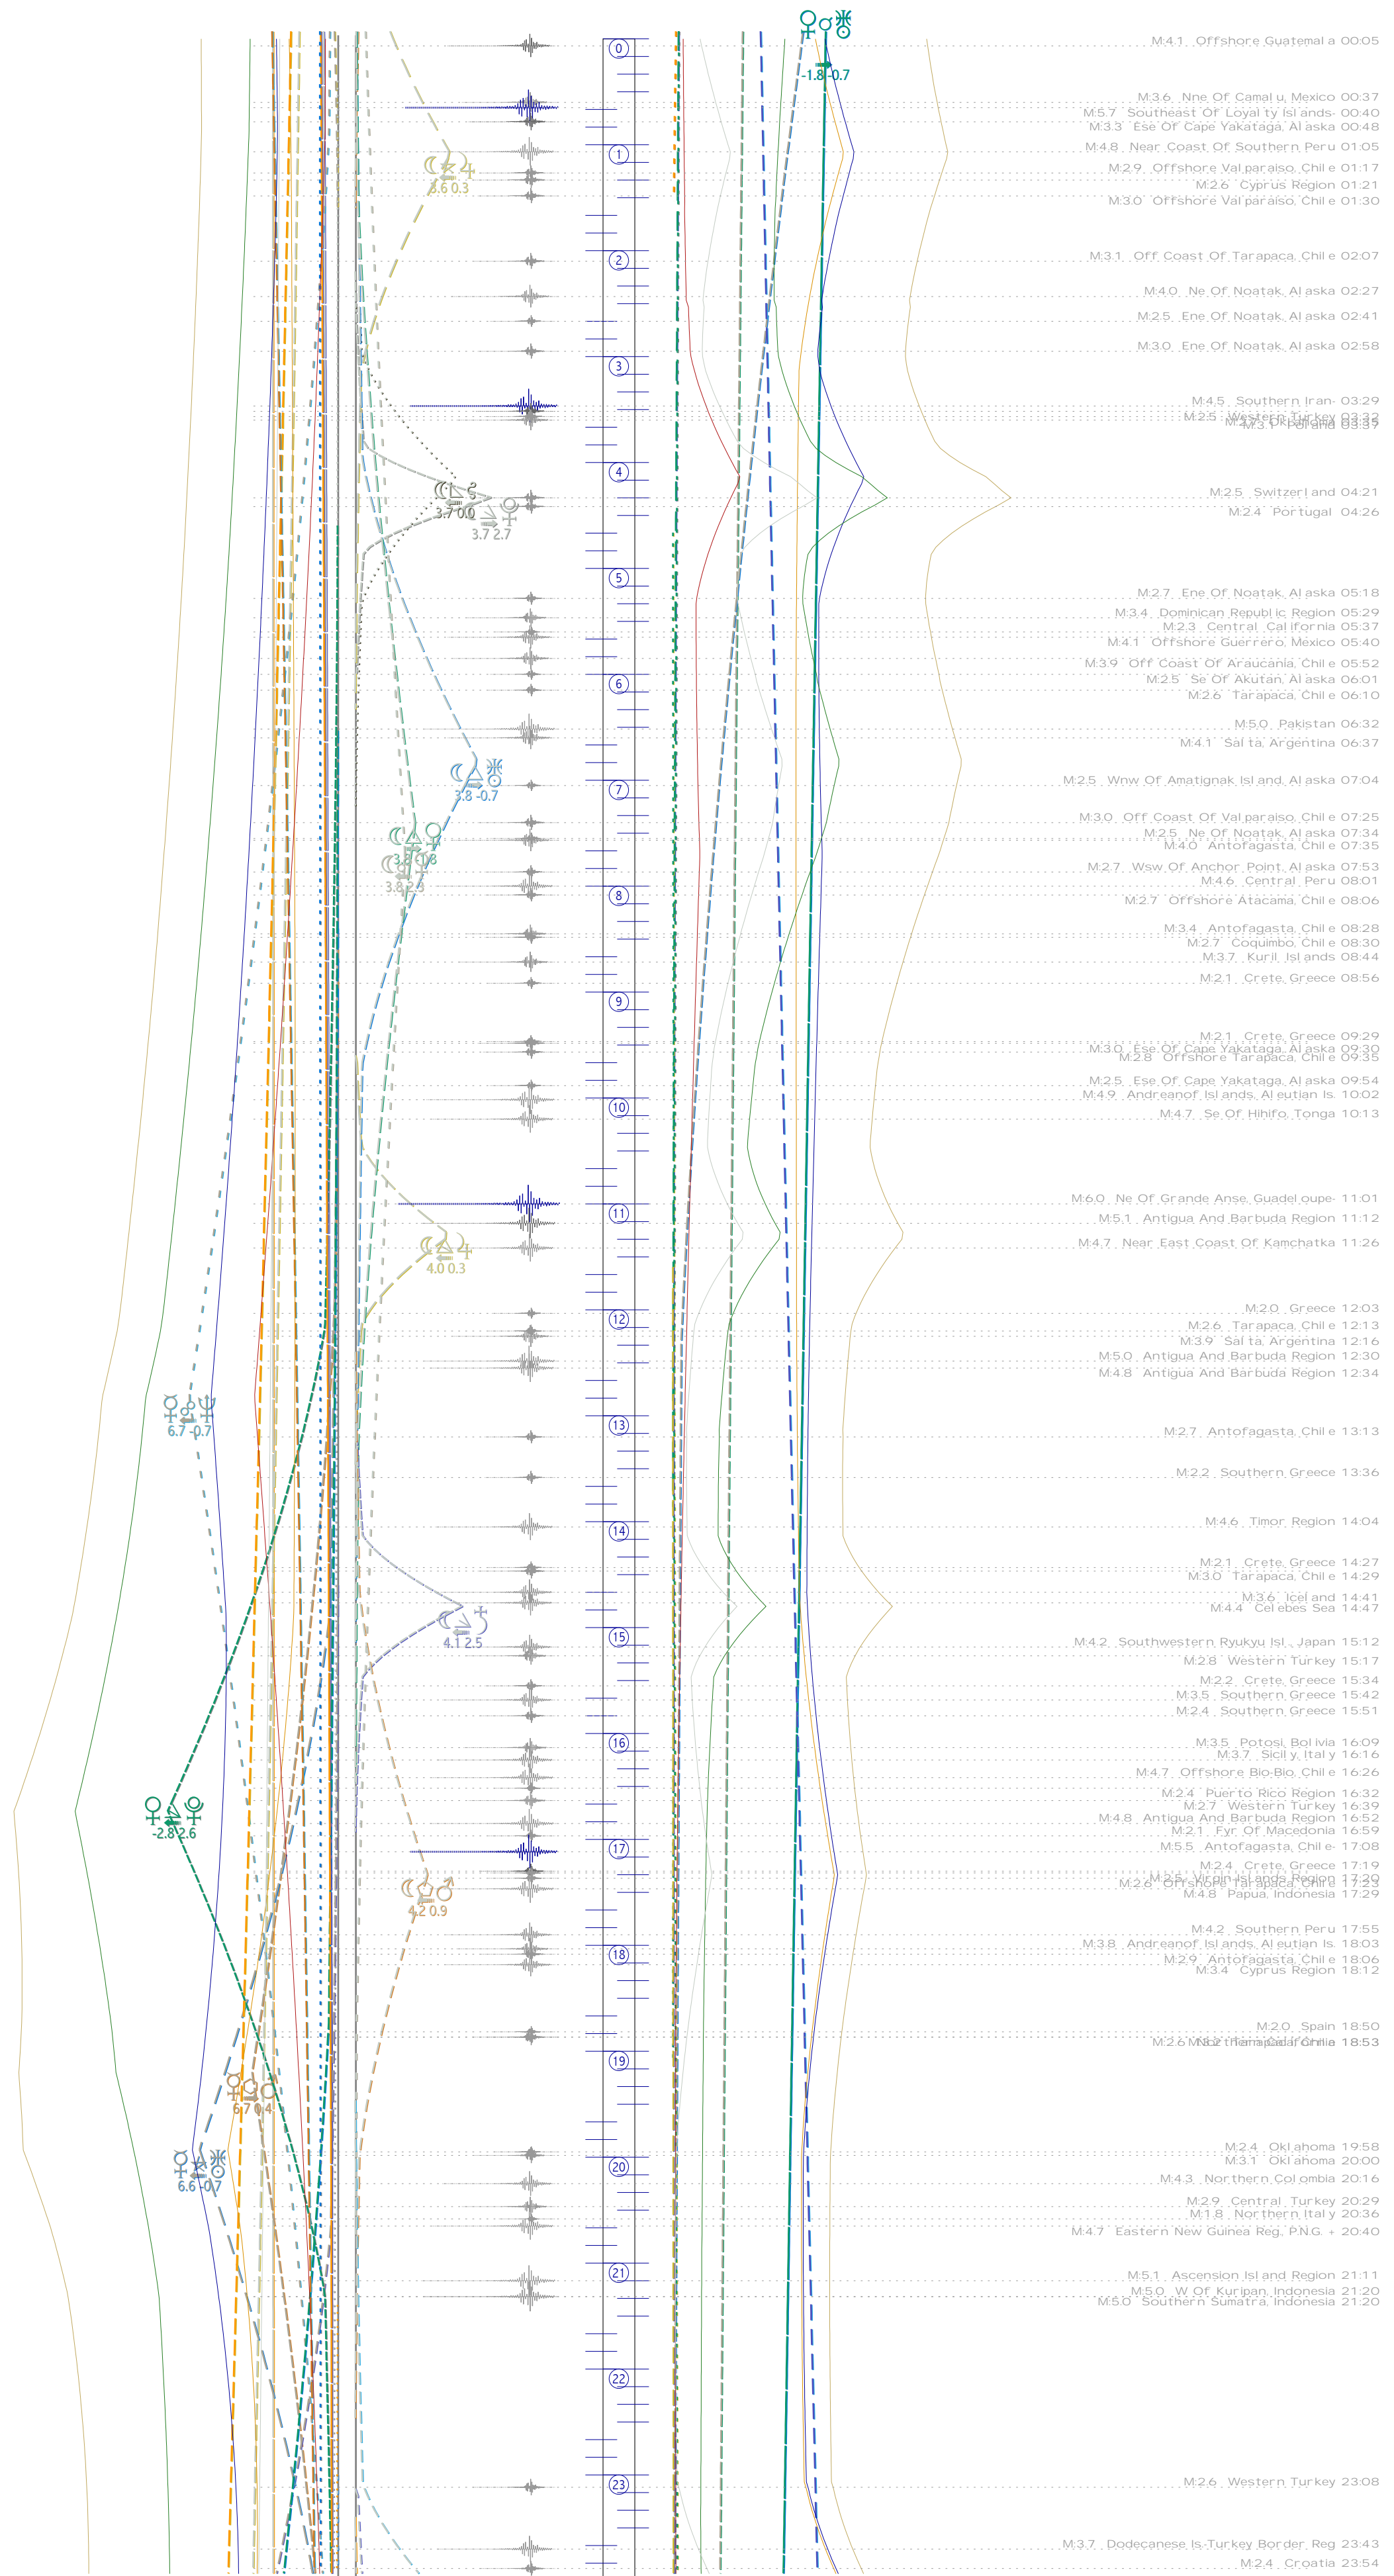

- M4.1. Offshore Guatemala 00:05
- M3.6. Nne. Of. Camaju, Mexico 00:37
- M5.7. Southeast Of Loyal ty Islands 00:40
- M3.3. Ene Of Cape Yakataga, Alaska 00:48
- M4.8. Near Coast Of Southern Peru 01:05
- M2.9. Offshore Valparaiso, Chile 01:17
- M2.6. Cyprus Region 01:21
- M3.0. Offshore Valparaiso, Chile 01:30
- M3.1. Off. Coast Of Tarapaca, Chile 02:07
- M4.0. Ne. Of Noatak, Alaska 02:27
- M2.5. Ene. Of Noatak, Alaska 02:41
- M3.0. Ene. Of Noatak, Alaska 02:58
- M4.5. Southern Iran 03:29
- M2.5. Western Turkey 03:39
- M2.5. Switzerland 04:21
- M2.4. Portugal 04:26
- M2.7. Ene. Of Noatak, Alaska 05:18
- M3.4. Dominican Republic Region 05:29
- M2.3. Central California 05:37
- M4.1. Offshore Guerrero, Mexico 05:40
- M3.9. Off Coast Of Araucania, Chile 05:52
- M2.5. Se Of Akutan, Alaska 06:01
- M2.6. Tarapaca, Chile 06:10
- M5.0. Pakistan 06:32
- M4.1. Salta, Argentina 06:37
- M2.5. Wnw. Of Amatignak, Isl and, Alaska 07:04
- M3.0. Off Coast Of Valparaiso, Chile 07:25
- M2.5. Ne. Of Noatak, Alaska 07:34
- M4.0. Antofagasta, Chile 07:35
- M2.7. Wsw. Of Anchor Point, Alaska 07:53
- M4.6. Central Peru 08:01
- M2.7. Offshore Atacama, Chile 08:06
- M3.4. Antofagasta, Chile 08:28
- M2.7. Coquimbo, Chile 08:30
- M3.7. Kuril Islands 08:44
- M2.1. Crete, Greece 08:56
- M2.1. Crete, Greece 09:29
- M3.0. Ene. Of Cape Yakataga, Alaska 09:30
- M2.8. Offshore Tarapaca, Chile 09:35
- M2.5. Ene. Of Cape Yakataga, Alaska 09:54
- M4.9. Andreanof Islands, Alutian Is. 10:02
- M4.7. Se. Of Hihifo, Tonga 10:13
- M6.0. Ne. Of Grande Anse, Guadeloupe 11:01
- M5.1. Antigua And Barbuda Region 11:12
- M4.7. Near East Coast Of Kamchatka 11:26
- M2.0. Greece 12:03
- M2.6. Tarapaca, Chile 12:13
- M3.9. Salta, Argentina 12:16
- M5.0. Antigua And Barbuda Region 12:30
- M4.8. Antigua And Barbuda Region 12:34
- M2.7. Antofagasta, Chile 13:13
- M2.2. Southern Greece 13:36
- M4.6. Timor Region 14:04
- M2.1. Crete, Greece 14:27
- M3.0. Tarapaca, Chile 14:29
- M3.6. Ical and 14:41
- M4.4. Celebes Sea 14:47
- M4.2. Southwestern Ryukyu Isl., Japan 15:12
- M2.8. Western Turkey 15:17
- M2.2. Crete, Greece 15:34
- M3.5. Southern Greece 15:42
- M2.4. Southern Greece 15:51
- M3.5. Potosi, Bolivia 16:09
- M3.7. Sicily, Italy 16:16
- M4.7. Offshore Rio-Bio, Chile 16:26
- M2.4. Puerto Rico Region 16:32
- M2.7. Western Turkey 16:39
- M4.8. Antigua And Barbuda Region 16:52
- M2.1. Eyr. Of Macedonia 16:59
- M5.5. Antofagasta, Chile 17:08
- M2.4. Crete, Greece 17:19
- M2.4. Off. W. Of Pin Islands, Papua 17:29
- M4.8. Papua, Indonesia 17:29
- M4.2. Southern Peru 17:55
- M3.8. Andreanof Islands, Alutian Is. 18:03
- M2.9. Antofagasta, Chile 18:06
- M3.4. Cyprus Region 18:12
- M2.0. Spain 18:50
- M2.6. Near Hama, Saudi Arabia 18:53
- M2.4. Oklahoma 19:58
- M3.1. Oklahoma 20:00
- M4.3. Northern Colombia 20:16
- M2.9. Central Turkey 20:29
- M1.8. Northern Italy 20:36
- M4.7. Eastern New Guinea Reg., PNG. + 20:40
- M5.1. Ascension Island Region 21:11
- M5.0. W. Of Kuripan, Indonesia 21:20
- M5.0. Southern Sumatra, Indonesia 21:20
- M2.6. Western Turkey 23:08
- M3.7. Dodecanese Is-Turkey Border, Reg 23:43
- M2.4. Croatia 23:54