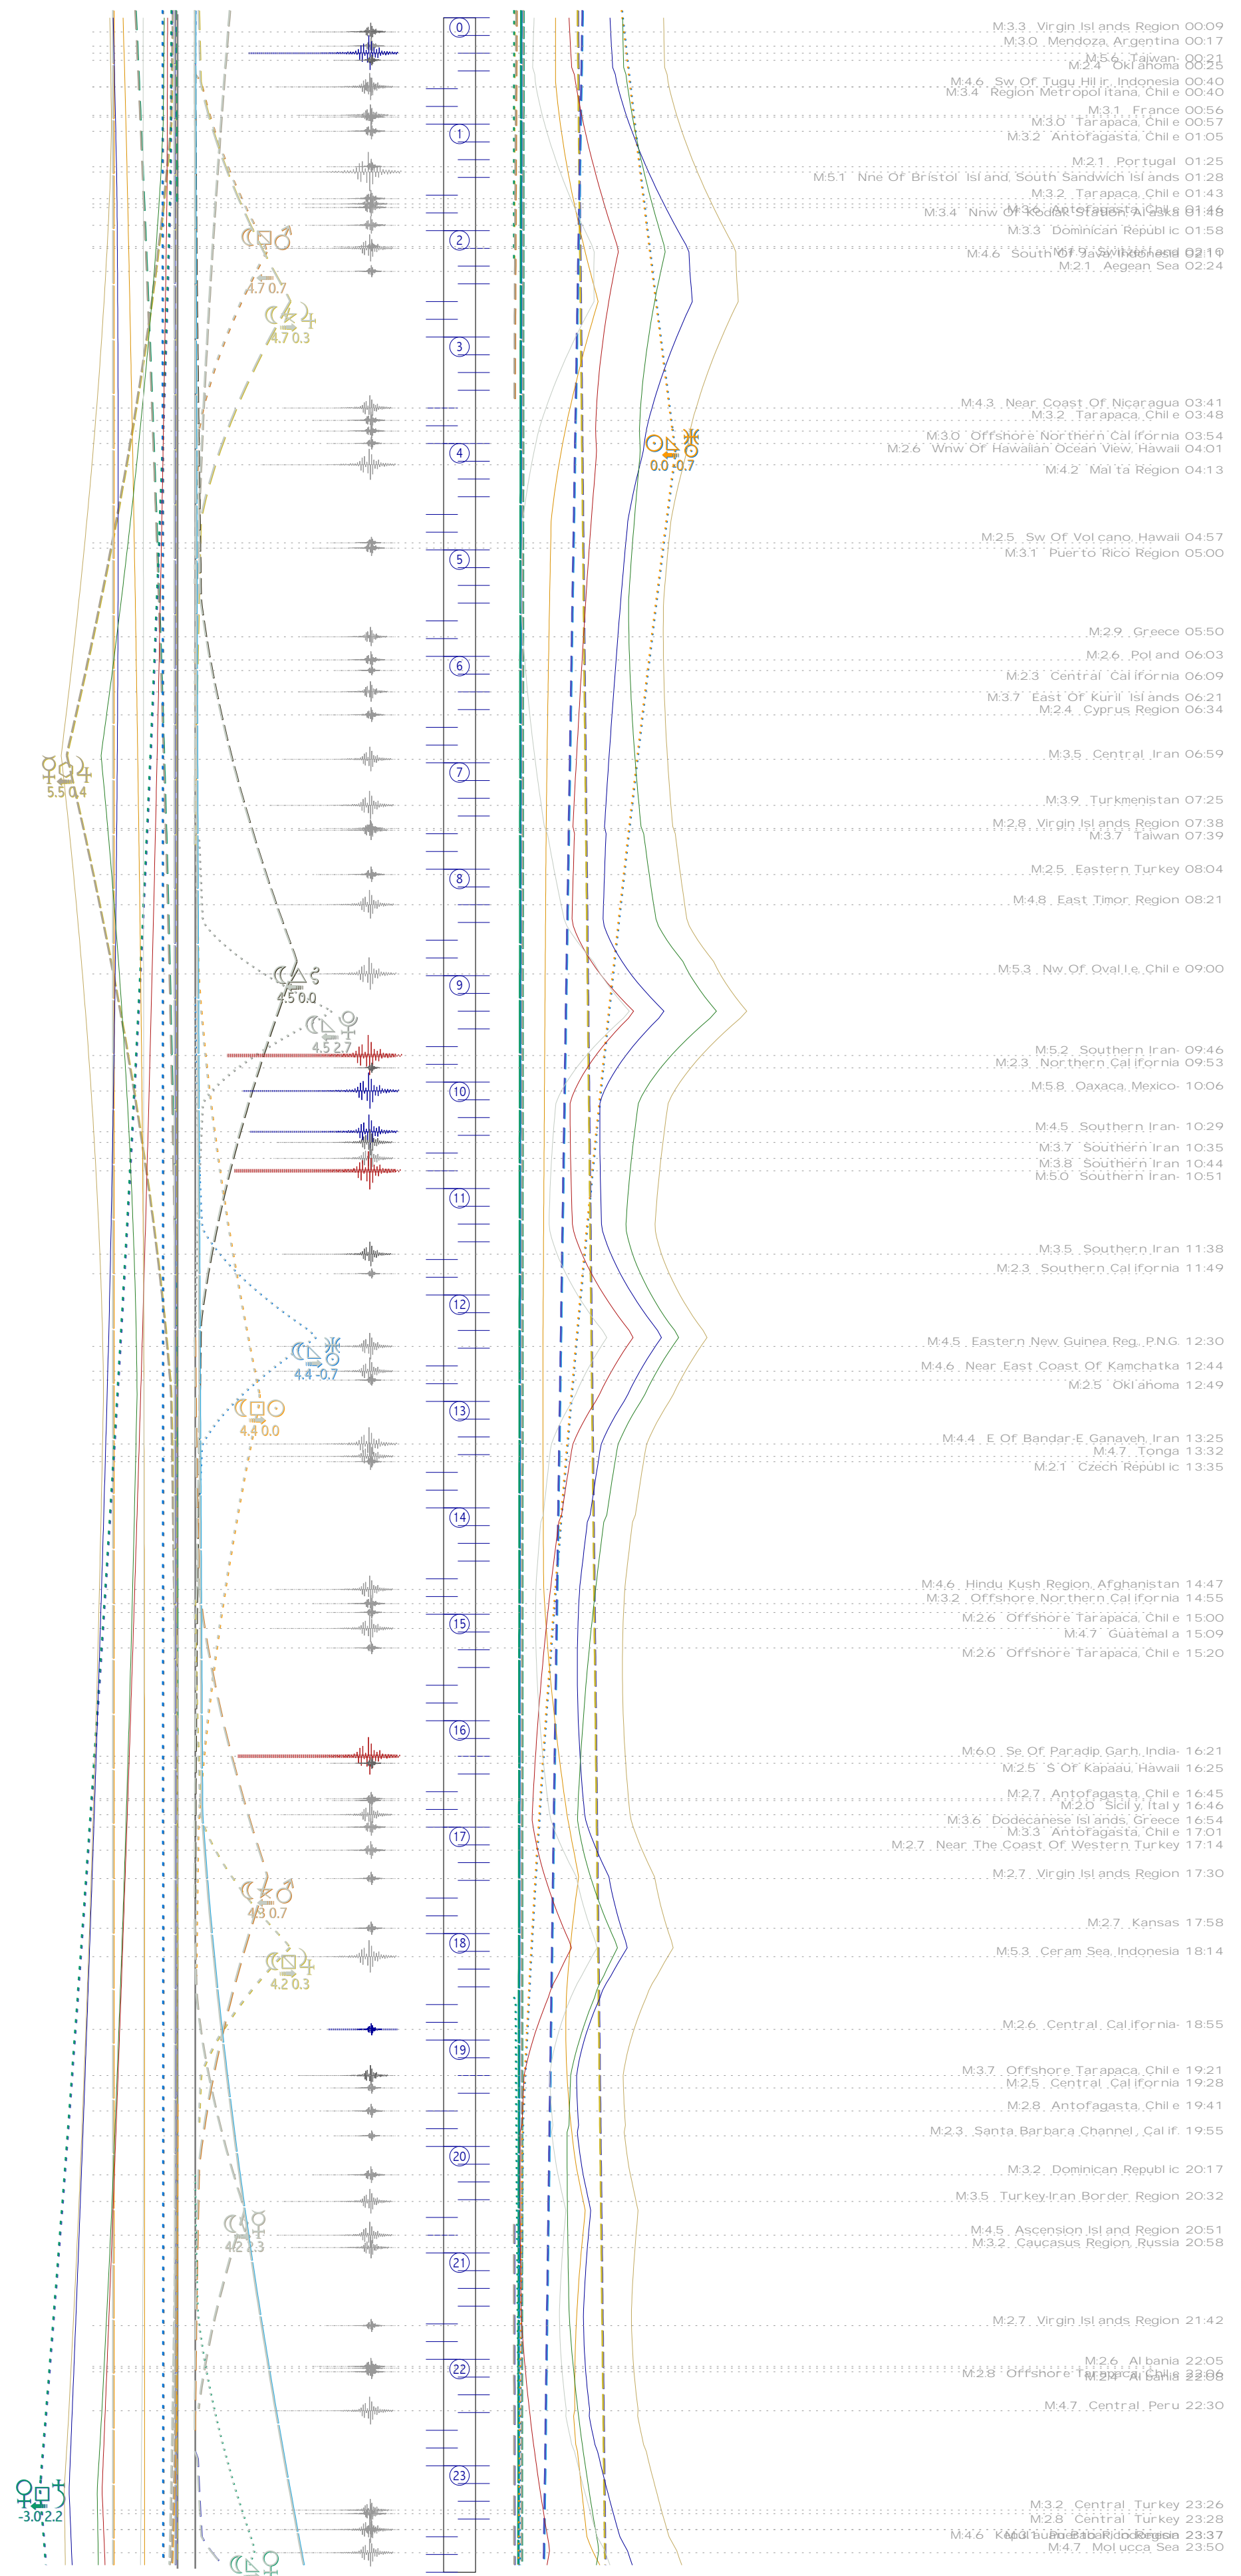

tratti	LEGENDA	colori
semisestile 30°	0° congiunzione	
sestile 60°	Nodo Lunare	
trigono 120°	Plutone	
quinconce 150°	Nettuno	
semiquadrato 45°	Urano	
quadrato 90°	Saturno	
sesquiquadrato 135°	Giove	
opposizione 180°	Marte	
semiquintile 36°	Sole	
quintile 72°	Venere	
tridecile 108°	Mercurio	
biquintile 144°	Luna	

gli Aspetti assumono il colore del pianeta più rapido - le linee continue assommano gli Aspetti dei gruppi:

© 1992-2012

i 3 gruppi di tracce hanno stile proprio; i due colori sovrapposti aiutano a riconoscere i pianeti in Aspetto

tabelle e giornaliere transiti astro-sismici

Mer. 21 Mag. 2014 - Orb:9° - M.tot: 296.2 n#86 m:3.444 - : 9XxPRPwhx :-