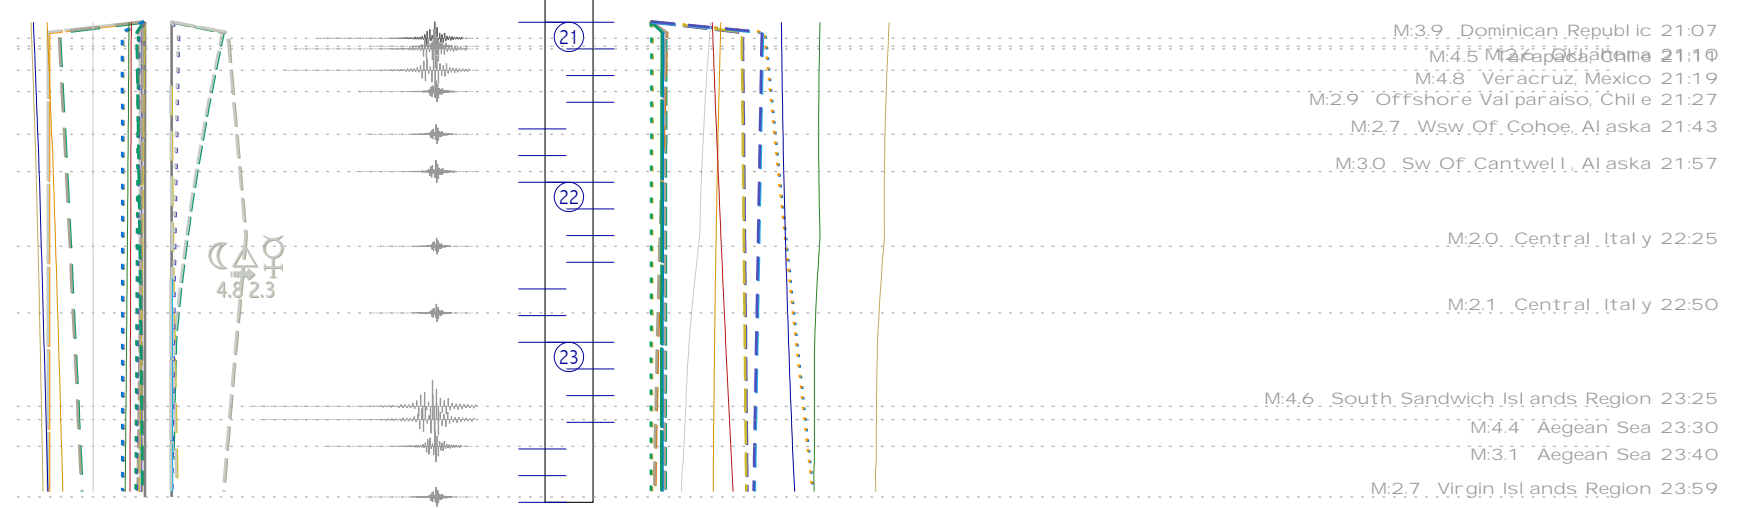

tratti	LEGENDA	colori
semisestile 30°	0° congiunzione	
sestile 60°	Nodo Lunare	
trigono 120°	Plutone	
quinconce 150°	Nettuno	
semiquadrato 45°	Urano	
quadrato 90°	Saturno	
sesquiquadrato 135°	Giove	
opposizione 180°	Marte	
semiquintile 36°	Sole	
quintile 72°	Venere	
tridecile 108°	Mercurio	
biquintile 144°	Luna	

gli Aspetti assumono il colore del pianeta più rapido - le linee continue assommano gli Aspetti dei gruppi:

© 1992-2012

i 3 gruppi di tracce hanno stile proprio; i due colori sovrapposti aiutano a riconoscere i pianeti in Aspetto

tabelle e giornaliere transiti astro-sismici

Mer. 21 Mag. 2014 - Orb:9° - M.tot: 296.2 n#86 m:3.444 - : 9XxPRPwhx :-