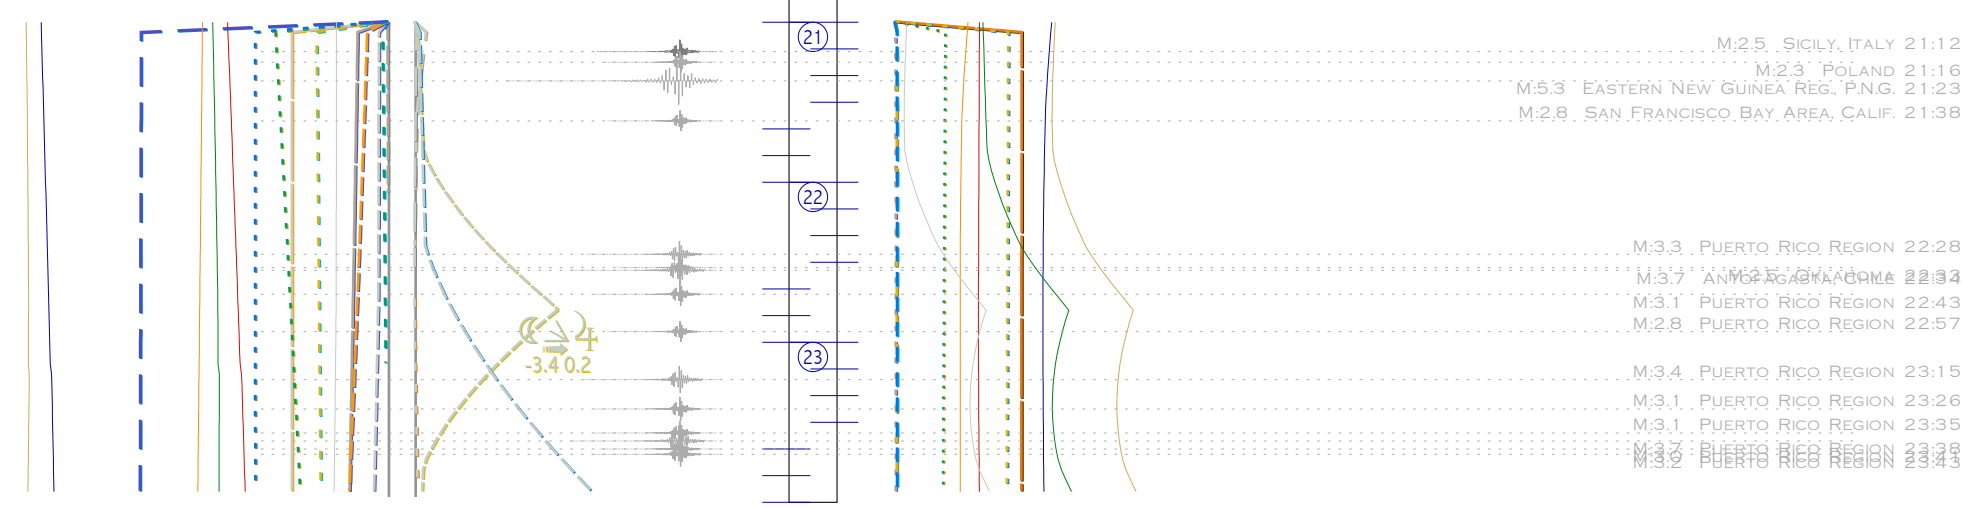

TRATTI	LEGENDA	COLORI
semisestile 30°	0° congiunzione	
sestile 60°	Nodo Lunare	
trigono 120°	Plutone	
quinconce 150°	Nettuno	
semiquadrato 45°	Urano	
quadrato 90°	Saturno	
sesquiquadrato 135°	Giove	
opposizione 180°	Marte	
semiquintile 36°	Sole	
quintile 72°	Venere	
tridecile 108°	Mercurio	
biquintile 144°	Luna	

gli Aspetti assumono il colore del pianeta più rapido - le linee continue assommano gli Aspetti dei gruppi:

aspetti della luna

© 1992-2012

i 3 gruppi di tracce hanno stile proprio; i due colori sovrapposti aiutano a riconoscere i pianeti in Aspetto

TABELLE GIORNALIERE TRANSITI ASTRO-SISMICI

- M:2.5 SICILY, ITALY 21:12
- M:2.3 POLAND 21:16
- M:5.3 EASTERN NEW GUINEA REG., P.N.G. 21:23
- M:2.8 SAN FRANCISCO BAY AREA, CALIF. 21:38
- M:3.3 PUERTO RICO REGION 22:28
- M:3.7 ANTI-CENTRAL ADONIA 22:34
- M:3.1 PUERTO RICO REGION 22:43
- M:2.8 PUERTO RICO REGION 22:57
- M:3.4 PUERTO RICO REGION 23:15
- M:3.1 PUERTO RICO REGION 23:26
- M:3.1 PUERTO RICO REGION 23:35
- M:3.2 PUERTO RICO REGION 23:38
- M:3.2 PUERTO RICO REGION 23:43