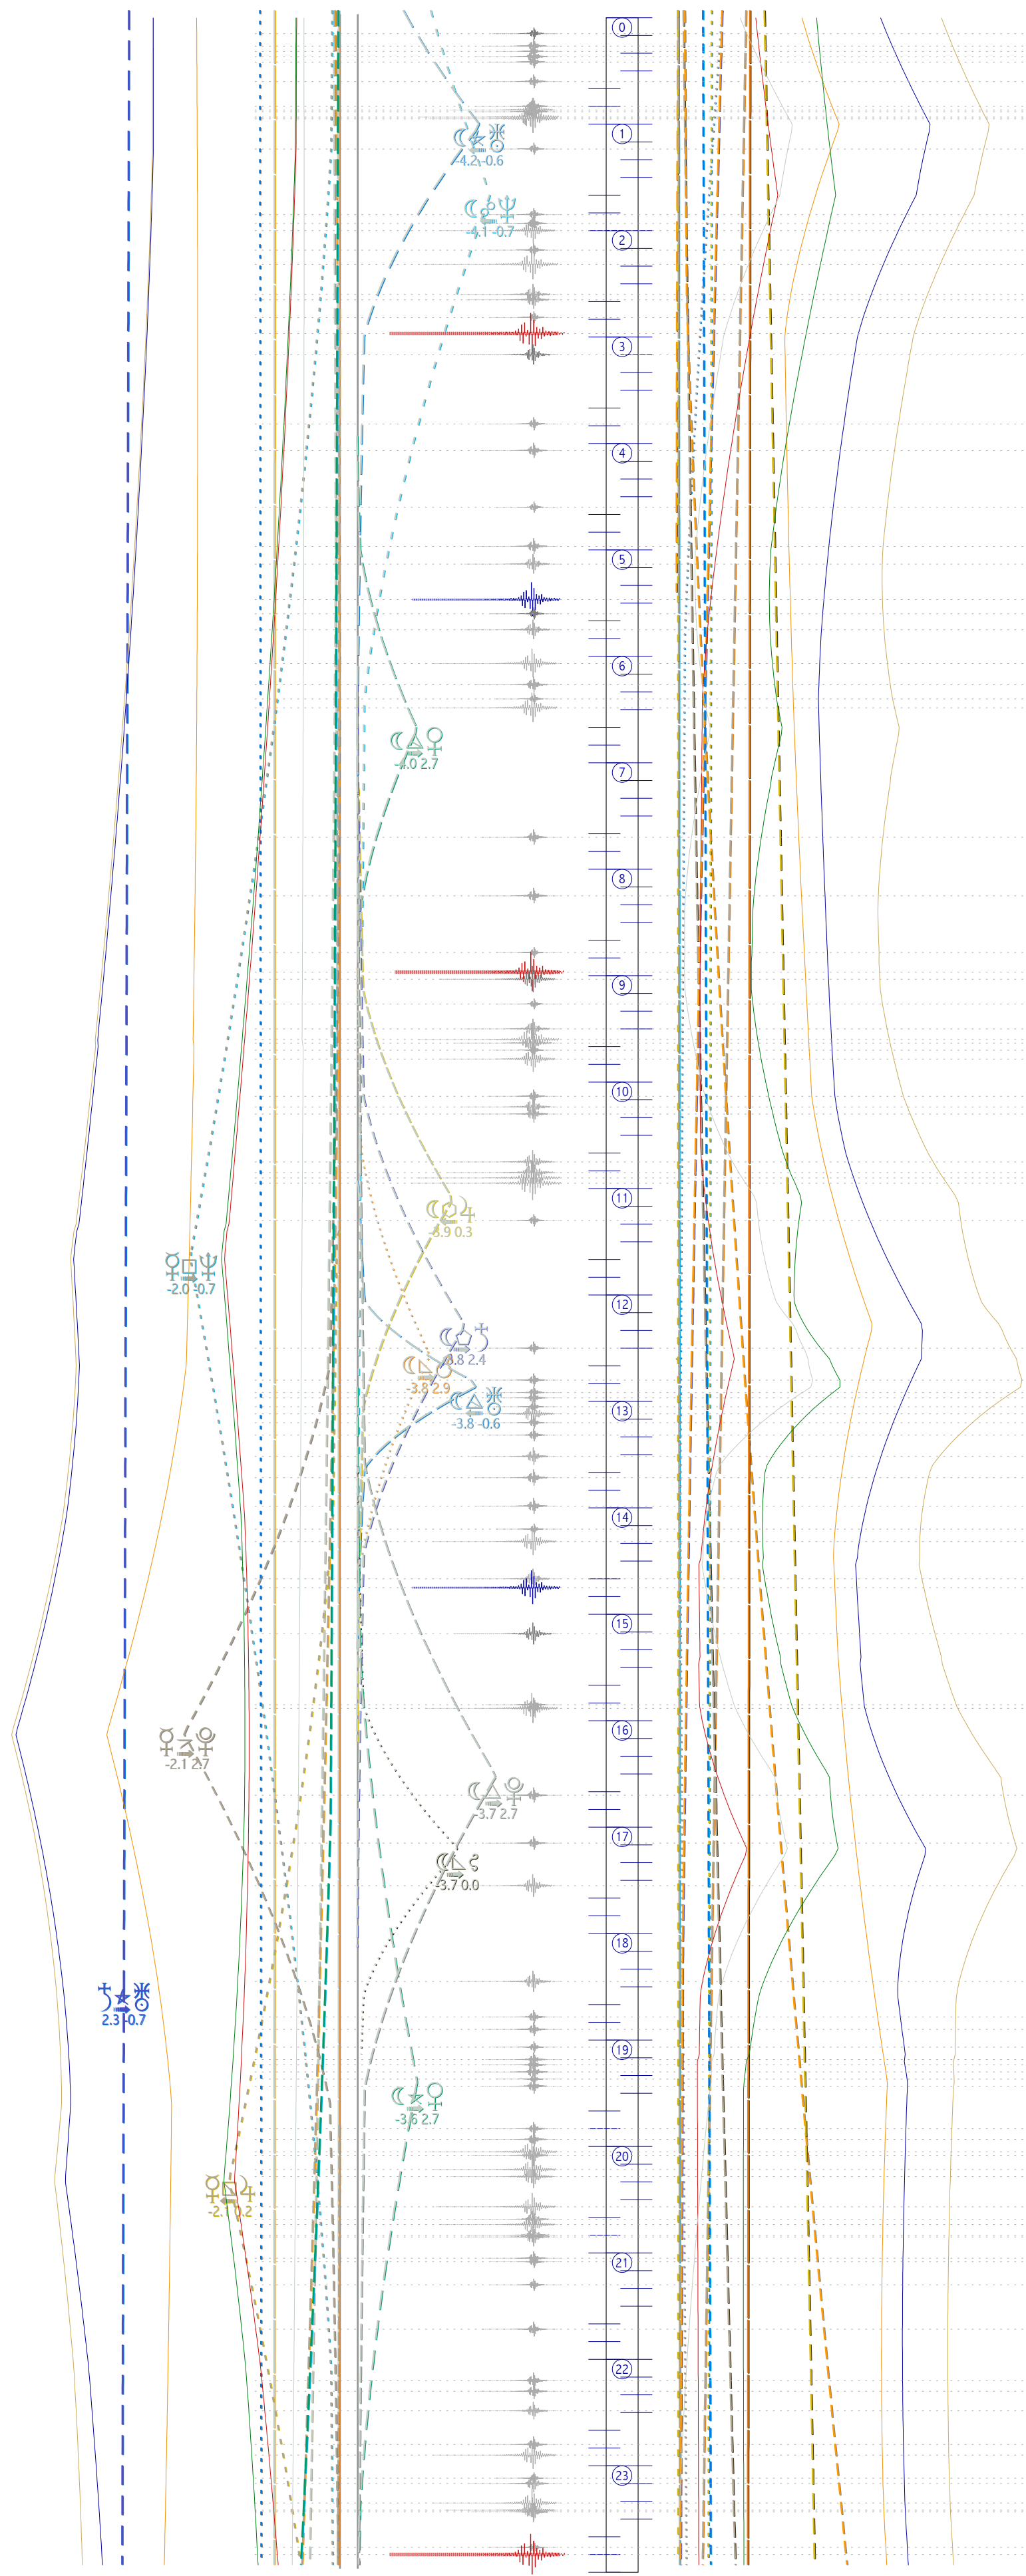

- M.2.5 . WSW OF FERN ACRES, HAWAII 00:10
- M.2.9 . PUERTO RICO 00:17
- M.2.4 . NORTHERN CALIFORNIA 00:20
- M.2.2 . CENTRAL ITALY 00:26
- M.2.8 . OKLAHOMA 00:37
- M.3.2 . ANTOFAGASTA, CHILE 00:51
- M.4.0 . ANTOFAGASTA, CHILE 00:53
- M.2.1 . SLOVENIA 01:15
- M.2.6 . CENTRAL CALIFORNIA 01:52
- M.2.8 . S OF TANAGA VOLCANO, ALASKA 01:57
- M.4.5 . OFFSHORE OAXACA, MEXICO 02:01
- M.2.2 . TYRRHENIAN SEA 02:12
- M.4.2 . AZERBAIJAN 02:20
- M.3.0 . POLAND 02:37
- M.3.5 . OFF COAST OF TARAPACA, CHILE 02:40
- M.2.1 . SICILY, ITALY 02:50
- M.5.2 . OWEN FRACTURE ZONE REGION- 02:59
- M.3.7 . SW OF ATKA, ALASKA 03:11
- M.2.7 . OKLAHOMA 03:50
- M.3.0 . OFF. COAST OF TARAPACA, CHILE 04:05
- M.2.0 . CZECH REPUBLIC 04:37
- M.3.1 . OFF. COAST OF TARAPACA, CHILE 04:59
- M.3.6 . ANTOFAGASTA, CHILE 05:09
- M.4.5 . ENE OF ANO MERA, GREECE- 05:29
- M.2.1 . DODECANESE ISLANDS, GREECE 05:37
- M.3.6 . OFF. COAST OF TARAPACA, CHILE 05:46
- M.4.8 . CENTRAL PERU 06:05
- M.2.6 . DODECANESE ISLANDS, GREECE 06:17
- M.2.0 . DODECANESE ISLANDS, GREECE 06:25
- M.4.9 . NICOBAR ISLANDS, INDIA REGION 06:30
- M.3.0 . OFFSHORE, NORTHERN CALIFORNIA 07:43
- M.2.5 . BOSNIA AND HERZEGOVINA 08:16
- M.2.4 . ANDREANOF ISLANDS, ALEUTIAN IS. 08:48
- M.6.2 . SSW OF PARACAS, PERU- 08:59
- M.3.7 . CRETE, GREECE 09:03
- M.2.4 . PUERTO RICO REGION 09:17
- M.3.6 . OFF. COAST OF TARAPACA, CHILE 09:31
- M.5.3 . KEP. MENTAWAI REGION, INDONESIA 09:38
- M.2.8 . PUERTO RICO REGION 09:43
- M.4.5 . TARAPACA, CHILE 09:48
- M.2.7 . KANSAS 10:09
- M.2.7 . TURKEY, ANA AND BARBAR. REGIONS 10:18
- M.3.3 . WEST OF GIBRALTAR 10:46
- M.3.6 . GREECE 10:52
- M.5.0 . N. RHODOS, GREECE 10:58
- M.2.6 . PUERTO RICO REGION 11:19
- M.2.7 . OFFSHORE, NORTHERN CALIFORNIA 12:31
- M.2.7 . PUERTO RICO REGION 12:49
- M.2.6 . TARAPACA, CHILE 12:56
- M.2.8 . SOUTHERN ALASKA 12:59
- M.2.8 . PUERTO RICO REGION 13:08
- M.2.6 . CENTRAL ALASKA 13:18
- M.2.7 . PUERTO RICO REGION 13:20
- M.3.3 . CENTRAL ALASKA 13:32
- M.2.6 . BULGARIA 13:44
- M.3.1 . PUERTO RICO REGION 14:00
- M.2.4 . TARAPACA, CHILE 14:13
- M.4.7 . KERGUELEN ISLANDS REGION 14:20
- M.3.6 . OFFSHORE ANTOFAGASTA, CHILE 14:41
- M.5.5 . LIBERTADOR O'HIGGINS, CHILE- 14:46
- M.3.9 . SOUTHERN CALIFORNIA 15:12
- M.2.8 . TARAPACA, CHILE 15:52
- M.4.1 . GREECE, GREECE 15:54
- M.3.0 . REGION METROPOLITANA, CHILE 16:43
- M.2.8 . PUERTO RICO REGION 17:10
- M.4.0 . ANTOFAGASTA, CHILE + 17:34
- M.3.8 . ANTOFAGASTA, CHILE 18:28
- M.2.8 . OKLAHOMA 18:48
- M.2.8 . VALPARAISO, CHILE 18:55
- M.2.5 . ANDREANOF ISLANDS, ALEUTIAN IS. 19:05
- M.2.8 . OKLAHOMA 19:12
- M.3.2 . ANDREANOF ISLANDS, ALEUTIAN IS. 19:18
- M.2.8 . OKLAHOMA 19:23
- M.2.4 . WEST OF ALASKA 19:27
- M.2.7 . PUERTO RICO REGION 19:51
- M.2.9 . VALPARAISO, CHILE 19:57
- M.3.4 . SAMPANAN, PHILIPPINES 20:06
- M.4.7 . OFF COAST OF TARAPACA, CHILE 20:16
- M.3.8 . DODECANESE ISLANDS, GREECE 20:35
- M.3.4 . OFF. COAST OF TARAPACA, CHILE 20:42
- M.4.5 . ANDREANOF ISLANDS, ALEUTIAN IS. 20:45
- M.3.5 . ALASKA PENINSULA 20:52
- M.3.2 . BARO CALIPIPALLAN, MEXICO 21:04
- M.2.6 . OFFSHORE, TARAPACA, CHILE 21:19
- M.2.4 . SICILY, ITALY 21:44
- M.3.1 . ANDREANOF ISLANDS, ALEUTIAN IS. 22:13
- M.2.5 . NORTHERN ITALY 22:19
- M.2.7 . NEAR THE COAST OF WESTERN TURKEY 22:30
- M.2.5 . POLAND 22:49
- M.4.7 . ANTOFAGASTA, CHILE 22:55
- M.2.0 . PORTUGAL 23:08
- M.3.4 . ALASKA PENINSULA 23:11
- M.4.6 . MIDLANDS, IRELAND 23:22
- M.3.3 . NORTHWEST CALIFORNIA 23:29
- M.2.2 . POLAND 23:47
- M.6.4 . NEAR COAST OF NORTHERN PERU- 23:51