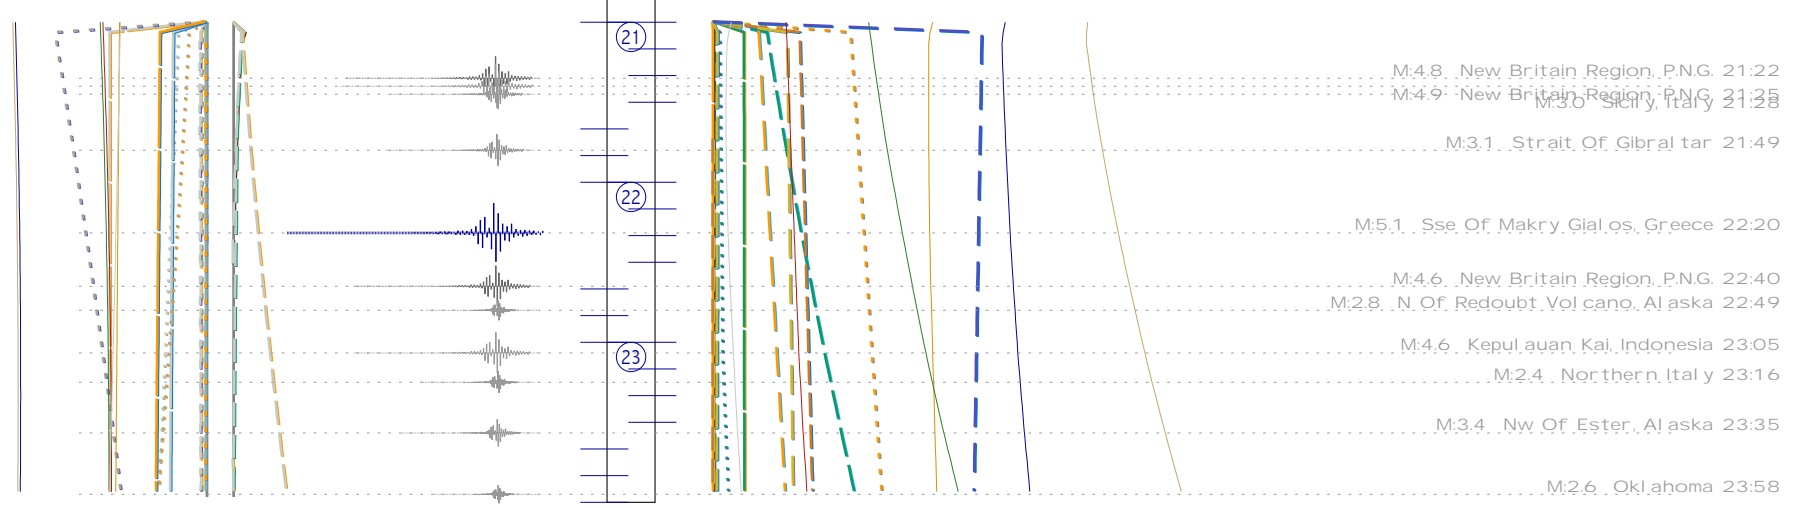

tratti	LEGENDA	colori
semisestile 30°	0° congiunzione	
sestile 60°	Nodo Lunare	
trigono 120°	Plutone	
quinconce 150°	Nettuno	
semiquadrato 45°	Urano	
quadrato 90°	Saturno	
sesquiquadrato 135°	Giove	
opposizione 180°	Marte	
semiquintile 36°	Sole	
quintile 72°	Venere	
tridecile 108°	Mercurio	
biquintile 144°	Luna	

gli Aspetti assumono il colore del pianeta più rapido - le linee continue assommano gli Aspetti dei gruppi:

tutti
quintile + quadrato
trigono
quadrato
quintile
aspetti della luna

© 1992-2012

i 3 gruppi di tracce hanno stile proprio; i due colori sovrapposti aiutano a riconoscere i pianeti in Aspetto

tabelle e giornaliere transiti astro-sismici