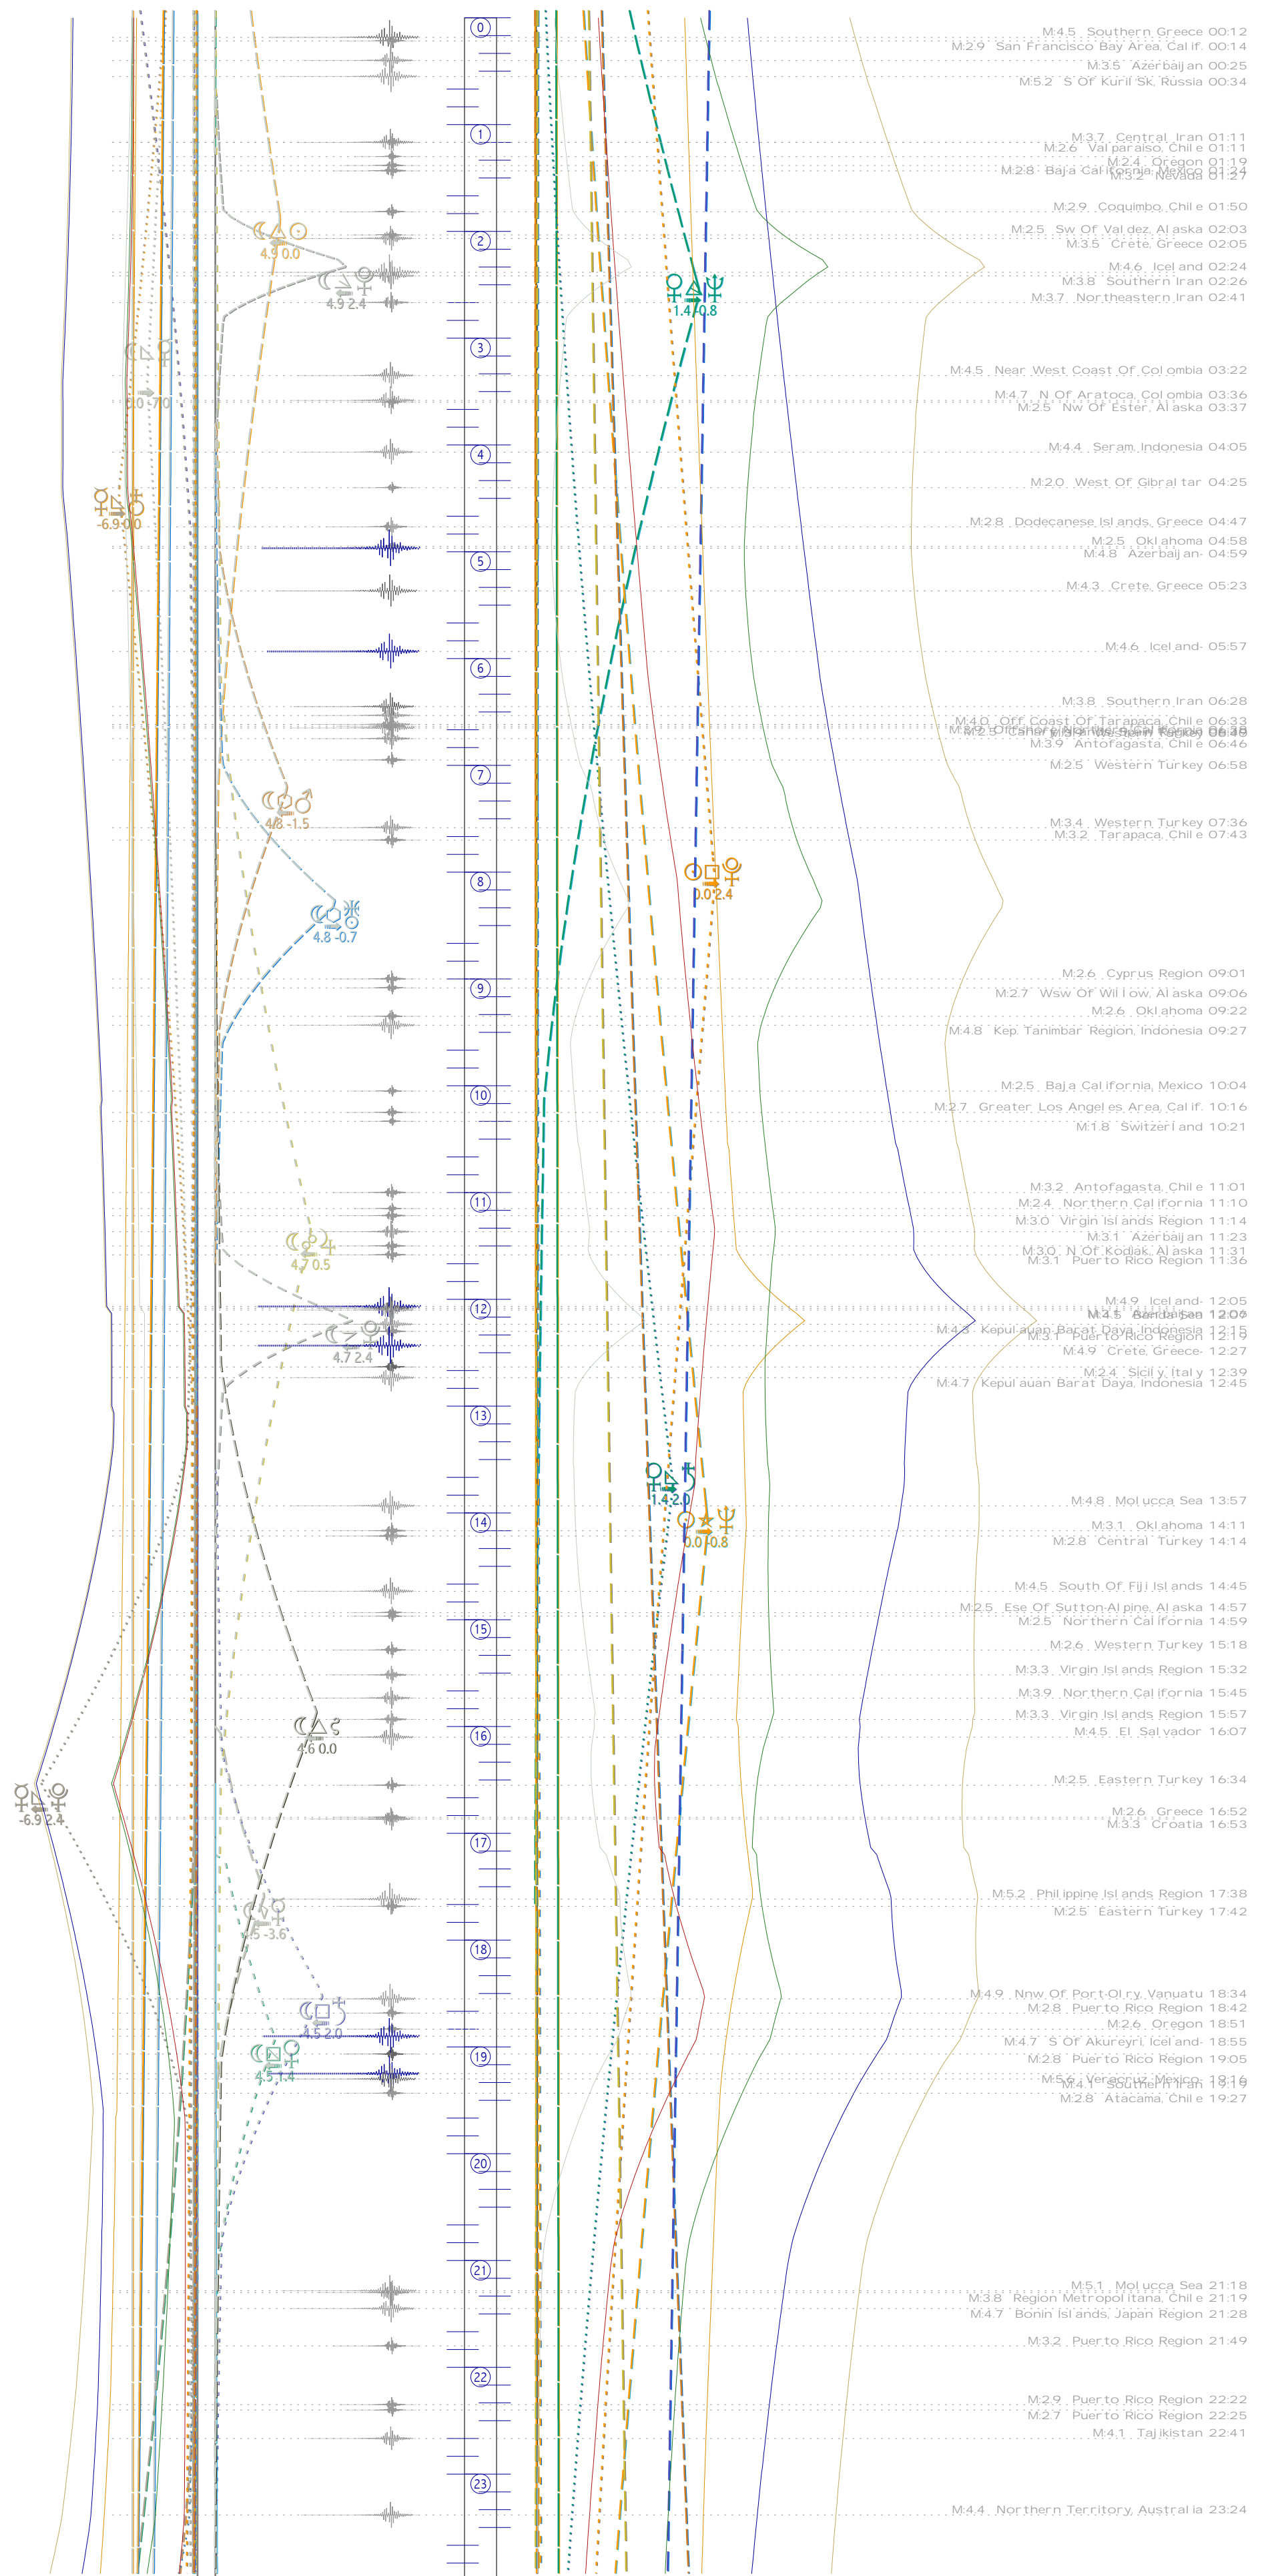

- M4.5 Southern Greece 00:12
- M2.9 San Francisco Bay Area, Calif. 00:14
- M3.5 Azerbaijan 00:25
- M5.2 S Of Kuril Sk, Russia 00:34
- M3.7 Central Iran 01:11
- M2.6 Valparaiso, Chile 01:11
- M2.4 Oregon 01:19
- M2.8 Baja California Sur, Mexico 01:27
- M2.9 Coquimbo, Chile 01:50
- M2.5 Sw Of Valdez, Alaska 02:03
- M3.5 Crete, Greece 02:05
- M4.6 Iceland 02:24
- M3.8 Southern Iran 02:26
- M3.7 Northeastern Iran 02:41
- M4.5 Near West Coast Of Colombia 03:22
- M4.7 N Of Aratoca, Colombia 03:36
- M2.5 Nw Of Ester, Alaska 03:37
- M4.4 Seram, Indonesia 04:05
- M2.0 West Of Gibraltar 04:25
- M2.8 Dodecanese Islands, Greece 04:47
- M2.5 Oklahoma 04:58
- M4.8 Azerbaijan 04:59
- M4.3 Crete, Greece 05:23
- M4.6 Iceland 05:57
- M3.8 Southern Iran 06:28
- M4.0 Off Coast Of Tarapaca, Chile 06:38
- M2.5 Central Chilean Region 06:48
- M3.9 Antofagasta, Chile 06:46
- M2.5 Western Turkey 06:58
- M3.4 Western Turkey 07:36
- M3.2 Tarapaca, Chile 07:43
- M2.6 Cyprus Region 09:01
- M2.7 Wsw Of Willow, Alaska 09:06
- M2.6 Oklahoma 09:22
- M4.8 Kep. Timbar Region, Indonesia 09:27
- M2.5 Baja California, Mexico 10:04
- M2.7 Greater Los Angeles Area, Calif. 10:16
- M1.8 Switzerland 10:21
- M3.2 Antofagasta, Chile 11:01
- M2.4 Northern California 11:10
- M3.0 Virgin Islands Region 11:14
- M3.1 Azerbaijan 11:23
- M3.0 N Of Kodiak, Alaska 11:31
- M3.1 Puerto Rico Region 11:36
- M4.9 Iceland 12:05
- M4.5 Banda Sea 12:08
- M4.2 Kepulauan Barat Daya, Indonesia 12:15
- M3.1 Puerto Rico Region 12:19
- M4.9 Crete, Greece 12:27
- M2.4 Sicily, Italy 12:39
- M4.7 Kepulauan Barat Daya, Indonesia 12:45
- M4.8 Molucca Sea 13:57
- M3.1 Oklahoma 14:11
- M2.8 Central Turkey 14:14
- M4.5 South Of Fiji Islands 14:45
- M2.5 E Of Sutton, Alpine, Alaska 14:57
- M2.5 Northern California 14:59
- M2.6 Western Turkey 15:18
- M3.3 Virgin Islands Region 15:32
- M3.9 Northern California 15:45
- M3.3 Virgin Islands Region 15:57
- M4.5 El Salvador 16:07
- M2.5 Eastern Turkey 16:34
- M2.6 Greece 16:52
- M3.3 Croatia 16:53
- M5.2 Philippine Islands Region 17:38
- M2.5 Eastern Turkey 17:42
- M4.9 Nnw Of Port Olry, Vanuatu 18:34
- M2.8 Puerto Rico Region 18:42
- M2.6 Oregon 18:51
- M4.7 S Of Akureyri, Iceland 18:55
- M2.8 Puerto Rico Region 19:05
- M5.4 Veraguas, Mexico 18:16
- M2.8 Atacama, Chile 19:27
- M5.1 Molucca Sea 21:18
- M3.8 Region Metropolitana, Chile 21:19
- M4.7 Bonin Islands, Japan Region 21:28
- M3.2 Puerto Rico Region 21:49
- M2.9 Puerto Rico Region 22:22
- M2.7 Puerto Rico Region 22:25
- M4.1 Tajikistan 22:41
- M4.4 Northern Territory, Australia 23:24