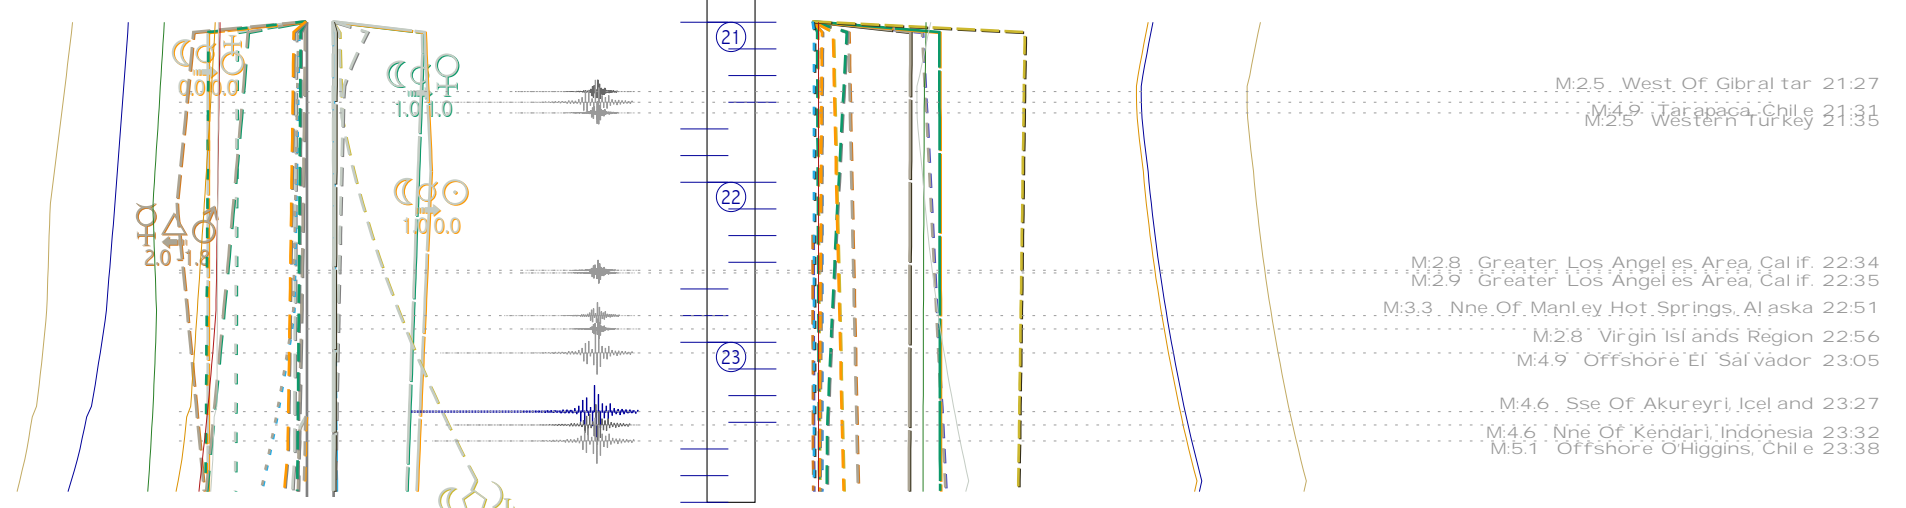

tratti	LEGENDA	colori
semisestile 30°	0°  congiunzione	
sestile 60°	Nodo Lunare	
trigono 120°	Plutone	
quinconce 150°	Nettuno	
semiquadrato 45°	Urano	
quadrato 90°	Saturno	
sesquiquadrato 135°	Giove	
opposizione 180°	Marte	
semiquintile 36°	Sole	
quintile 72°	Venere	
tridecile 108°	Mercurio	
biquintile 144°	Luna	

gli Aspetti assumono il colore del pianeta più rapido - le linee continue assommano gli Aspetti dei gruppi:

aspetti della luna

© 1992-2012

i 3 gruppi di tracce hanno stile proprio; i due colori sovrapposti aiutano a riconoscere i pianeti in Aspetto

tabelle giornaliere transiti astro-sismici

Gio. 23 Ott. 2014 10.6° Orb:9° - M.tot: 40.9 n#11 m:3.718 - 9XxPRPwhx :-