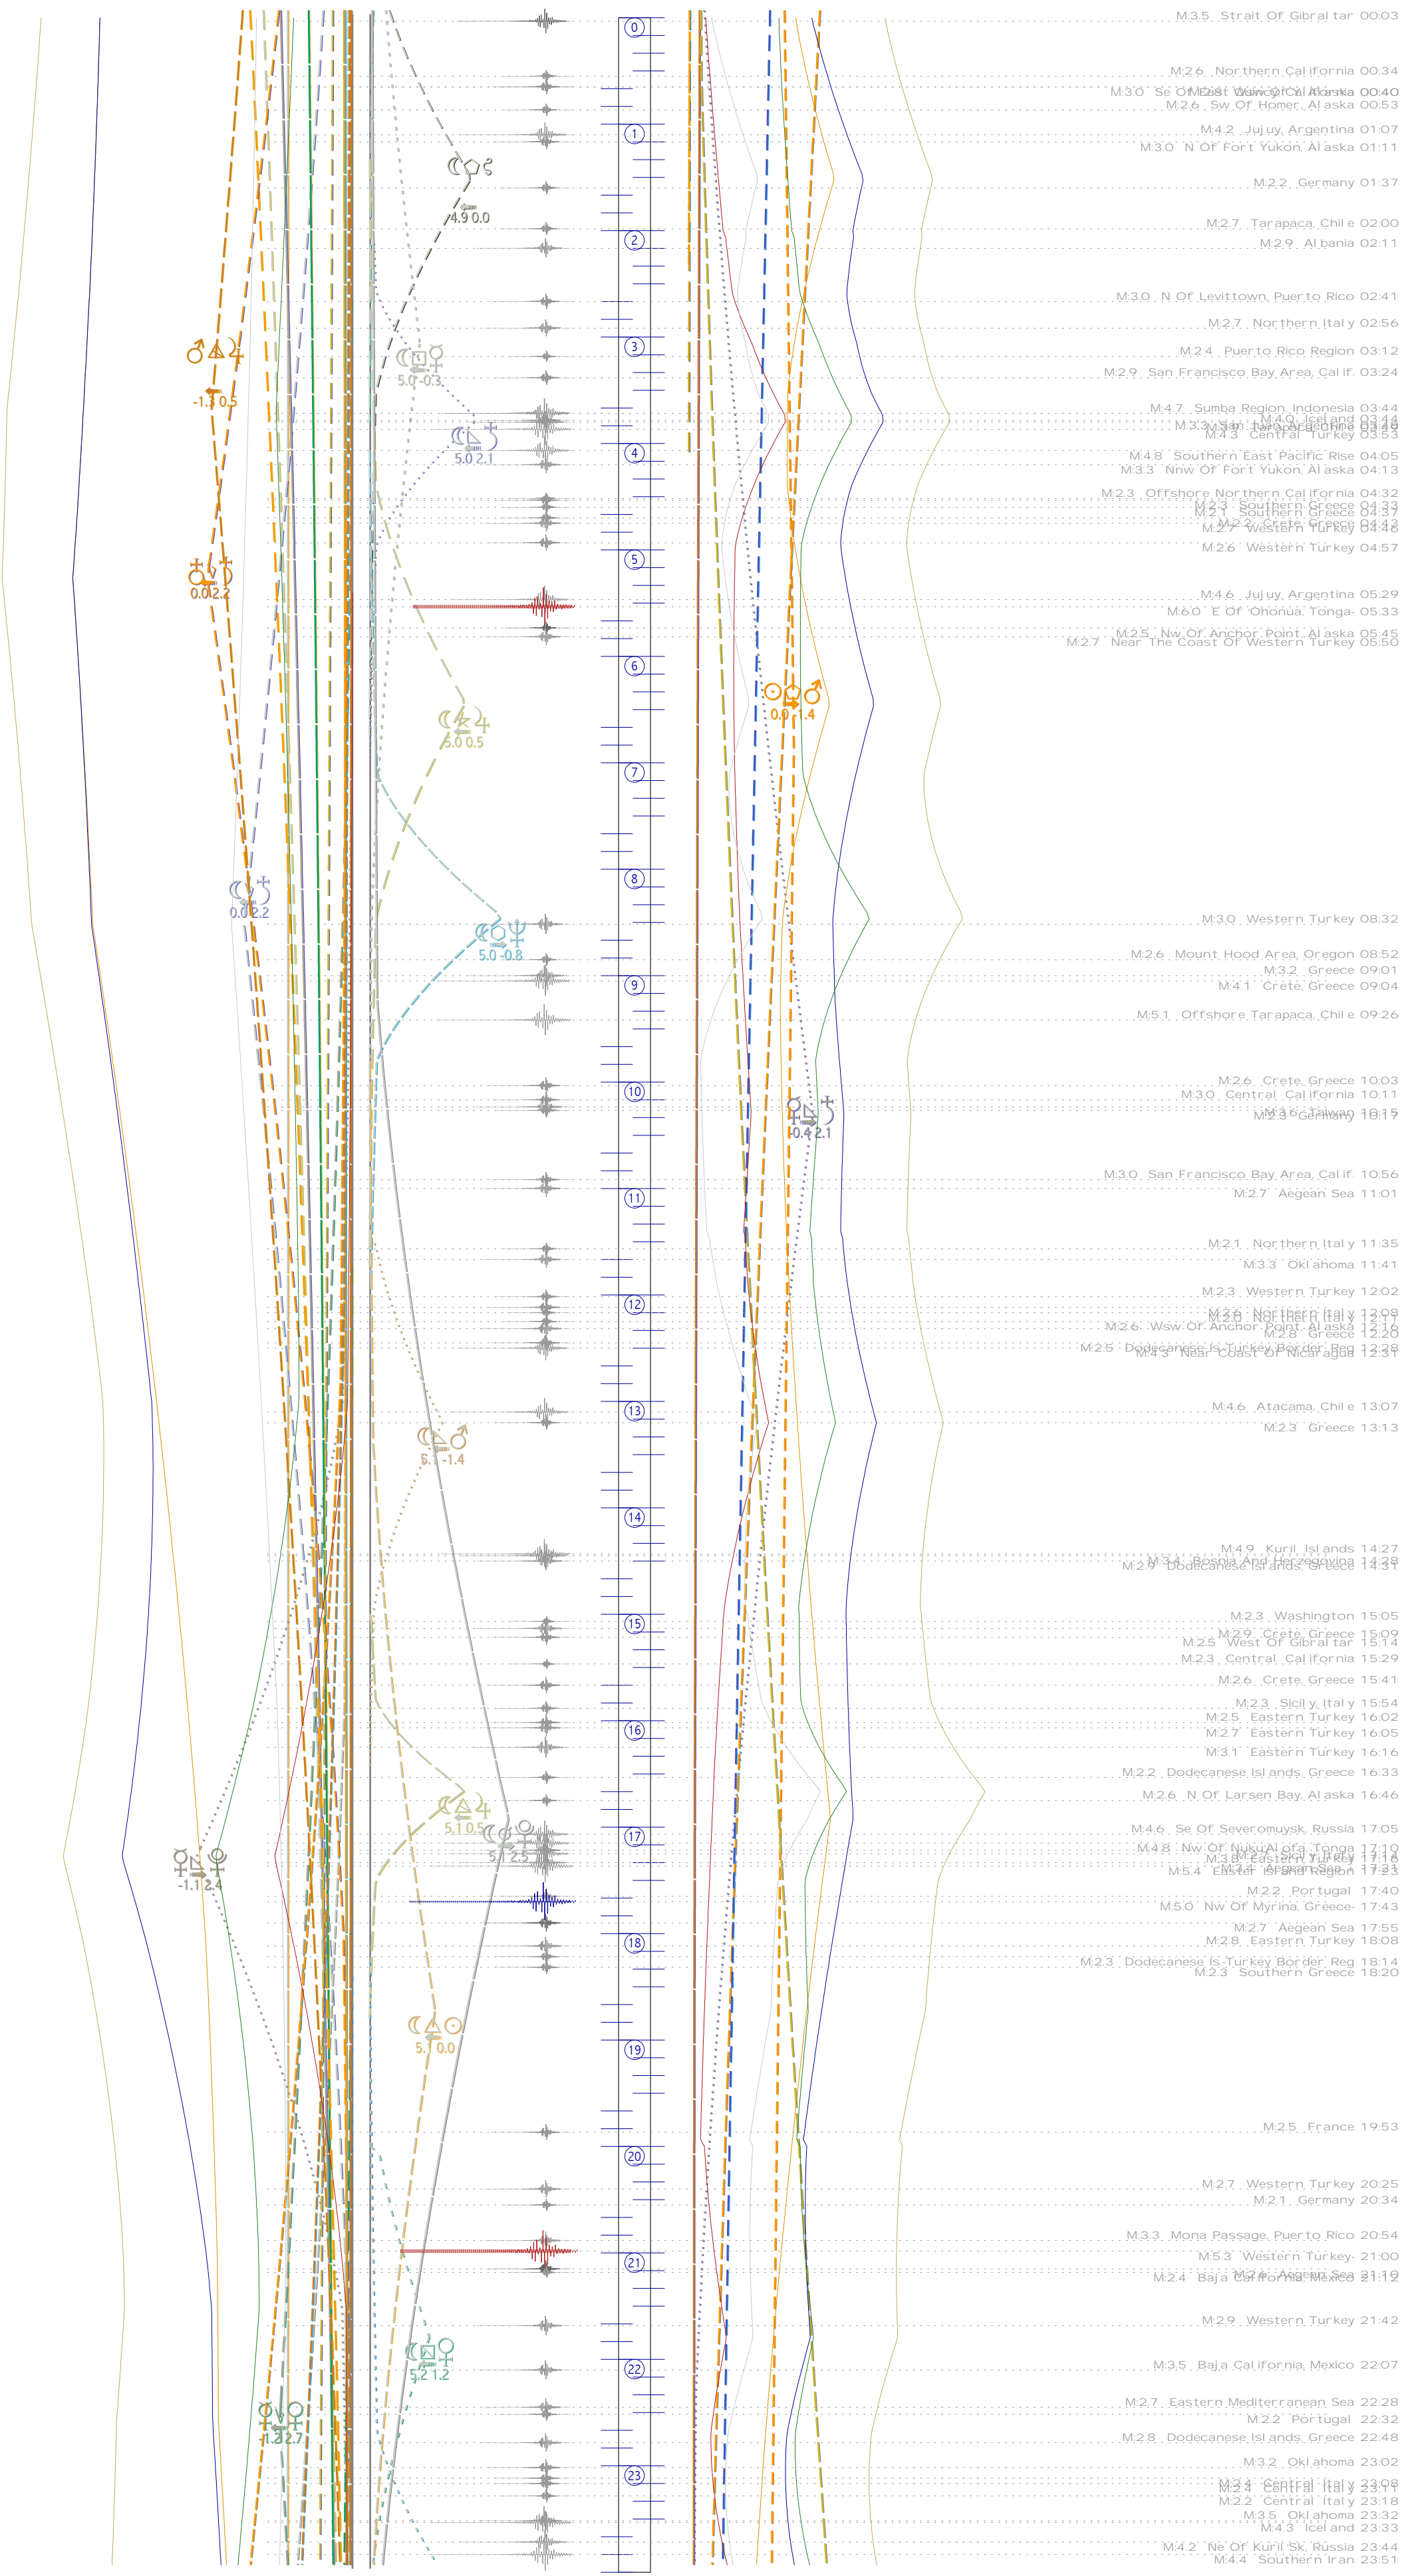

tratti	LEGENDA	colori
semisestile 30°	0° congiunzione	
sestile 60°	Nodo Lunare	
trigono 120°	Plutone	
quinconce 150°	Nettuno	
semiquadrato 45°	Urano	
quadrato 90°	Saturno	
sesquiquadrato 135°	Giove	
opposizione 180°	Marte	
semiquintile 36°	Sole	
quintile 72°	Venere	
tridecile 108°	Mercurio	
biquintile 144°	Luna	

gli Aspetti assumono il colore del pianeta più rapido - le linee continue assommano gli Aspetti dei gruppi:

tutti
 quintile + quadrato
 trigono
 quadrato
 quintile
 aspetti della luna

© 1992-2012

i 3 gruppi di tracce hanno stile proprio; i due colori sovrapposti aiutano a riconoscere i pianeti in Aspetto

tabelle giornaliere transiti astro-sismici

Gio. 4 Set. 2014 - Orb:9° - M.tot: 308.2 n#99 m3.113 - 9XxPRPwhx :-