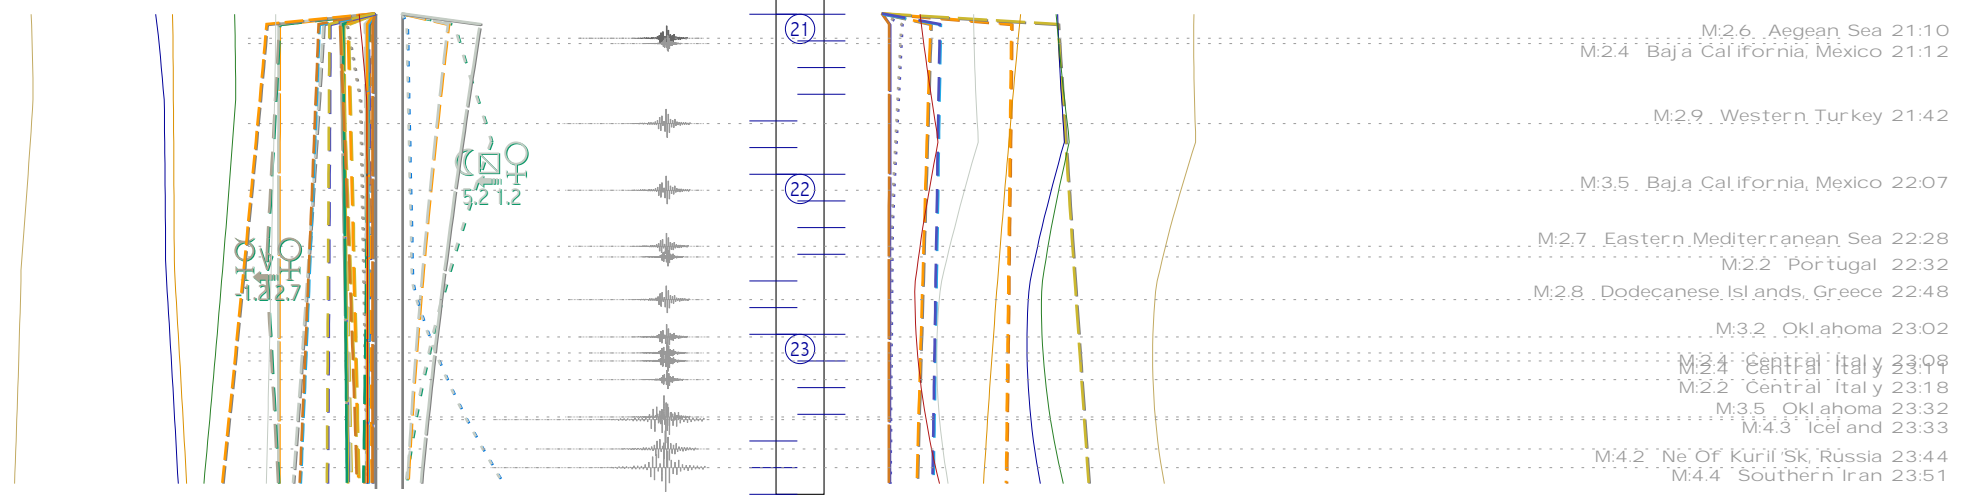

tratti	LEGENDA	colori
semisestile 30°	0° congiunzione	
sestile 60°	Nodo Lunare	
trigono 120°	Plutone	
quinconce 150°	Nettuno	
semiquadrato 45°	Urano	
quadrato 90°	Saturno	
sesquiquadrato 135°	Giove	
opposizione 180°	Marte	
semiquintile 36°	Sole	
quintile 72°	Venere	
tridecile 108°	Mercurio	
biquintile 144°	Luna	

gli Aspetti assumono il colore del pianeta più rapido - le linee continue assommano gli Aspetti dei gruppi:

aspetti della luna

© 1992-2012

i 3 gruppi di tracce hanno stile proprio; i due colori sovrapposti aiutano a riconoscere i pianeti in Aspetto

tabelle giornaliere transiti astro-sismici

Gio. 4 Set. 2014 - Orb:9° - M.tot: 45.7 n#15 m:3.047 - : 9XxPRPwhx :-