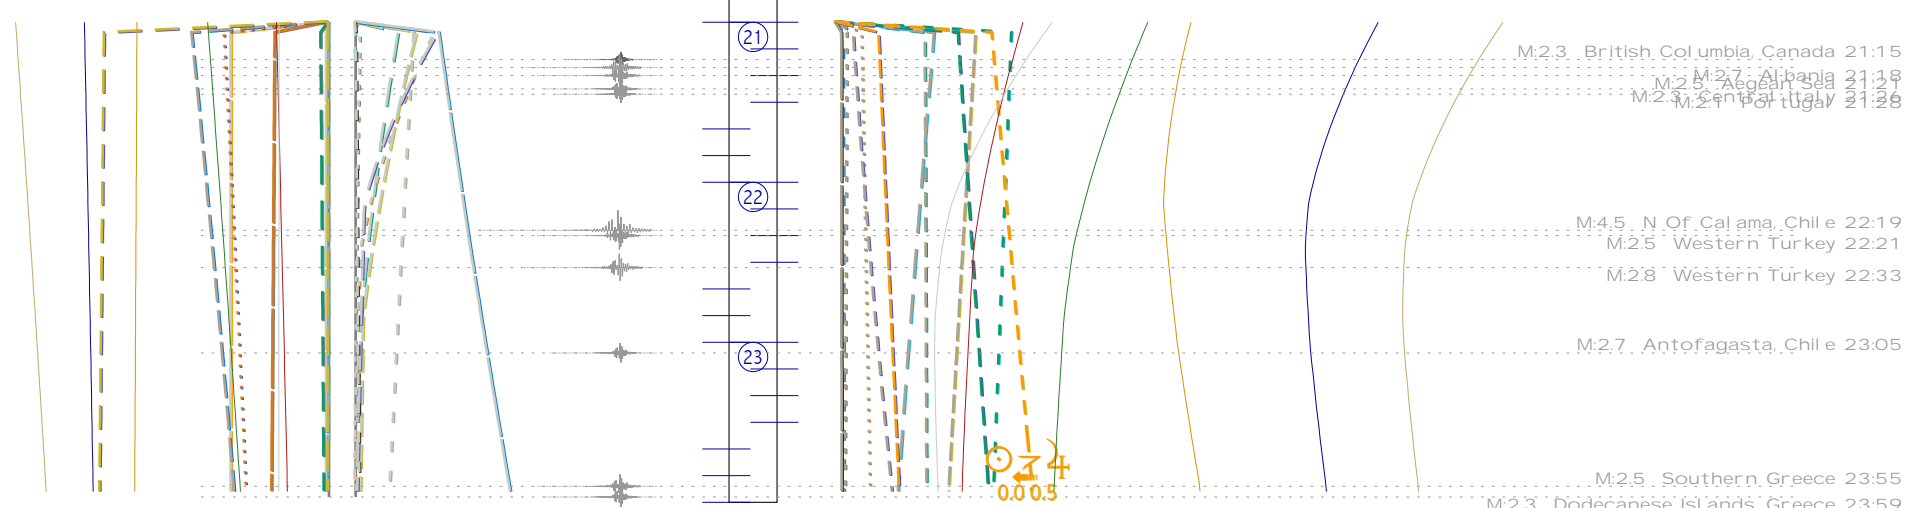

tratti	LEGENDA	colori
semisestile 30°	0° congiunzione	
sestile 60°	Nodo Lunare	
trigono 120°	Plutone	
quinconce 150°	Nettuno	
semiquadrato 45°	Urano	
quadrato 90°	Saturno	
sesquiquadrato 135°	Giove	
opposizione 180°	Marte	
semiquintile 36°	Sole	
quintile 72°	Venere	
tridecile 108°	Mercurio	
biquintile 144°	Luna	

gli Aspetti assumono il colore del pianeta più rapido - le linee continue assommano gli Aspetti dei gruppi:

tutti
 quintile + quadrato
 trigono
 quadrato
 quintile
 aspetti della luna

© 1992-2012

i 3 gruppi di tracce hanno stile proprio; i due colori sovrapposti aiutano a riconoscere i pianeti in Aspetto

tabelle e giornaliere transiti astro-sismici

Gio. 11 Set. 2014 - Orb:9° - M.tot: 211.0 n#69 m:3.058 -: 9XxPRPwhx :-