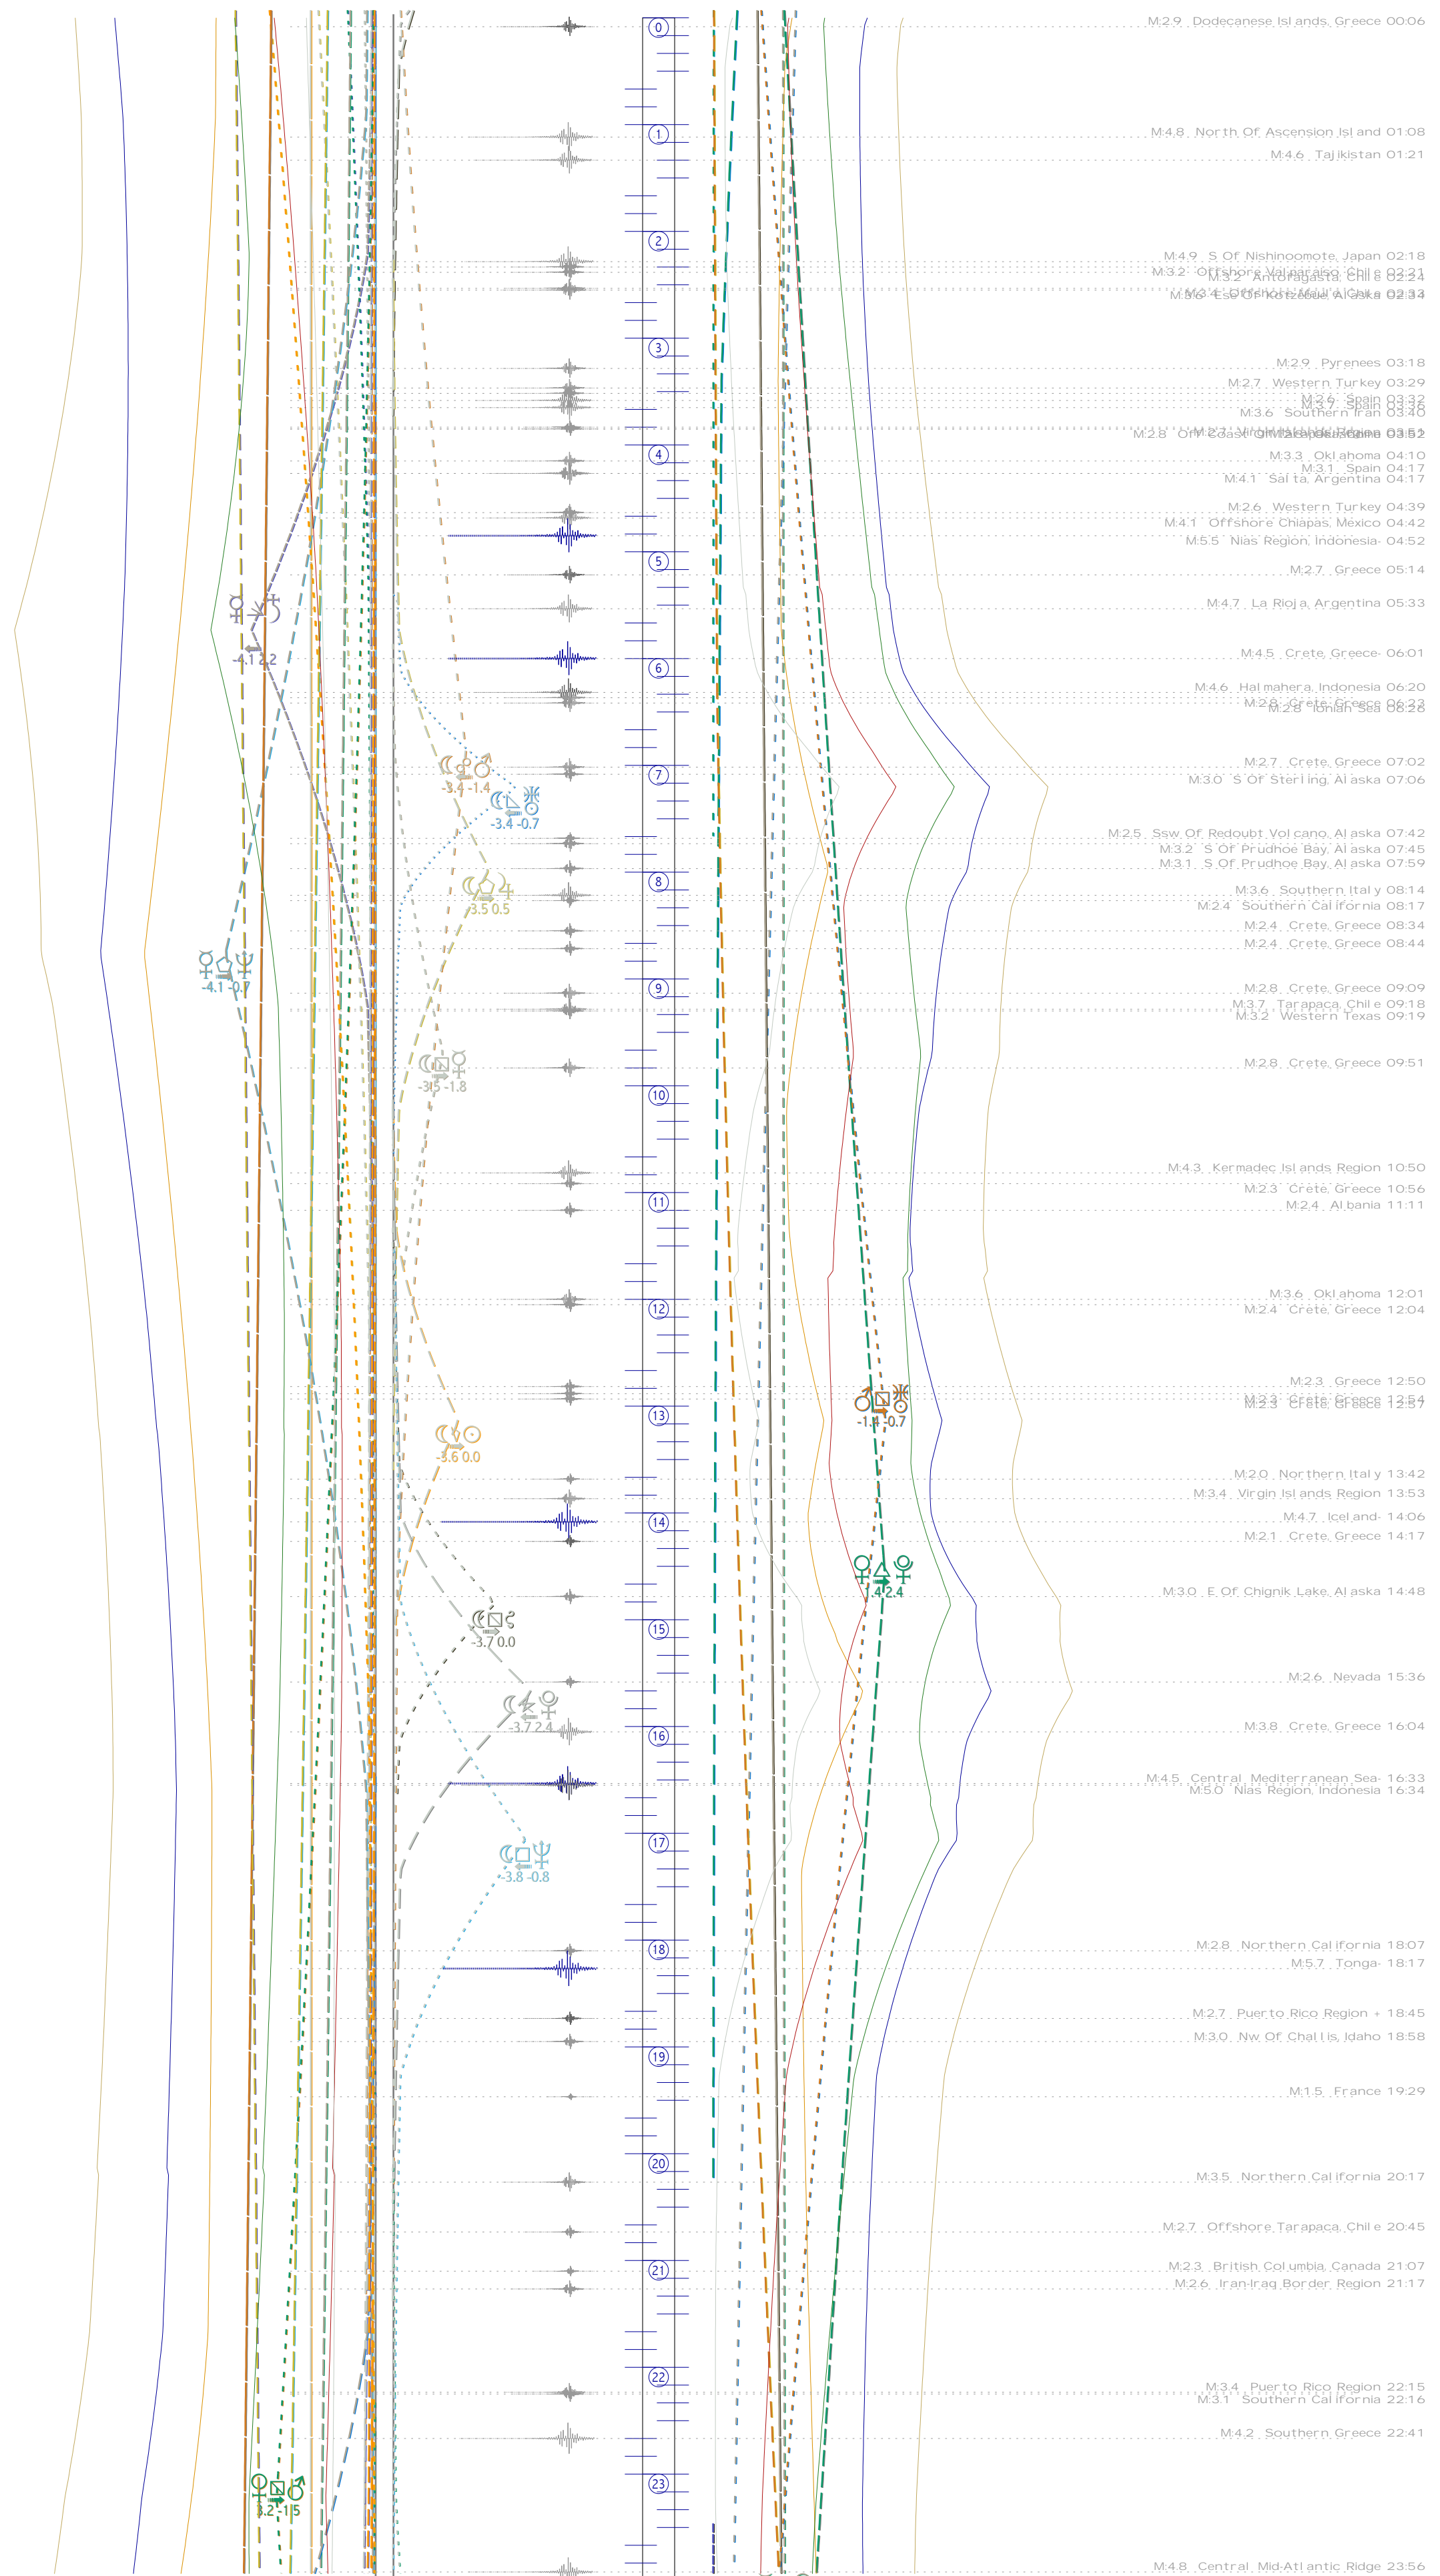

tratti	LEGENDA	colori
semisestile 30°	0° congiunzione	
sestile 60°	Nodo Lunare	
trigono 120°	Plutone	
quinconce 150°	Nettuno	
semiquadrato 45°	Urano	
quadrato 90°	Saturno	
sesquiquadrato 135°	Giove	
opposizione 180°	Marte	
semiquintile 36°	Sole	
quintile 72°	Venere	
tridecile 108°	Mercurio	
biquintile 144°	Luna	

gli Aspetti assumono il colore del pianeta più rapido - le linee continue assommano gli Aspetti dei gruppi:

© 1992-2012

i 3 gruppi di tracce hanno stile proprio; i due colori sovrapposti aiutano a riconoscere i pianeti in Aspetto

tabelle e giornaliere transiti astro-sismici

M2.9, Dodecanese Islands, Greece 00:06

M4.8, North Of Ascension Island 01:08

M4.6, Tajikistan 01:21

M4.9, S Of Nishinomote, Japan 02:18

M3.2, Offshore Valparaiso, Chile 02:31

M5.6, E Of Chignik Lake, Alaska 02:33

M2.9, Pyrenees 03:18

M2.7, Western Turkey 03:29

M3.9, Spain 03:32

M3.6, Southern Iran 03:40

M2.8, Offshore Valparaiso, Chile 03:52

M3.3, Oklahoma 04:10

M3.1, Spain 04:17