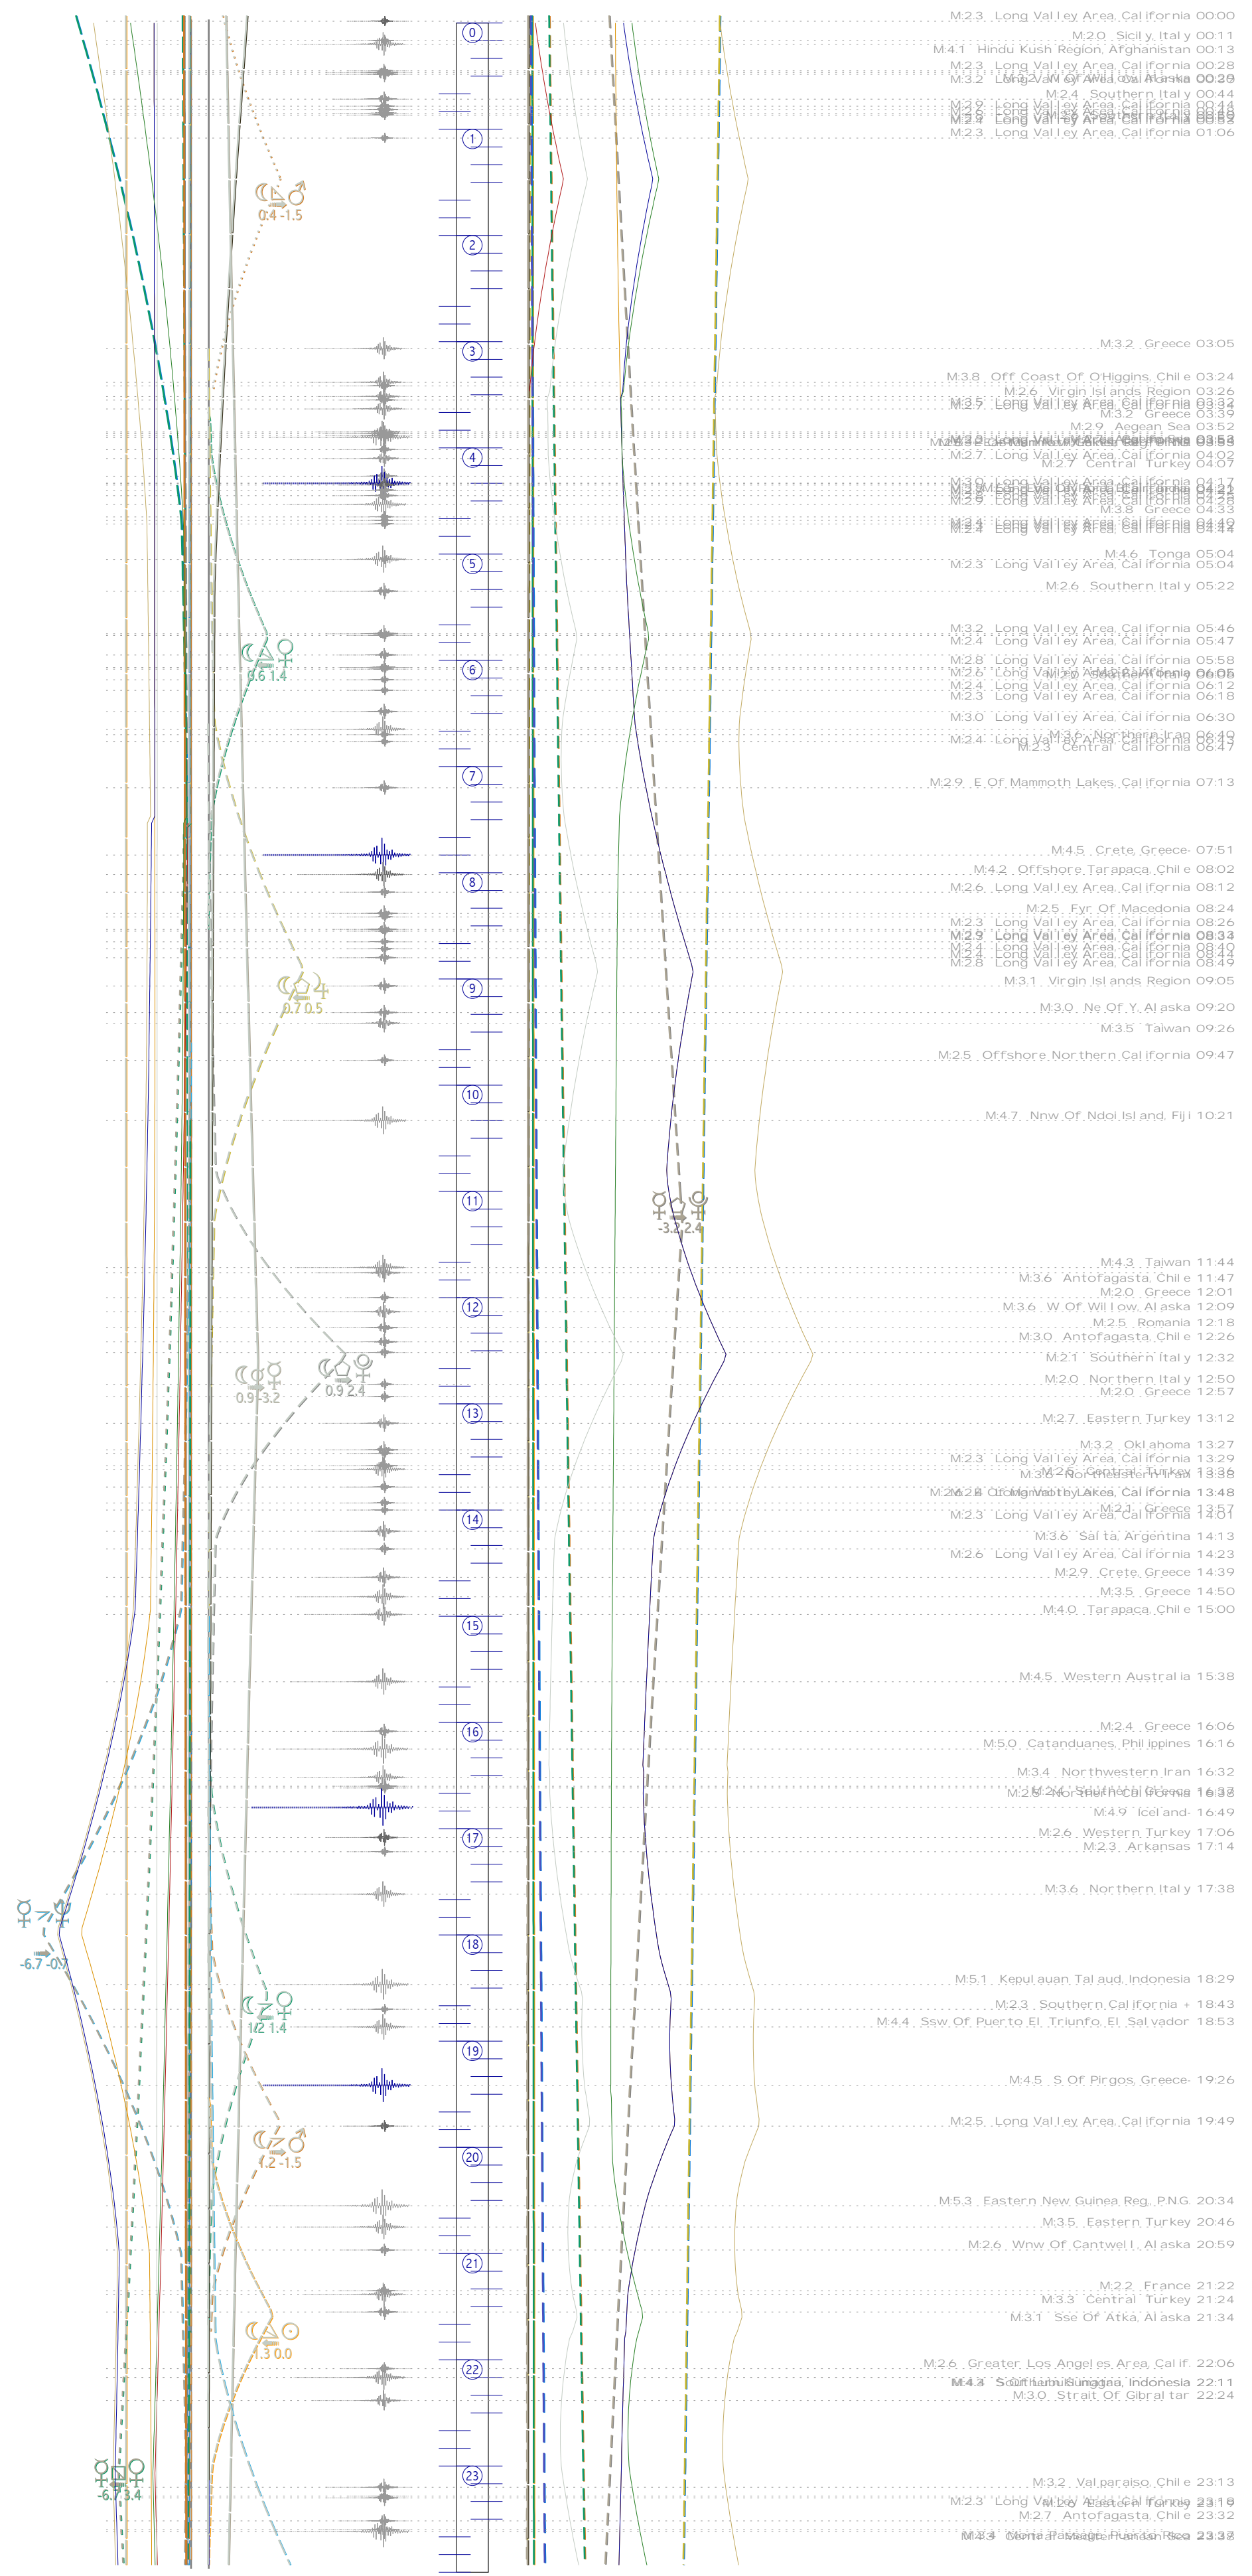

- M.2.3. Long Valley Area, California 00:00
- M.2.0. Sicily, Italy 00:11
- M.4.1. Hindu Kush Region, Afghanistan 00:13
- M.2.3. Long Valley Area, California 00:28
- M.3.2. Long Valley Area, California 00:28
- M.2.4. Southern Italy 00:44
- M.3.6. Long Valley Area, California 00:44
- M.3.6. Long Valley Area, California 00:49
- M.2.3. Long Valley Area, California 01:06
- M.3.2. Greece 03:05
- M.3.8. Off Coast Of Higgins, Chile 03:24
- M.2.6. Virgin Islands Region 03:26
- M.3.5. Long Valley Area, California 03:34
- M.3.2. Greece 03:39
- M.2.9. Aegean Sea 03:52
- M.2.7. Long Valley Area, California 03:58
- M.2.7. Central Turkey 04:07
- M.3.0. Central Turkey 04:11
- M.3.0. Long Valley Area, California 04:11
- M.2.9. Long Valley Area, California 04:33
- M.3.5. Greece 04:33
- M.2.4. Long Valley Area, California 04:42
- M.4.6. Tonga 05:04
- M.2.3. Long Valley Area, California 05:04
- M.2.6. Southern Italy 05:22
- M.3.2. Long Valley Area, California 05:46
- M.2.4. Long Valley Area, California 05:47
- M.2.8. Long Valley Area, California 05:58
- M.2.6. Long Valley Area, California 06:06
- M.2.4. Long Valley Area, California 06:12
- M.2.3. Long Valley Area, California 06:18
- M.3.0. Long Valley Area, California 06:30
- M.2.4. Long Valley Area, California 06:40
- M.2.4. Long Valley Area, California 06:47
- M.2.9. E. Of Mammoth Lakes, California 07:13
- M.4.5. Crete, Greece 07:51
- M.4.2. Offshore Tarapaca, Chile 08:02
- M.2.6. Long Valley Area, California 08:12
- M.2.5. Eyr. Of Macedonia 08:24
- M.2.3. Long Valley Area, California 08:26
- M.2.9. Long Valley Area, California 08:34
- M.2.4. Long Valley Area, California 08:40
- M.2.3. Long Valley Area, California 08:49
- M.2.8. Long Valley Area, California 08:49
- M.3.1. Virgin Islands Region 09:05
- M.3.0. Ne. Of Y. Alaska 09:20
- M.3.5. Taiwan 09:26
- M.2.5. Offshore Northern California 09:47
- M.4.7. Nnw. Of Ndou Island, Fiji 10:21
- M.4.3. Taiwan 11:44
- M.3.6. Antofagasta, Chile 11:47
- M.2.0. Greece 12:01
- M.3.6. W. Of Willow, Alaska 12:09
- M.2.5. Romania 12:18
- M.3.0. Antofagasta, Chile 12:26
- M.2.1. Southern Italy 12:32
- M.2.0. Northern Italy 12:50
- M.2.0. Greece 12:57
- M.2.7. Eastern Turkey 13:12
- M.3.2. Oklahoma 13:27
- M.2.3. Long Valley Area, California 13:29
- M.3.2. Northern Mexico 13:36
- M.2.6. E. Of Mammoth Lakes, California 13:48
- M.2.3. Long Valley Area, California 13:57
- M.3.6. Salta, Argentina 14:13
- M.2.6. Long Valley Area, California 14:23
- M.2.9. Crete, Greece 14:39
- M.3.5. Greece 14:50
- M.4.0. Tarapaca, Chile 15:00
- M.4.5. Western Australia 15:38
- M.2.4. Greece 16:06
- M.5.0. Catanduanes, Philippines 16:16
- M.3.4. Northwestern Iran 16:32
- M.2.6. Long Valley Area, California 16:38
- M.4.9. Iceland 16:49
- M.2.6. Western Turkey 17:06
- M.2.3. Arkansas 17:14
- M.3.6. Northern Italy 17:38
- M.5.1. Kepulauan Talaud, Indonesia 18:29
- M.2.3. Southern California 18:43
- M.4.4. Ssw. Of Puerto El Triunfo, El Salvador 18:53
- M.4.5. S. Of Pirgos, Greece 19:26
- M.2.5. Long Valley Area, California 19:49
- M.5.3. Eastern New Guinea Reg., PNG 20:34
- M.3.5. Eastern Turkey 20:46
- M.2.6. Wnw. Of Cantwell, Alaska 20:59
- M.2.2. France 21:22
- M.3.3. Central Turkey 21:24
- M.3.1. Sse. Of Atka, Alaska 21:34
- M.2.6. Greater Los Angeles Area, Calif. 22:06
- M.4.3. Southern Sumatra, Indonesia 22:11
- M.3.0. Strait Of Gibraltar 22:24
- M.3.2. Valparaiso, Chile 23:13
- M.2.3. Long Valley Area, California 23:16
- M.2.7. Antofagasta, Chile 23:32
- M.3.3. Chilean Subduction Zone 23:38