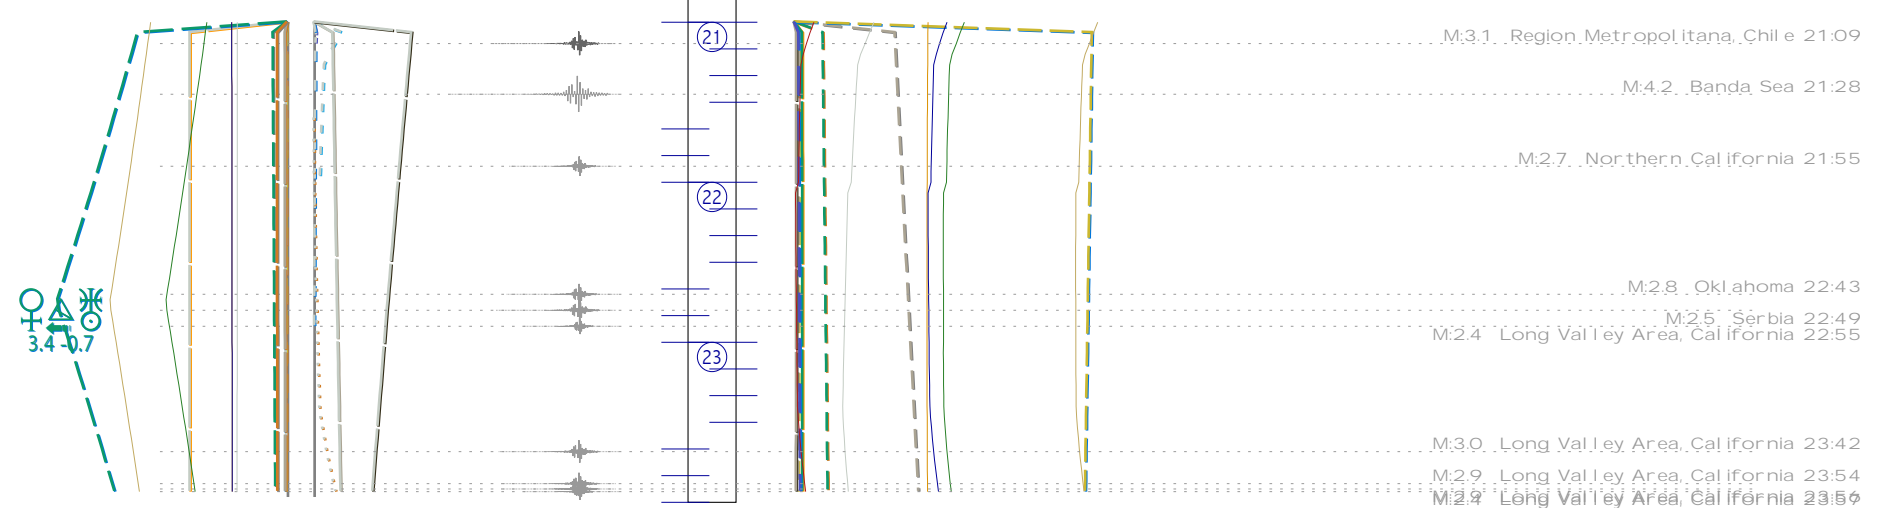

tratti	LEGENDA	colori
semisestile 30°	0° congiunzione	
sestile 60°	Nodo Lunare	
trigono 120°	Plutone	
quinconce 150°	Nettuno	
semiquadrato 45°	Urano	
quadrato 90°	Saturno	
sesquiquadrato 135°	Giove	
opposizione 180°	Marte	
semiquintile 36°	Sole	
quintile 72°	Venere	
tridecile 108°	Mercurio	
biquintile 144°	Luna	

gli Aspetti assumono il colore del pianeta più rapido - le linee continue assommano gli Aspetti dei gruppi:

© 1992-2012

i 3 gruppi di tracce hanno stile proprio; i due colori sovrapposti aiutano a riconoscere i pianeti in Aspetto

tabelle e giornaliere transiti astro-sismici